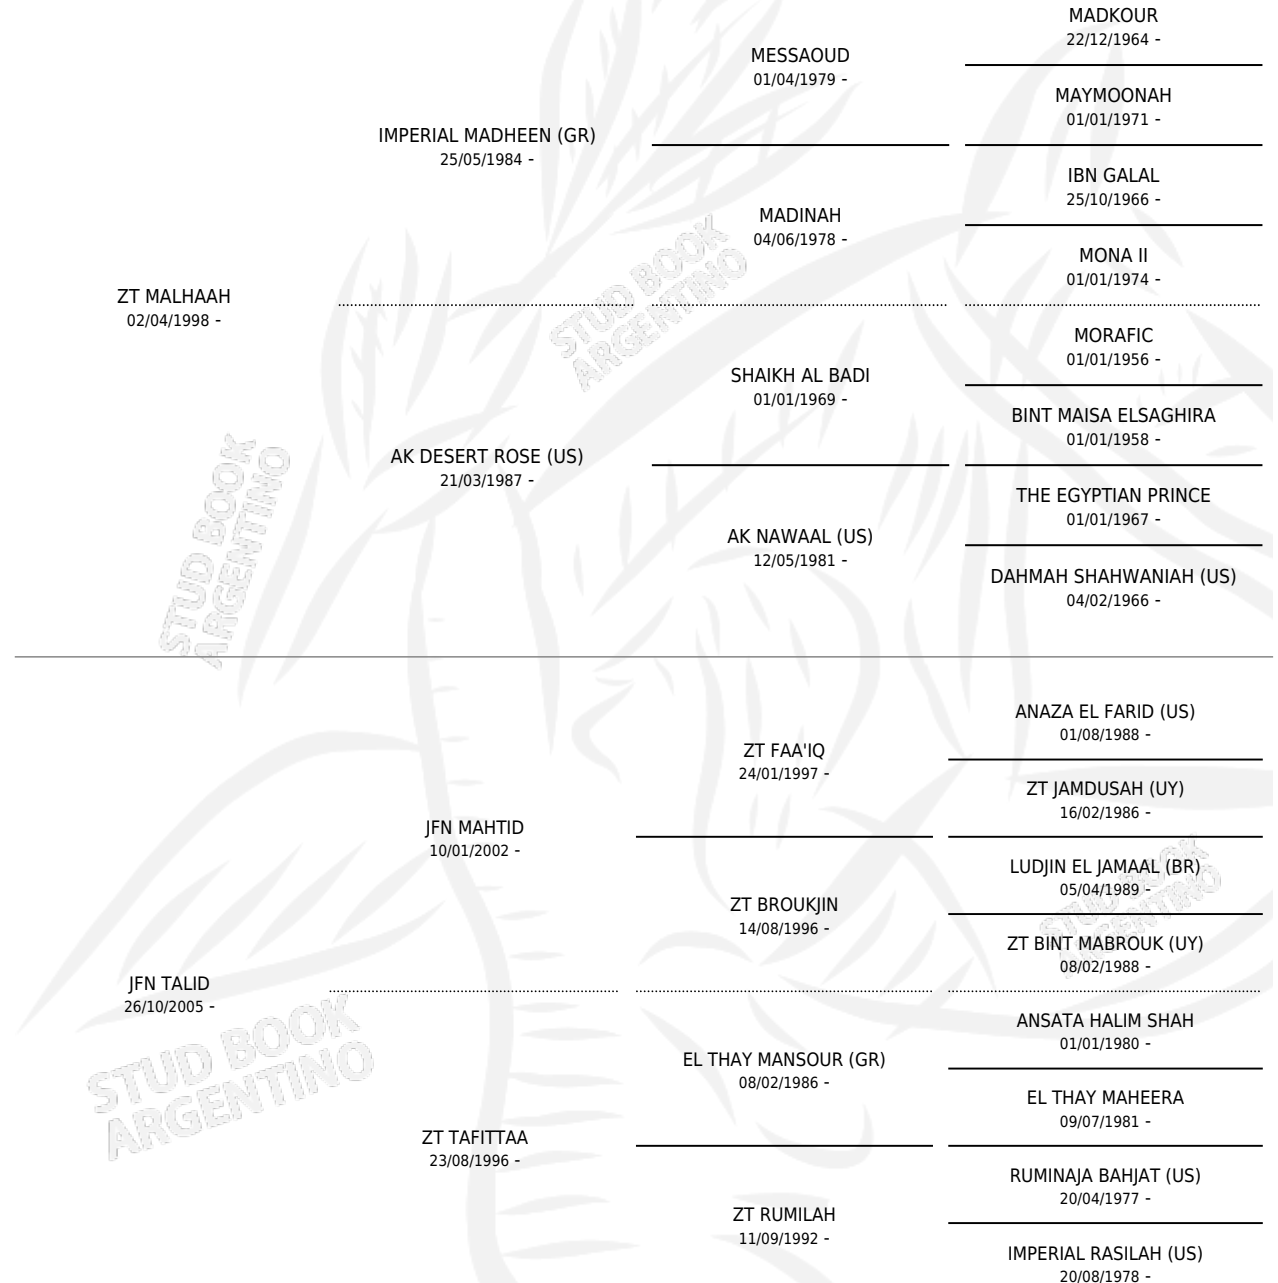

JFN TALAH

por ZT MALHAAH y JFN TALID por JFN MAHTID

Argentina · Hembra · Tordillo · AP · 22/09/2011
Familia · Volumen 41

ESTADO

TIPIFICACIÓN SANGUÍNEA	X
TIPIFICACIÓN POR ADN	✓
PASAPORTE	✓
IDENTIFICACIÓN POR MICROCHIP	X
REPRODUCTOR	✓

Lugar de nacimiento: Paso Del Sauce

Criador: Paso Del Sauce

~

HIJOS

	MACHOS	HEMBRAS
2 NACIERON	1	1
SIN ACTUACIONES		

PEDIGREE