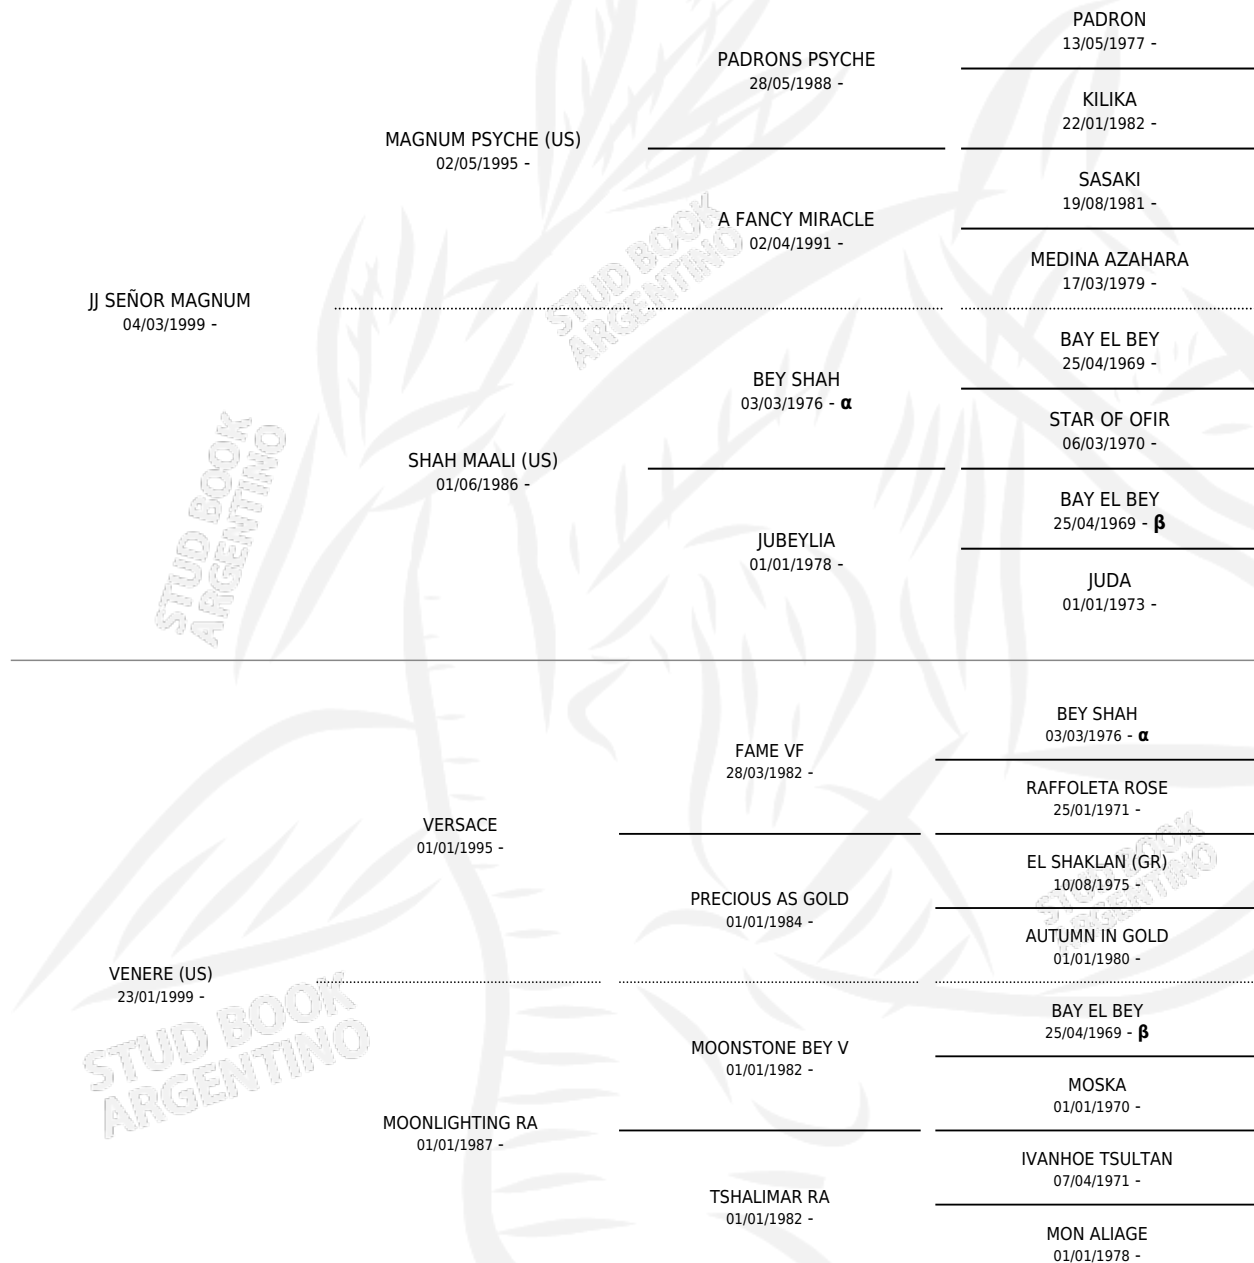

JJ ROMEO

por JJ SEÑOR MAGNUM y VENERE (US) por VERSACE

Argentina · Macho · Alazan · AP · 01/01/2012
Familia · Volumen 41

ESTADO

TIPIFICACIÓN SANGUÍNEA	X
TIPIFICACIÓN POR ADN	✓
PASAPORTE	✓
IDENTIFICACIÓN POR MICROCHIP	X
REPRODUCTOR	X

Lugar de nacimiento: Mayed

Criador: Mayed

PEDIGREE

INBREEDING : α, β

JJ ROMEO

Datos oficiales del Stud Book Argentino

Documento generado el 12/06/2026

studbook.org.ar