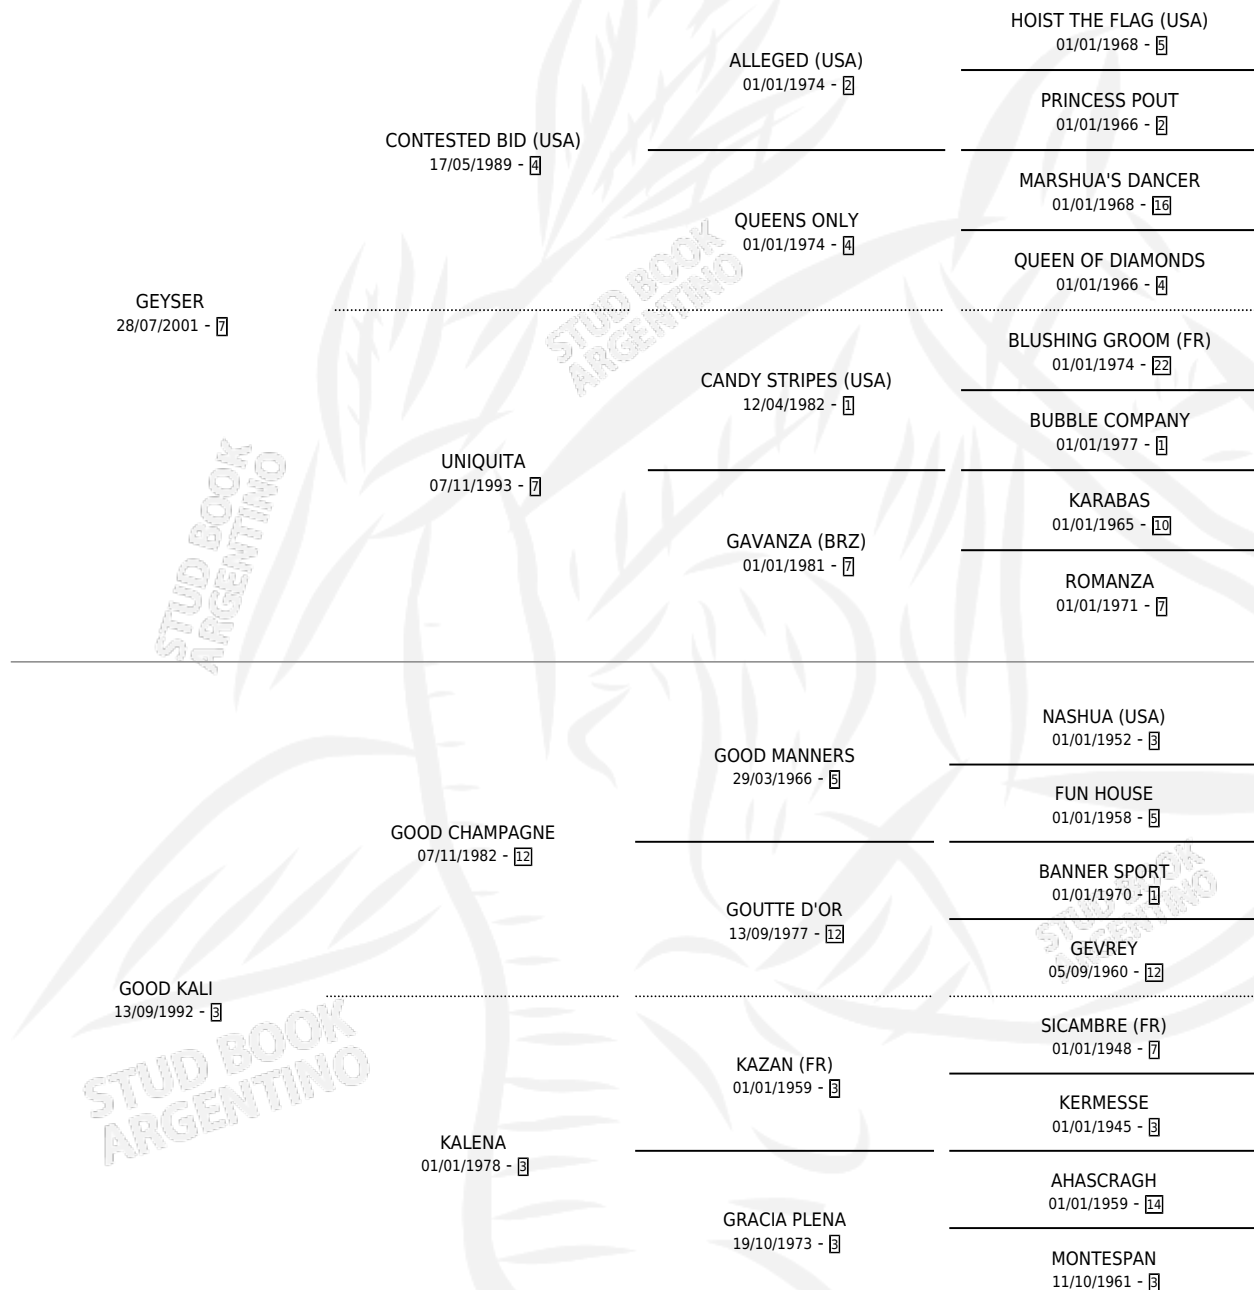

MATAWAI

por GEYSER y GOOD KALI por GOOD CHAMPAGNE

Argentina · Hembra · Zaino · SP · 23/10/2011
Familia 3-b · Volumen 41

ESTADO

TIPIFICACIÓN SANGUÍNEA	X
TIPIFICACIÓN POR ADN	✓
PASAPORTE	✓
IDENTIFICACIÓN POR MICROCHIP	✓
REPRODUCTOR	X

Lugar de nacimiento: Harvey
Criador: James Lorena

PEDIGREE