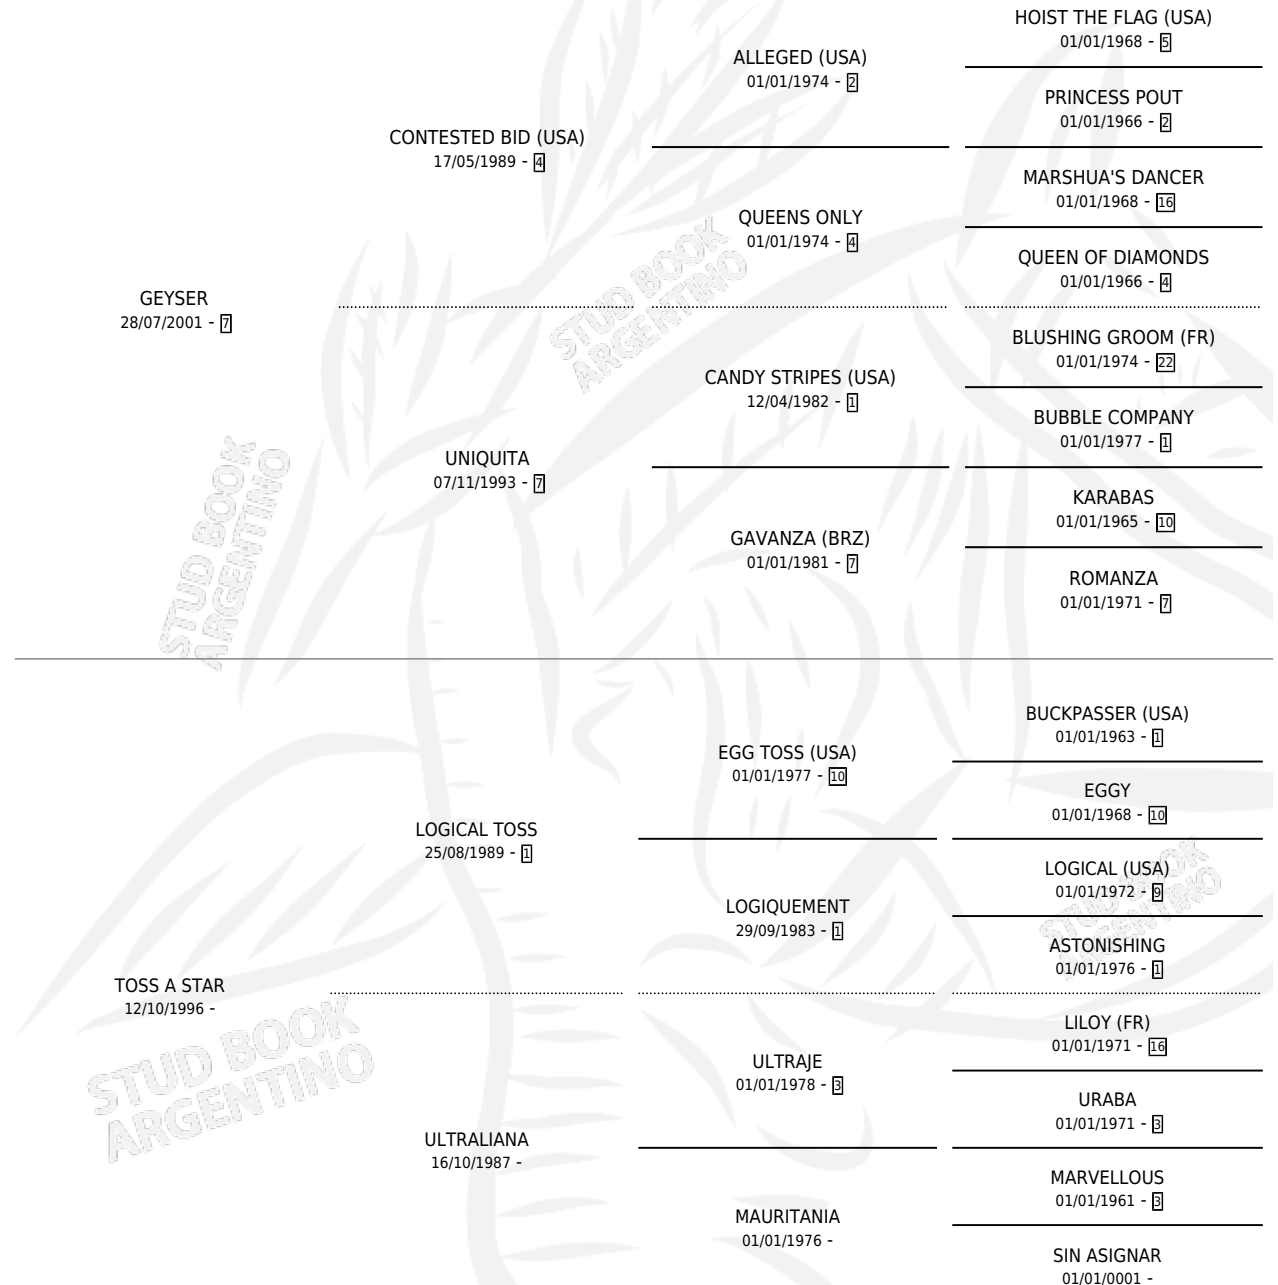

EDENDALE

por GEYSER y TOSS A STAR por LOGICAL TOSS

Argentina · Hembra · Tordillo · SP · 26/10/2011
Familia · Volumen 41

ESTADO

TIPIFICACIÓN SANGUÍNEA	X
TIPIFICACIÓN POR ADN	X
PASAPORTE	X
IDENTIFICACIÓN POR MICROCHIP	X
REPRODUCTOR	X

Lugar de nacimiento: Harvey

Criador: James Lorena

PEDIGREE

EDENDALE

Datos oficiales del Stud Book Argentino

Documento generado el 03/05/2026

studbook.org.ar