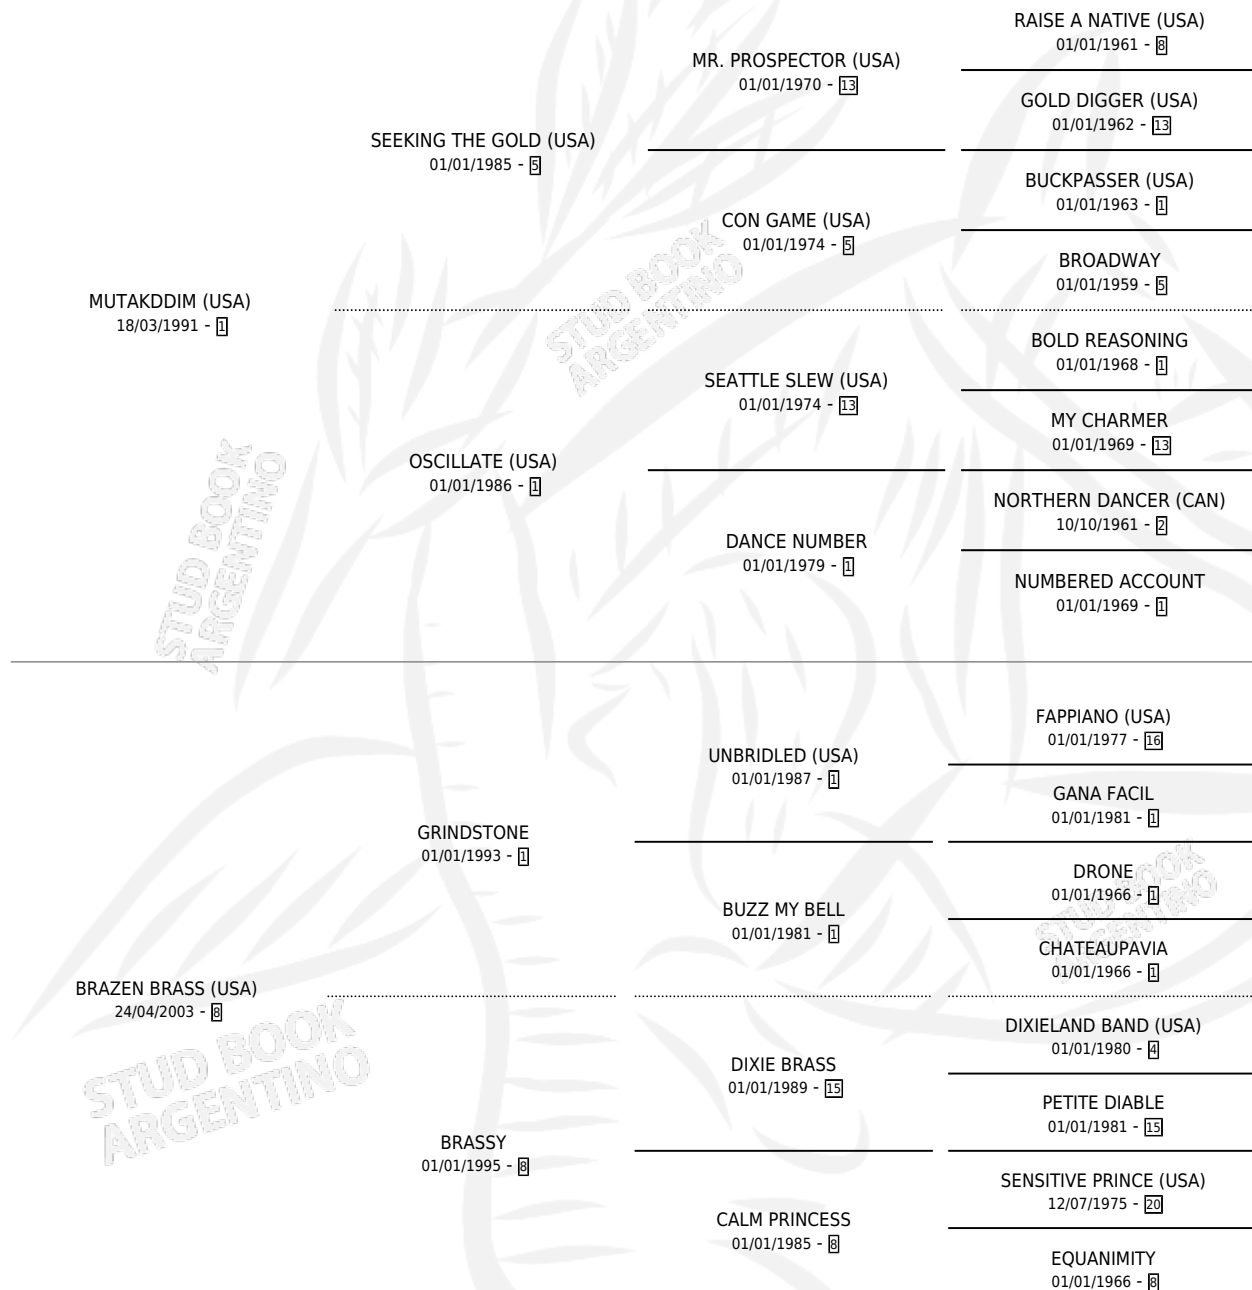

WALKING DISTANCE

por **MUTAKDDIM (USA)** y **BRAZEN BRASS (USA)** por **GRINDSTONE**

Argentina · Macho · Zaino · SP · 18/09/2011
Familia 8-i · Volumen 41

ESTADO

TIPIFICACIÓN SANGUÍNEA	X
TIPIFICACIÓN POR ADN	✓
PASAPORTE	✓
IDENTIFICACIÓN POR MICROCHIP	✓
REPRODUCTOR	✓

Lugar de nacimiento: El Mallin
Criador: El Mallin

PEDIGREE