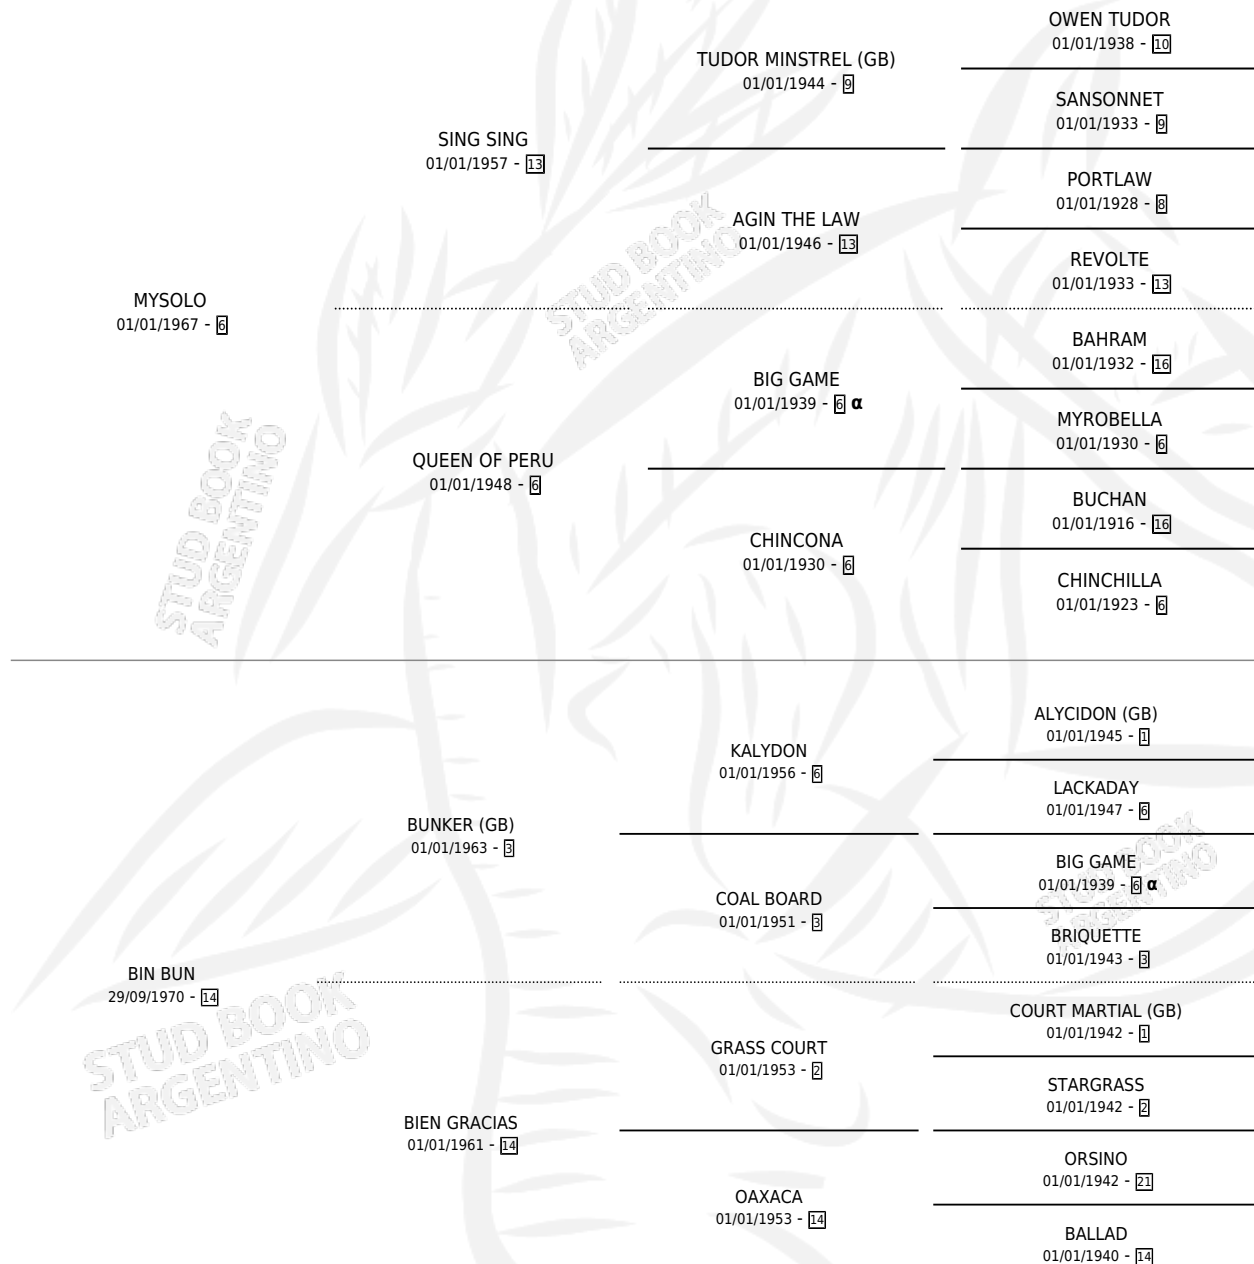

BINBUYA

por **MYSOLO** y **BIN BUN** por **BUNKER (GB)**

Argentina · Hembra · Zaino · SP · 29/09/1976
Familia 14-f · Volumen 29

ESTADO

TIPIFICACIÓN SANGUÍNEA	X
TIPIFICACIÓN POR ADN	X
PASAPORTE	X
IDENTIFICACIÓN POR MICROCHIP	X
REPRODUCTOR	✓

Lugar de nacimiento: Campo particular

Criador: Sin dato

~

HIJOS

	MACHOS	HEMBRAS
9 NACIERON	3	6
6 CORRIERON	1	5
3 GANARON	1	2
0 GANADORES CL	0 GANADORES GR	0 GANADORES G1

PEDIGREE

INBREEDING : α