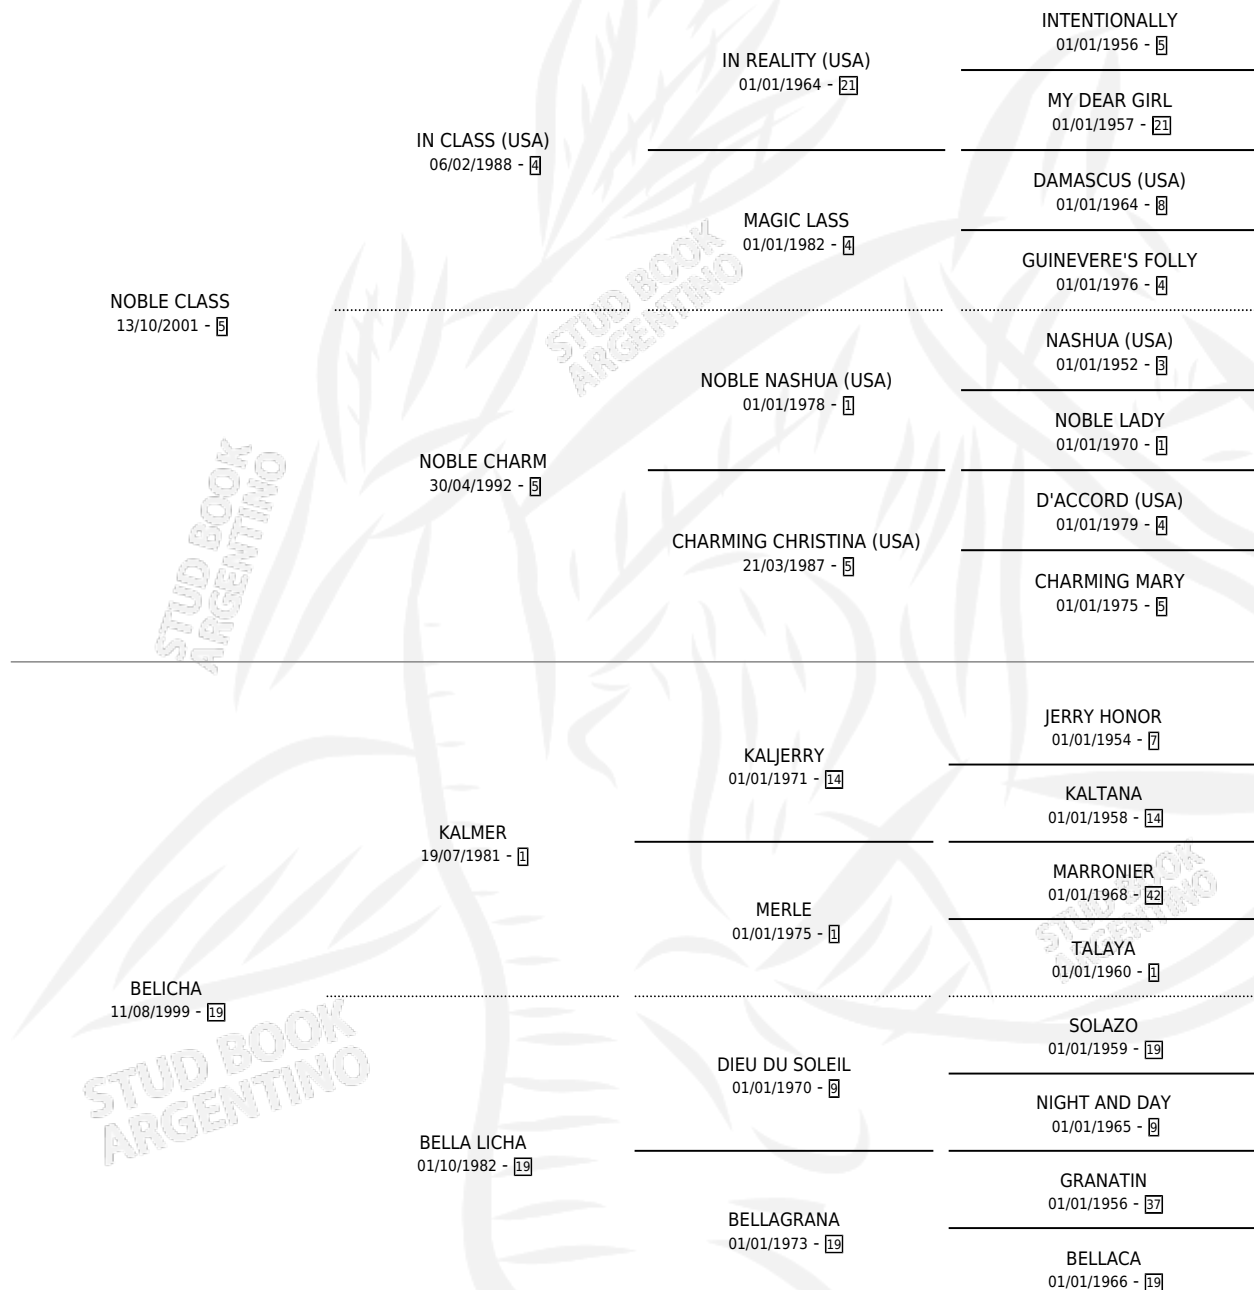

MERCEDITA CLASS

por NOBLE CLASS y BELICHA por KALMER

Argentina · Hembra · Zaino · SP · 15/12/2011
Familia 19 · Volumen 41

ESTADO

TIPIFICACIÓN SANGUÍNEA	X
TIPIFICACIÓN POR ADN	✓
PASAPORTE	✓
IDENTIFICACIÓN POR MICROCHIP	✓
REPRODUCTOR	✓

Lugar de nacimiento: Facundo Y Federico

Criador: Facundo Y Federico

~

HIJOS

	MACHOS	HEMBRAS
1 NACIERON	1	0

SIN ACTUACIONES

PEDIGREE

CAMPAÑA

Solo carreras oficiales de Argentina

POR EDAD

EDAD	CC	1°	2°	3°	4°	5°	NP	CLC	CLG	CLCG1	CLGG1	IMPORTE	GANANCIA / CC
6 AÑOS	1	0	0	0	0	0	1	0	0	0	0	\$0	\$0
TOTALES	1	0	0	0	0	0	1	0	0	0	0	\$0	\$0
%		0.0%	0.0%	0.0%	0.0%	0.0%	100%	0.0%	0.0%	0.0%	0.0%		