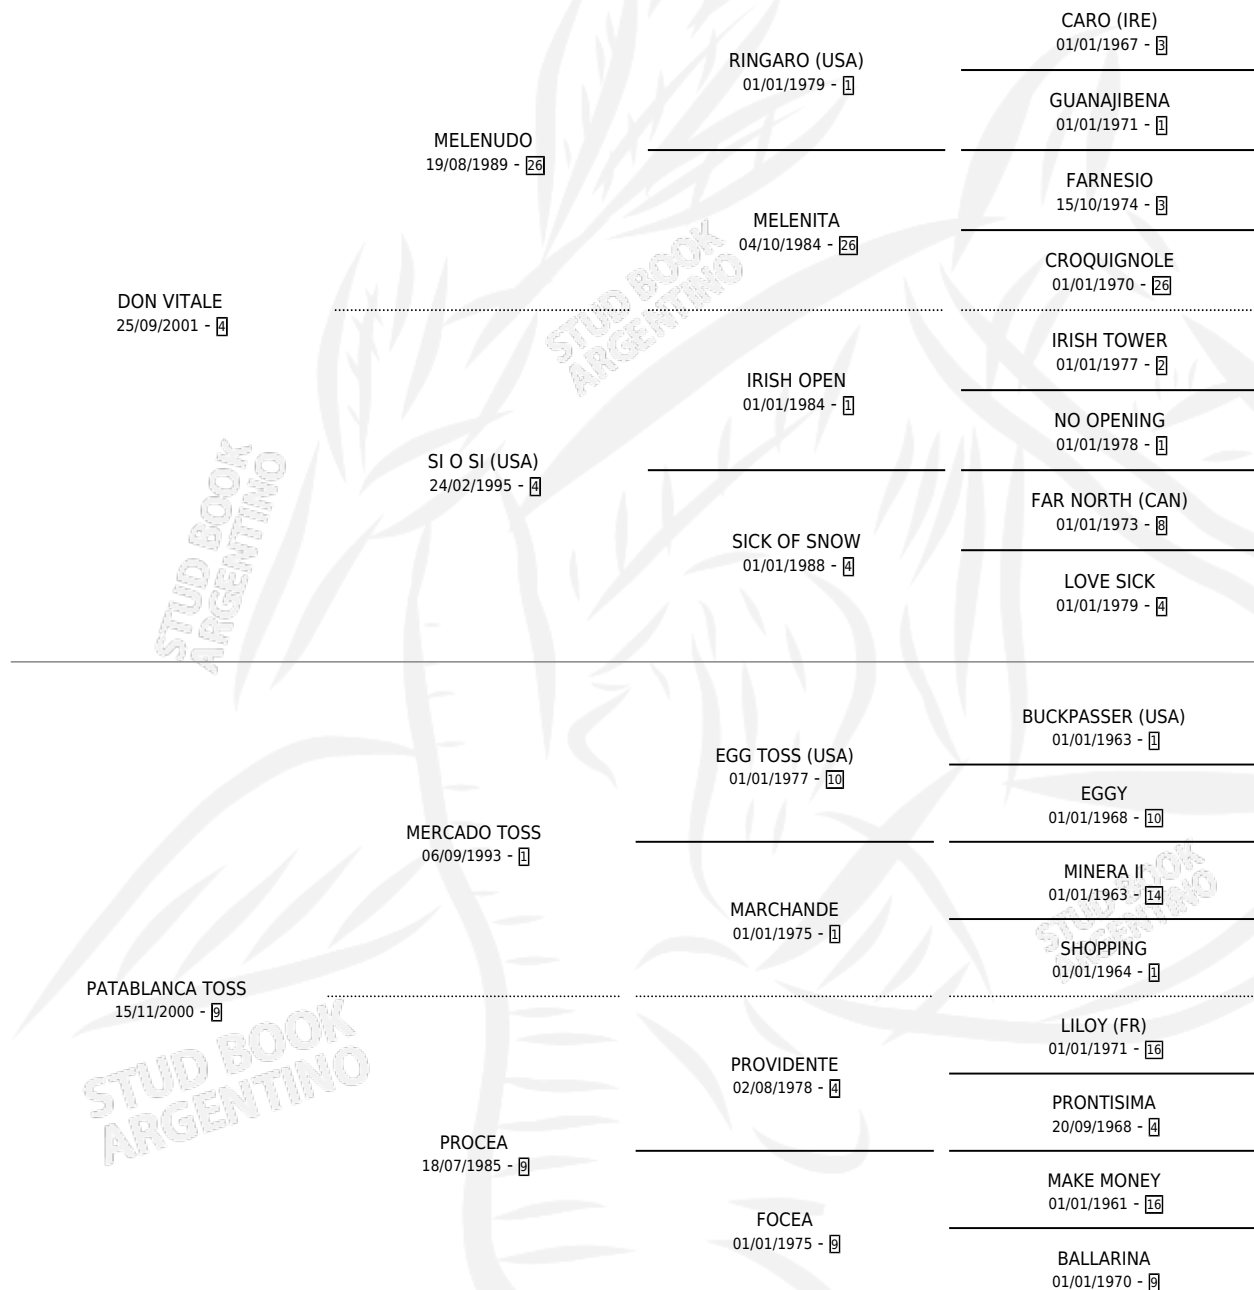

BLANCA VITALE

por **DON VITALE** y **PATABLANCA TOSS** por **MERCADO TOSS**

Argentina · Hembra · Zaino · SP · 12/11/2011
Familia 9-h · Volumen 41

ESTADO

TIPIFICACIÓN SANGUÍNEA	X
TIPIFICACIÓN POR ADN	✓
PASAPORTE	X
IDENTIFICACIÓN POR MICROCHIP	✓
REPRODUCTOR	X

Lugar de nacimiento: El Cañadon
Criador: El Cañadon

PEDIGREE

BLANCA VITALE

Datos oficiales del Stud Book Argentino

Documento generado el 07/05/2026

studbook.org.ar