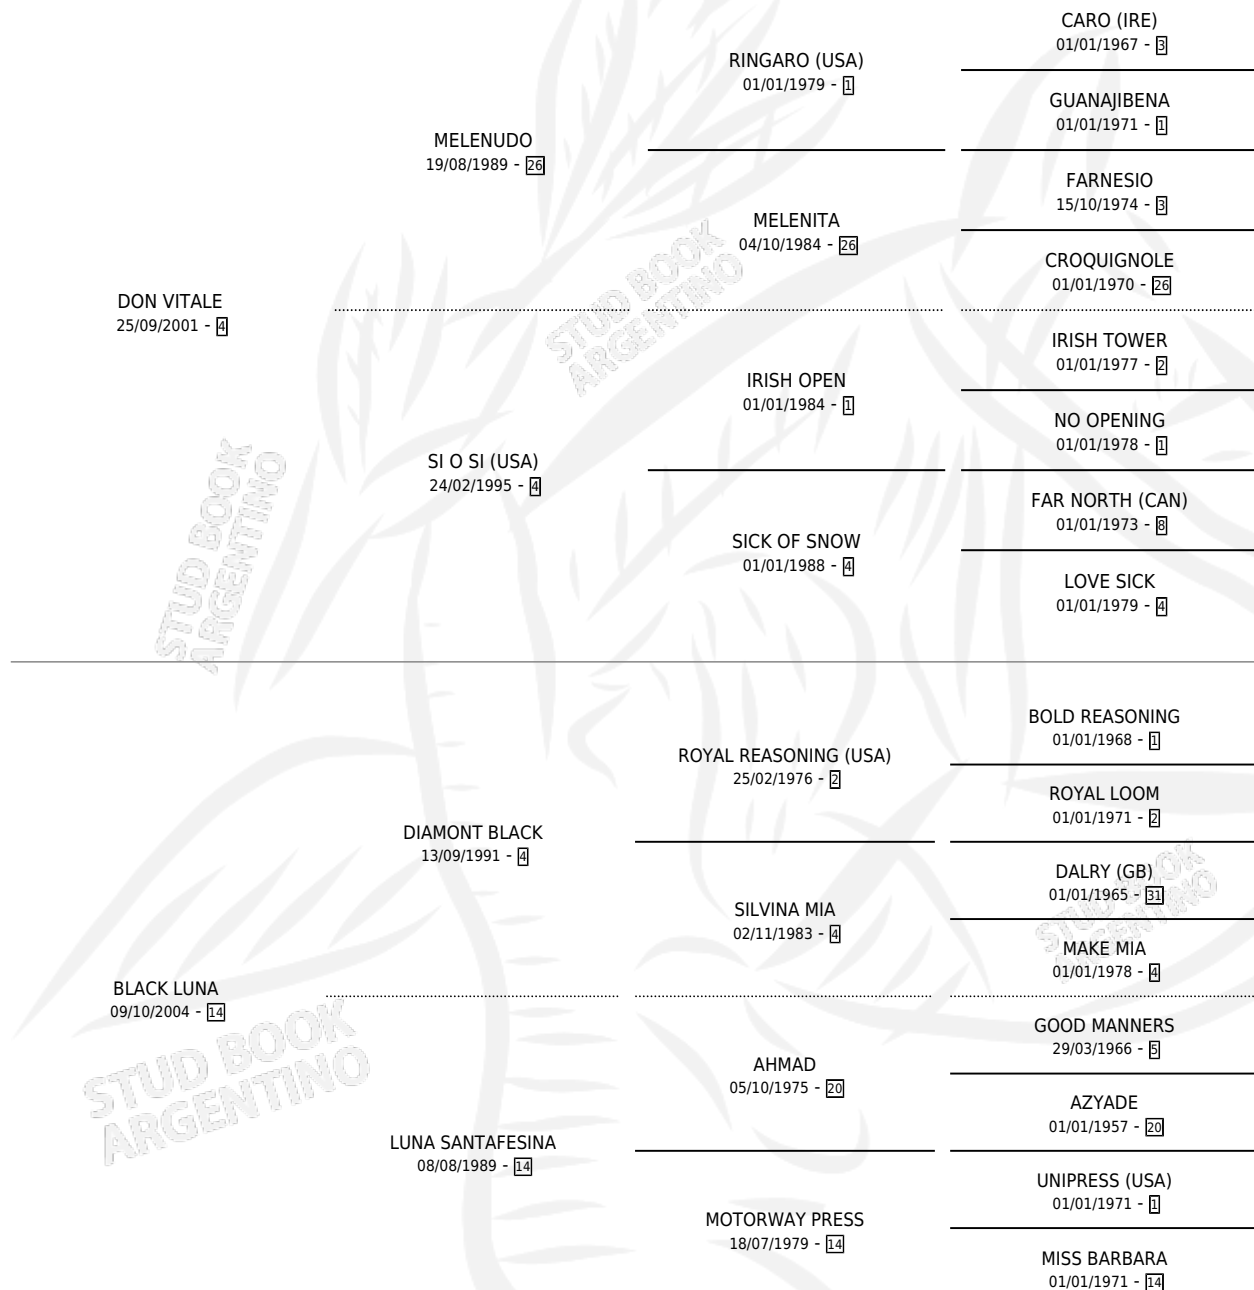

LA BLACK VITALE

por DON VITALE y BLACK LUNA por DIAMONT BLACK

Argentina · Hembra · Zaino · SP · 22/11/2011
Familia 14-b · Volumen 41

ESTADO

TIPIFICACIÓN SANGUÍNEA	X
TIPIFICACIÓN POR ADN	X
PASAPORTE	X
IDENTIFICACIÓN POR MICROCHIP	X
REPRODUCTOR	X

Lugar de nacimiento: El Cañadon

Criador: El Cañadon

PEDIGREE

LA BLACK VITALE

Datos oficiales del Stud Book Argentino

Documento generado el 09/06/2026

studbook.org.ar