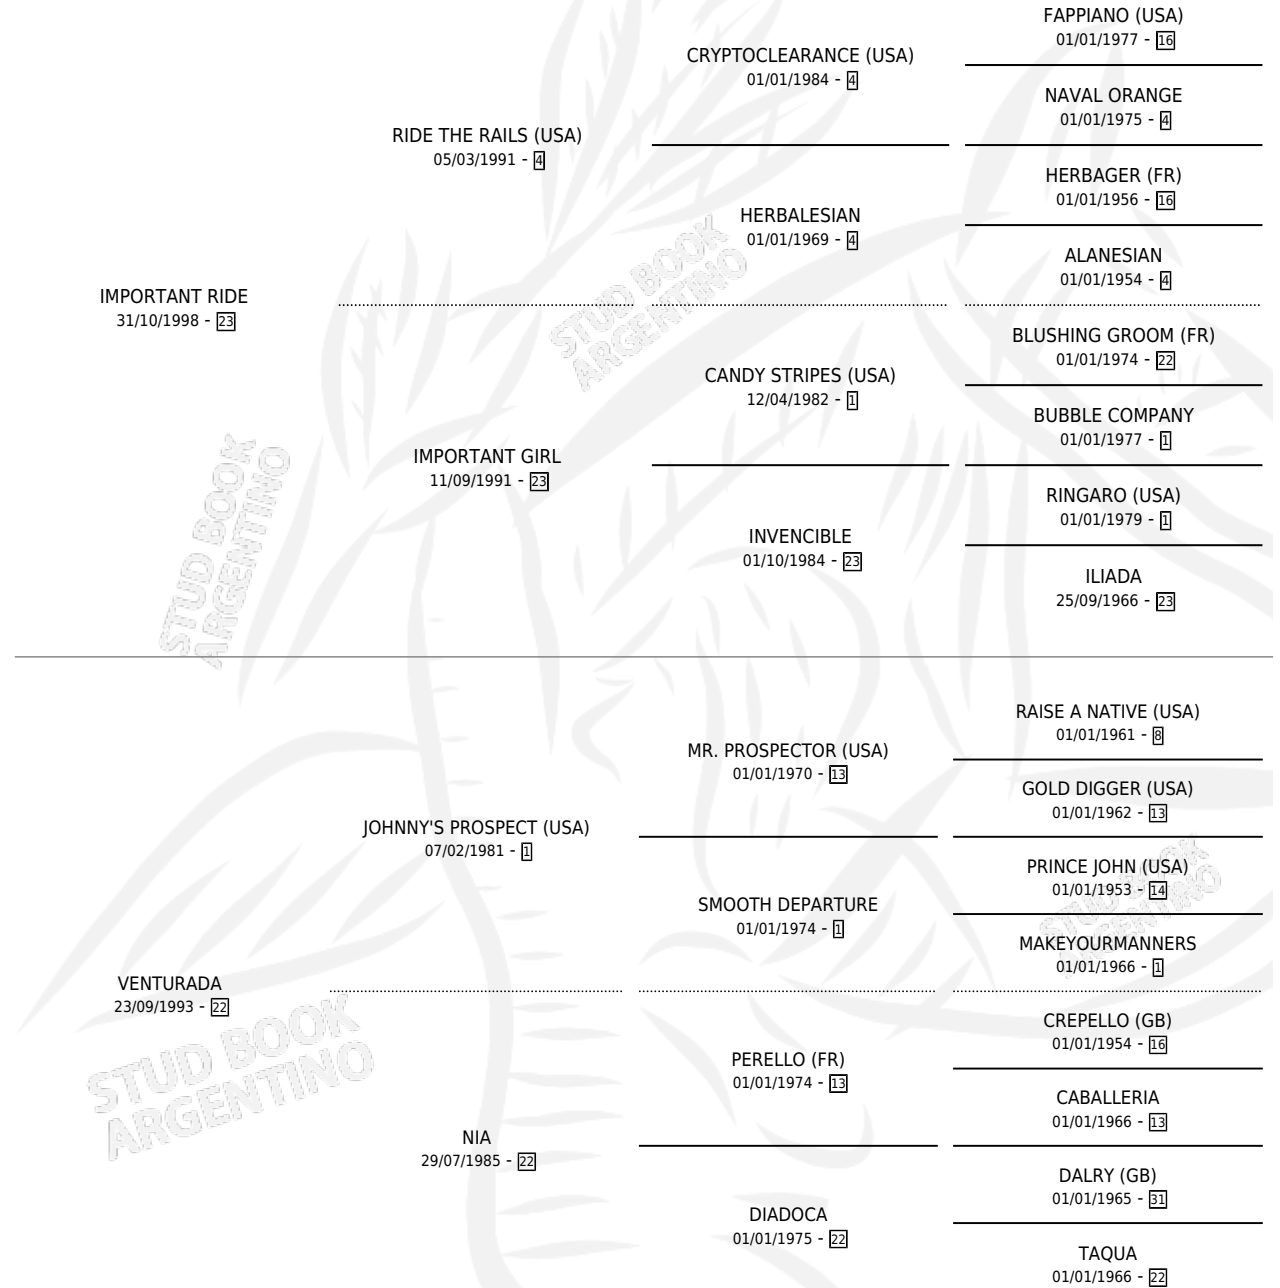

IMPORTANT VENTO

por **IMPORTANT RIDE** y **VENTURADA** por **JOHNNY'S PROSPECT (USA)**

Argentina · Macho · Zaino · SP · 22/10/2011
Familia 22-a · Volumen 41

ESTADO

TIPIFICACIÓN SANGUÍNEA	X
TIPIFICACIÓN POR ADN	X
PASAPORTE	X
IDENTIFICACIÓN POR MICROCHIP	X
REPRODUCTOR	X

Lugar de nacimiento: El Cartujo

Criador: El Cartujo

PEDIGREE