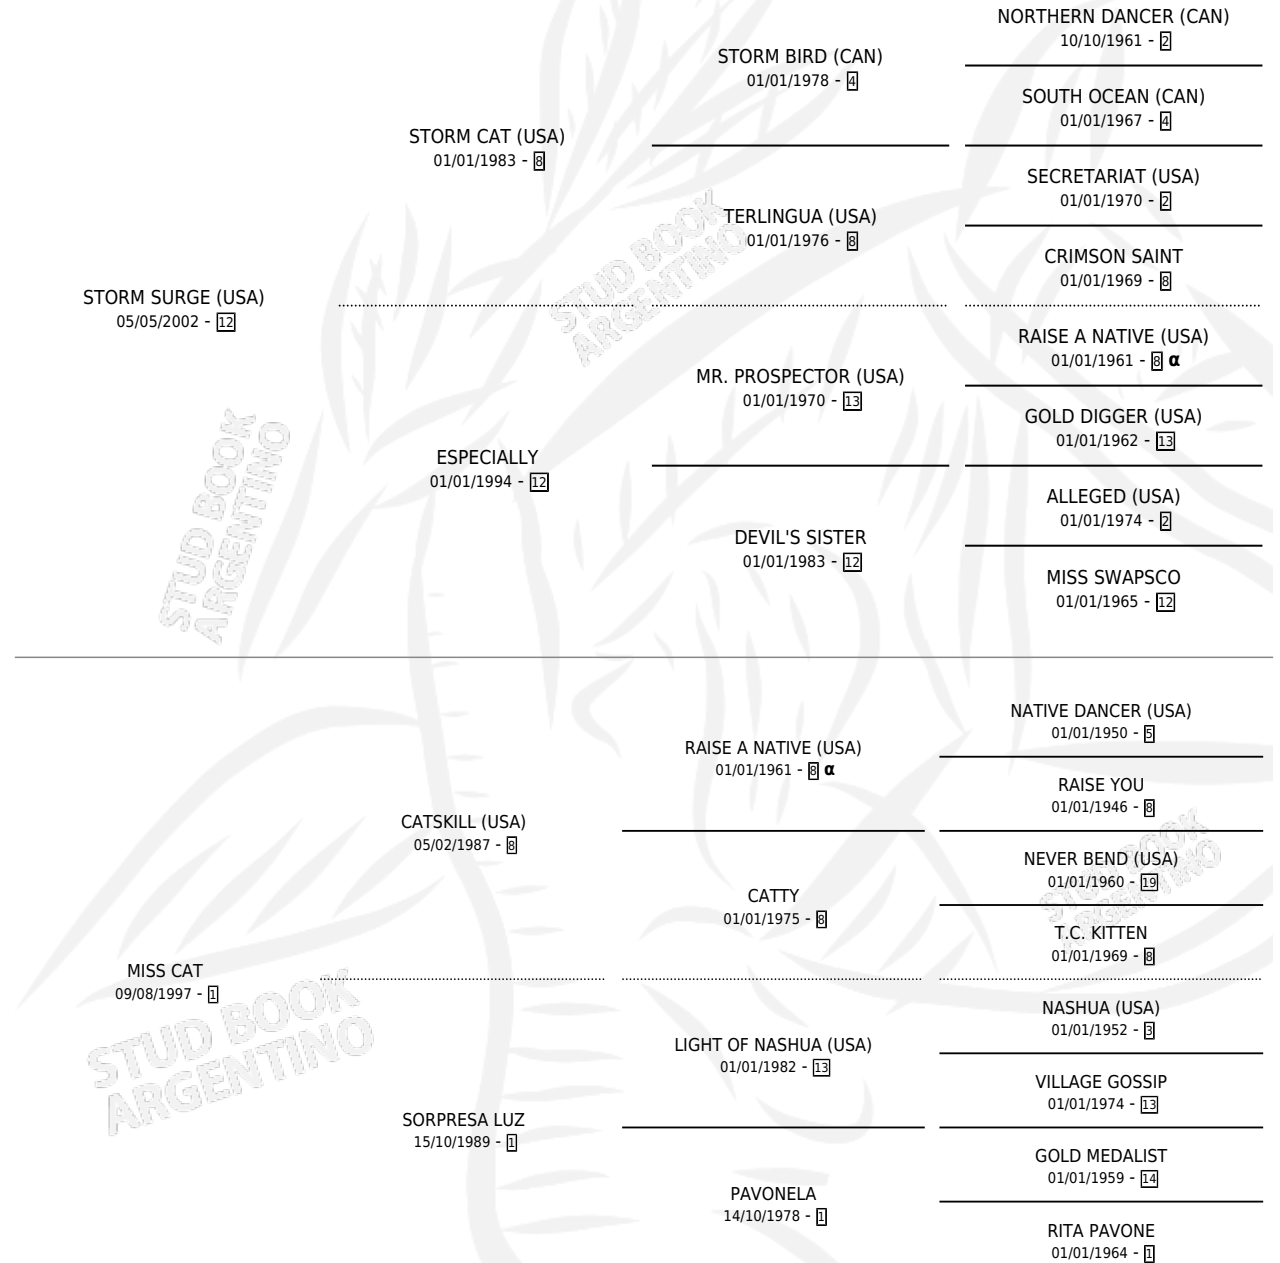

MISIONERO STORM

por **STORM SURGE (USA)** y **MISS CAT** por **CATSKILL (USA)**

Argentina · Macho · Zaino · SP · 17/09/2011
Familia 1-j · Volumen 41

ESTADO

TIPIFICACIÓN SANGUÍNEA	X
TIPIFICACIÓN POR ADN	✓
PASAPORTE	✓
IDENTIFICACIÓN POR MICROCHIP	✓
REPRODUCTOR	X

Lugar de nacimiento: La Virginia
Criador: La Virginia

PEDIGREE

INBREEDING : α

CAMPAÑA

Solo carreras oficiales de Argentina

POR EDAD

EDAD	CC	1°	2°	3°	4°	5°	NP	CLC	CLG	CLCG1	CLGG1	IMPORTE	GANANCIA / CC
4 AÑOS	4	0	0	0	0	0	4	0	0	0	0	\$0	\$0
5 AÑOS	14	1	2	0	5	1	5	0	0	0	0	\$119,418	\$8,530
TOTALES	18	1	2	0	5	1	9	0	0	0	0	\$119,418	\$6,634
%		5.6%	11.1%	0.0%	27.8%	5.6%	50.0%	0.0%	0.0%	0.0%	0.0%		