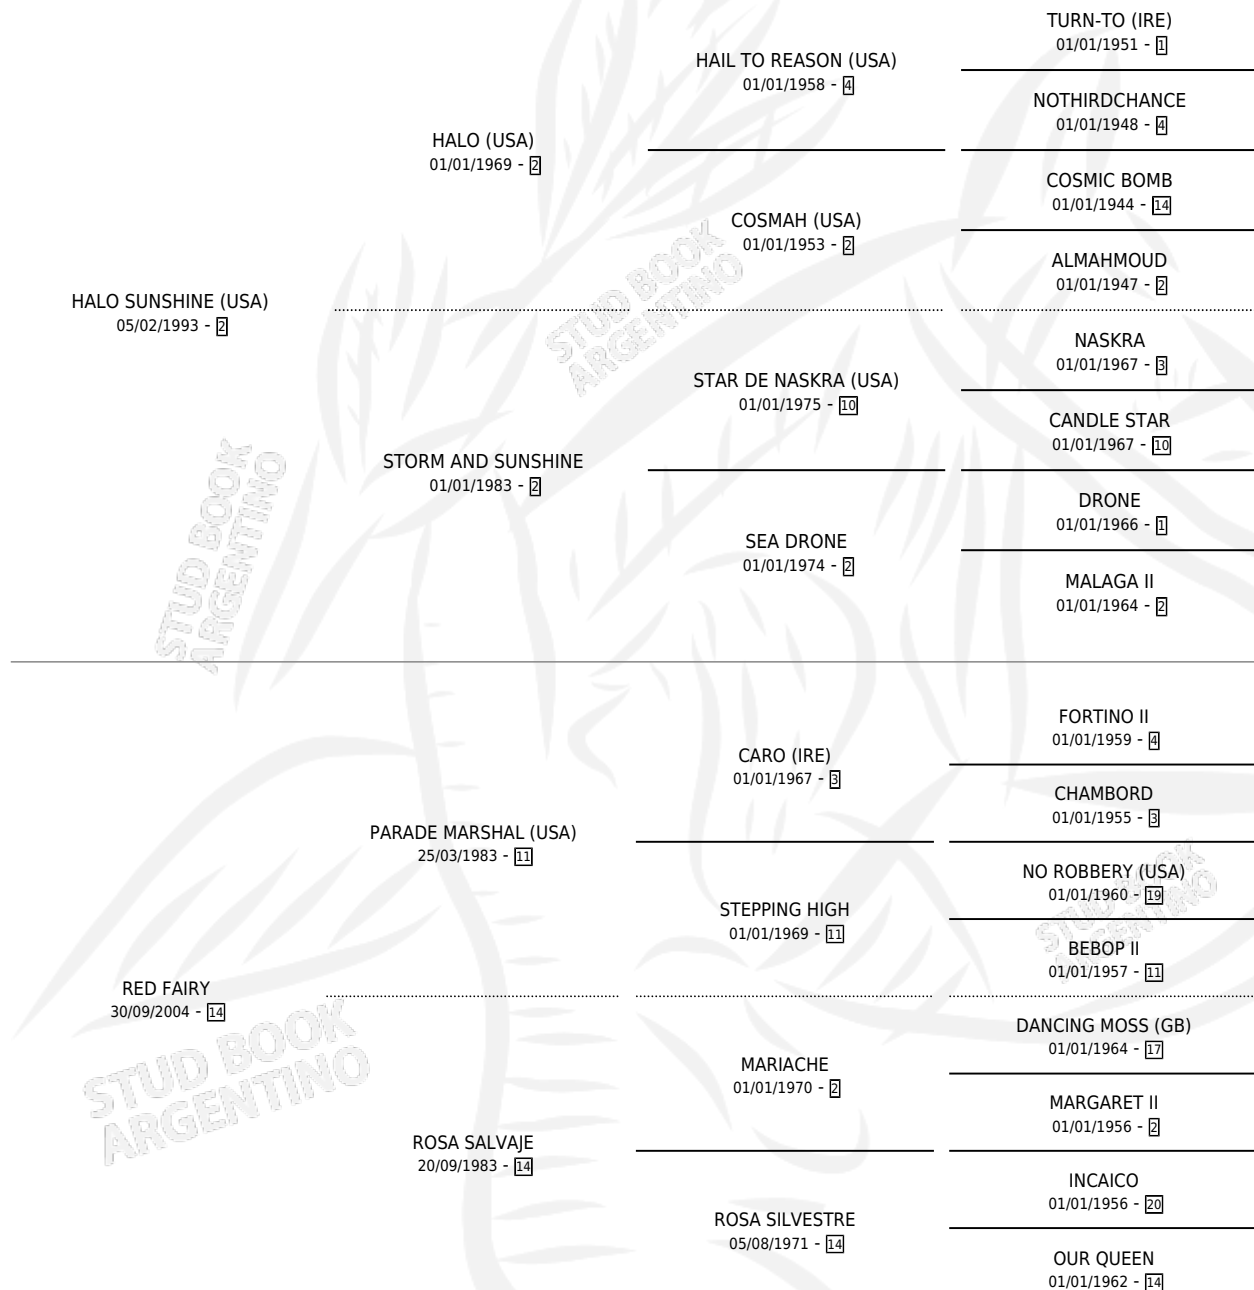

ELF HALO

por HALO SUNSHINE (USA) y RED FAIRY por PARADE MARSHAL (USA)

Argentina · Macho · Zaino · SP · 12/08/2011
Familia 14-c · Volumen 41

ESTADO

TIPIFICACIÓN SANGUÍNEA	X
TIPIFICACIÓN POR ADN	✓
PASAPORTE	✓
IDENTIFICACIÓN POR MICROCHIP	✓
REPRODUCTOR	X

Lugar de nacimiento: Las Retamas
Criador: Knuttsen German Jose

PEDIGREE