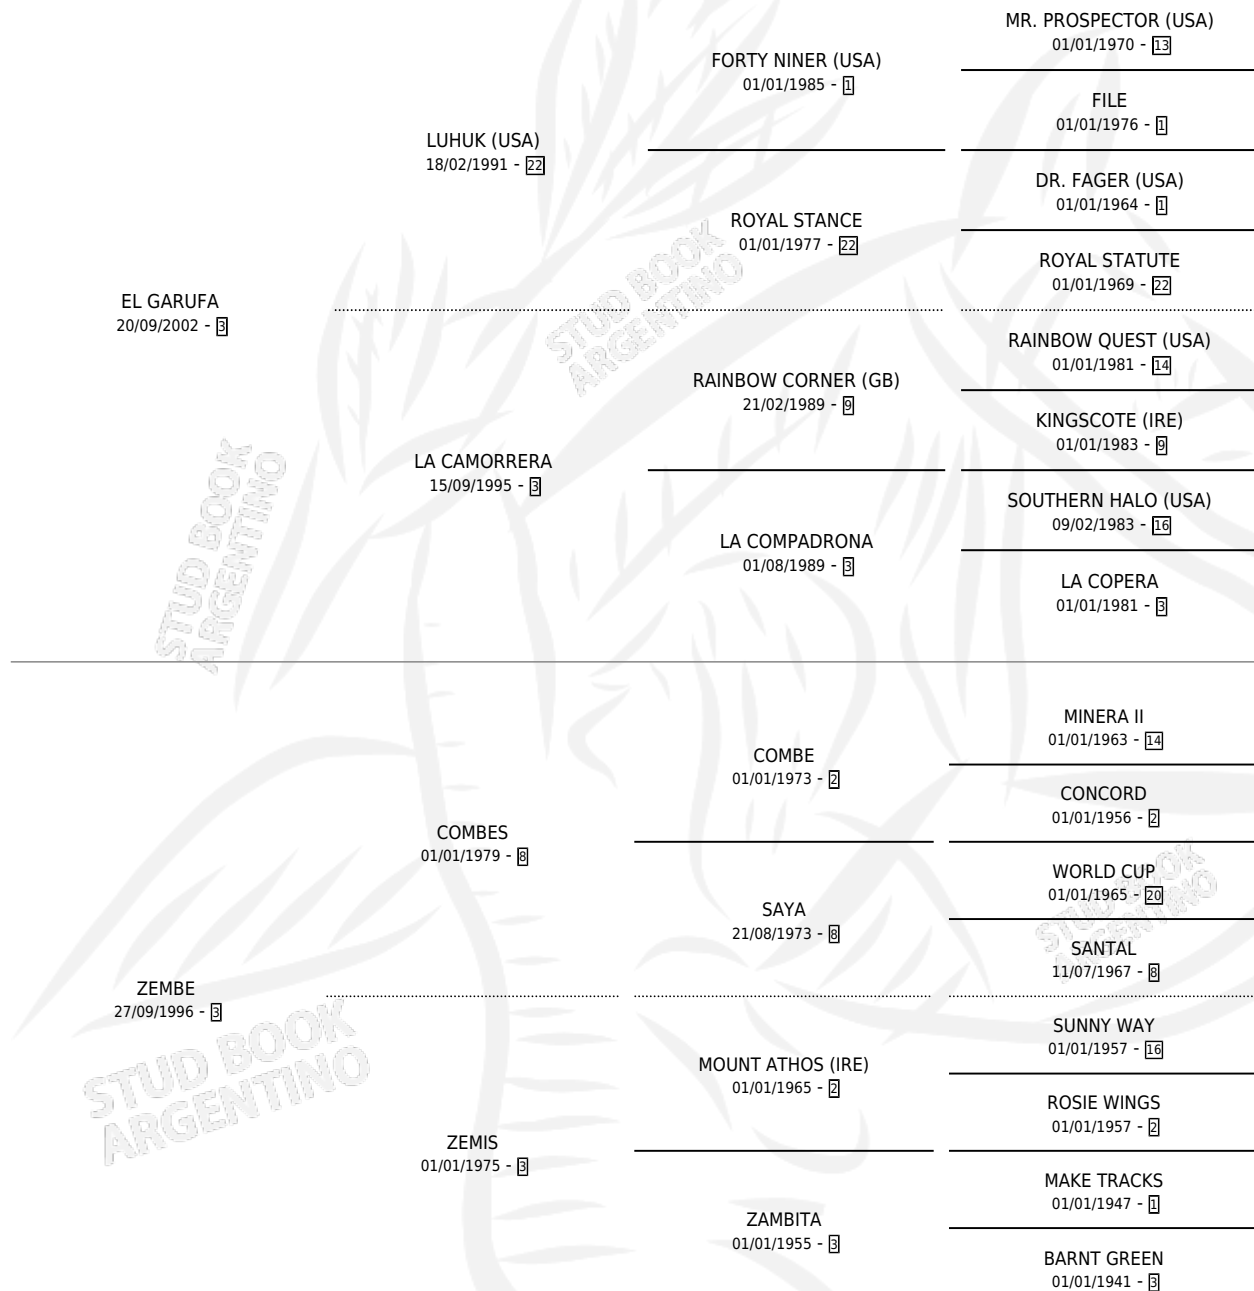

LA BICOCA

por **EL GARUFA** y **ZEMBE** por **COMBES**

Argentina · Hembra · Zaino · SP · 18/11/2011
Familia 3-e · Volumen 41

ESTADO

TIPIFICACIÓN SANGUÍNEA	X
TIPIFICACIÓN POR ADN	X
PASAPORTE	X
IDENTIFICACIÓN POR MICROCHIP	X
REPRODUCTOR	X

Lugar de nacimiento: Malalhue

Criador: Dutroc Ricardo Alfredo

PEDIGREE

LA BICOCA

Datos oficiales del Stud Book Argentino

Documento generado el 02/05/2026

studbook.org.ar