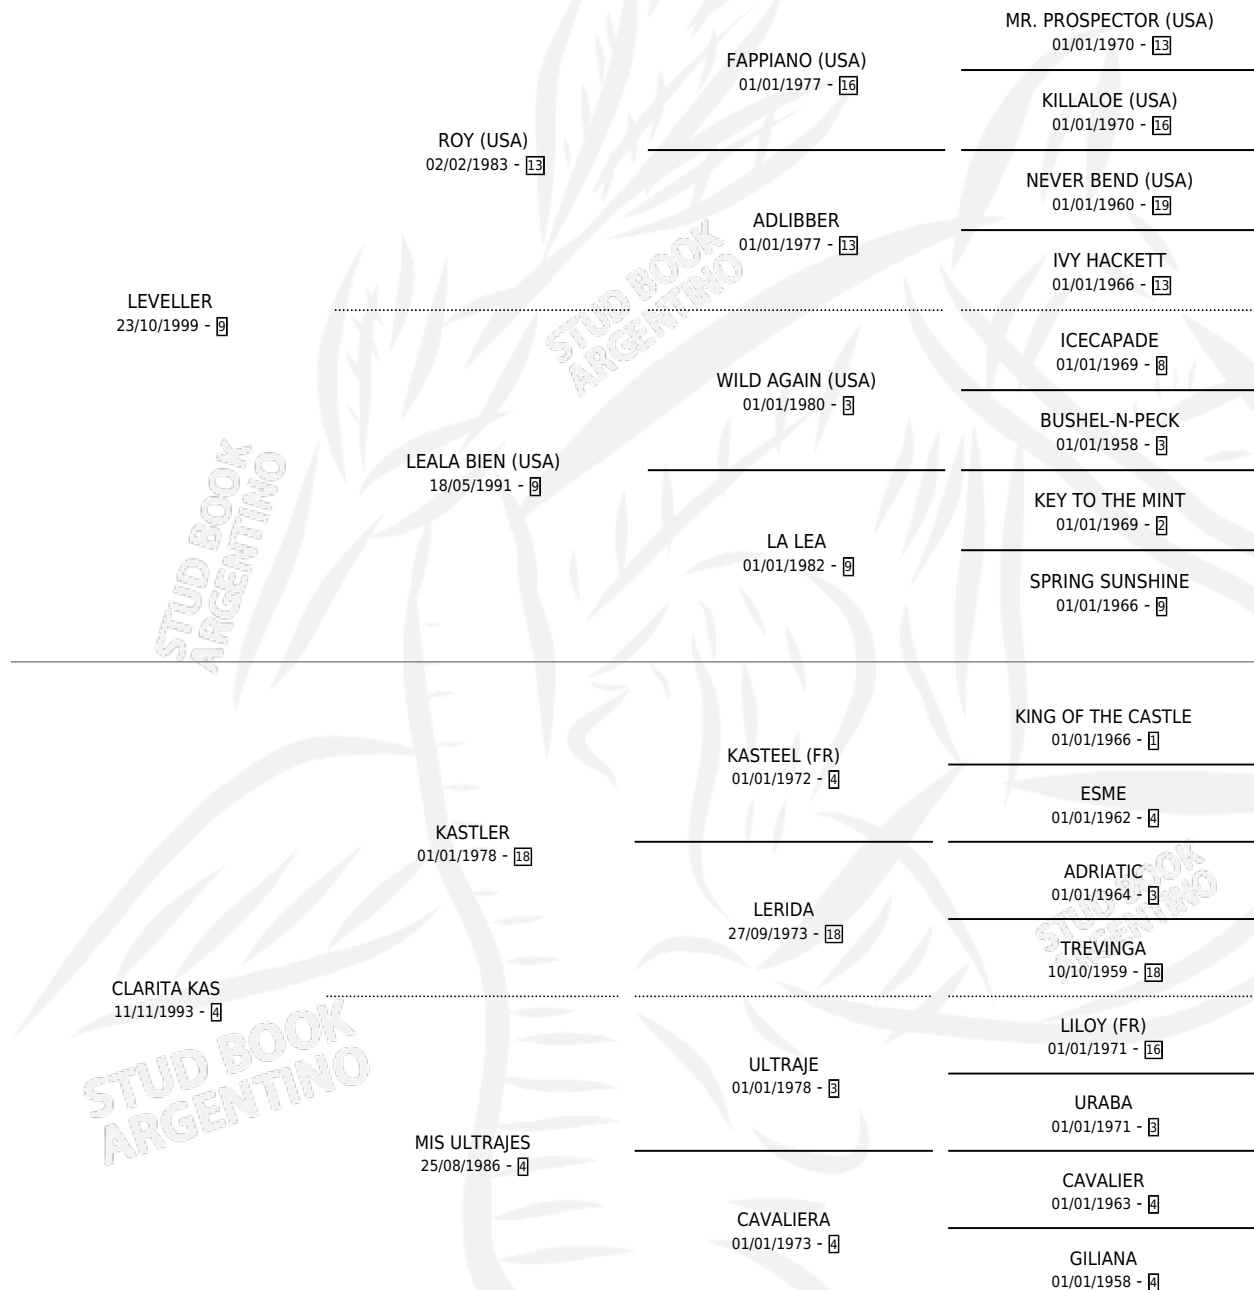

ULTRA ELIAS

por LEVELLER y CLARITA KAS por KASTLER

Argentina · Macho · Zaino · SP · 19/09/2011
Familia 4-p · Volumen 41

ESTADO

TIPIFICACIÓN SANGUÍNEA	X
TIPIFICACIÓN POR ADN	✓
PASAPORTE	✓
IDENTIFICACIÓN POR MICROCHIP	✓
REPRODUCTOR	X

Lugar de nacimiento: Primavera Chica

Criador: Castro Hector Raul

PEDIGREE

CAMPAÑA

Solo carreras oficiales de Argentina

POR EDAD

EDAD	CC	1°	2°	3°	4°	5°	NP	CLC	CLG	CLCG1	CLGG1	IMPORTE	GANANCIA / CC
5 AÑOS	2	0	0	0	0	0	2	0	0	0	0	\$0	\$0
TOTALES	2	0	0	0	0	0	2	0	0	0	0	\$0	\$0
%		0.0%	0.0%	0.0%	0.0%	0.0%	100%	0.0%	0.0%	0.0%	0.0%		