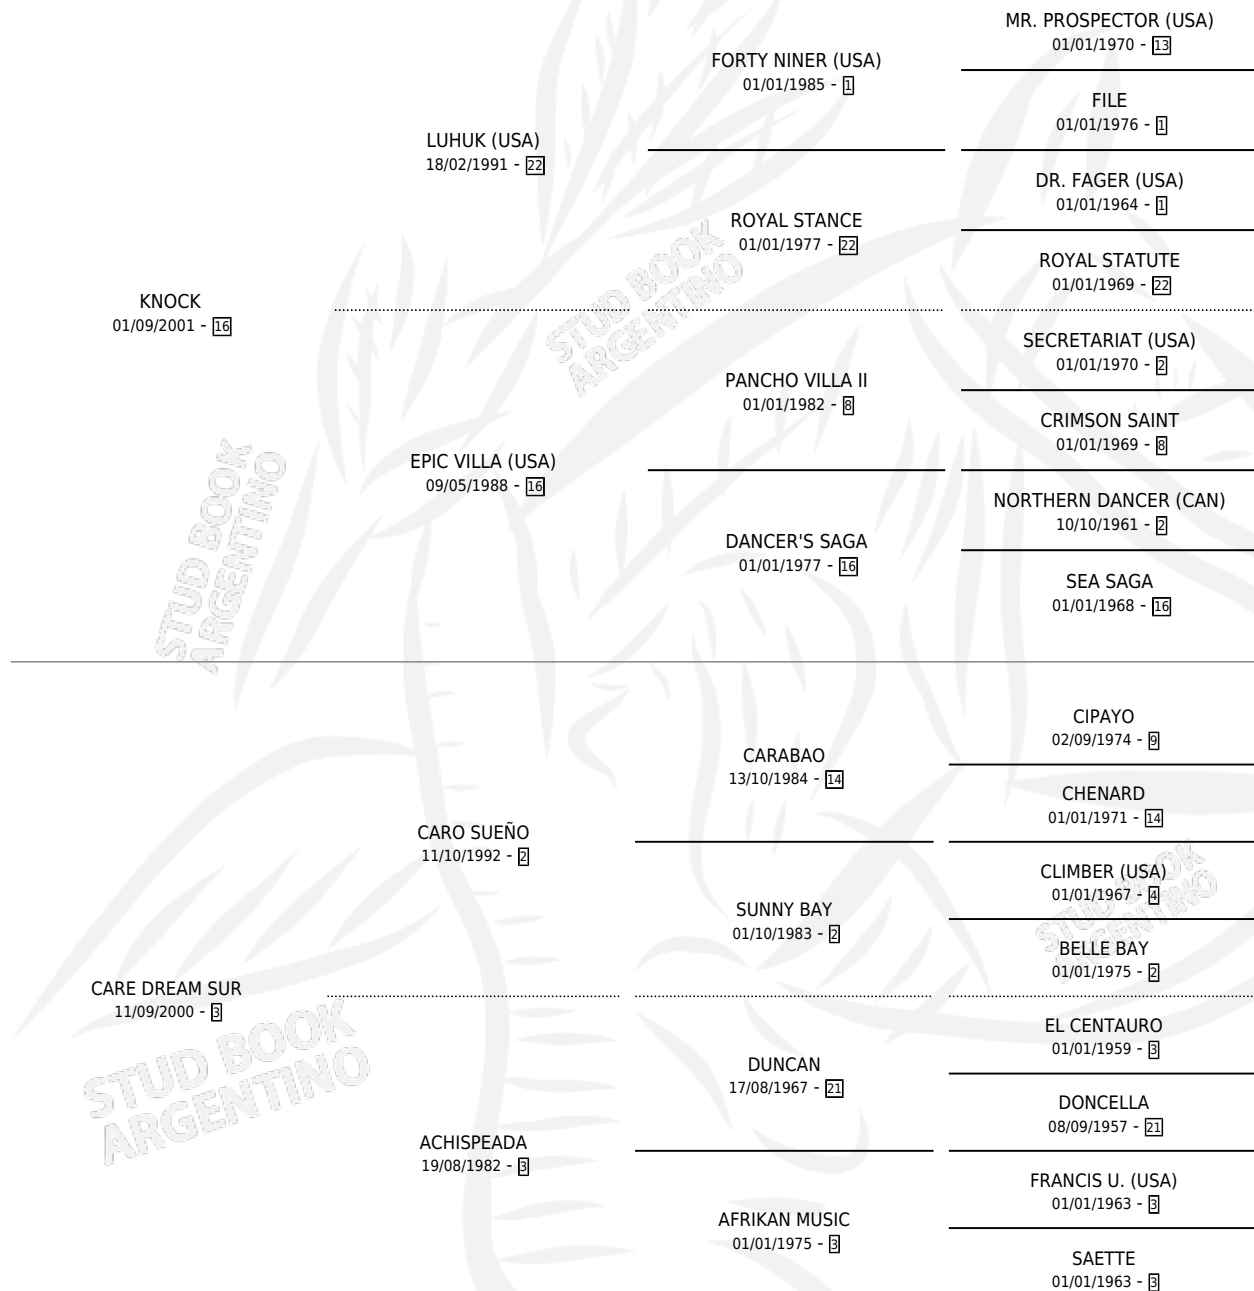

OPINEL PO

por **KNOCK** y **CARE DREAM SUR** por **CARO SUEÑO**

Argentina · Macho · Zaino · SP · 06/12/2011
Familia 3-m · Volumen 41

ESTADO

TIPIFICACIÓN SANGUÍNEA	X
TIPIFICACIÓN POR ADN	X
PASAPORTE	X
IDENTIFICACIÓN POR MICROCHIP	X
REPRODUCTOR	X

Lugar de nacimiento: Yobруги

Criador: Sin dato

PEDIGREE

OPINEL PO

Datos oficiales del Stud Book Argentino

Documento generado el 10/05/2026

studbook.org.ar