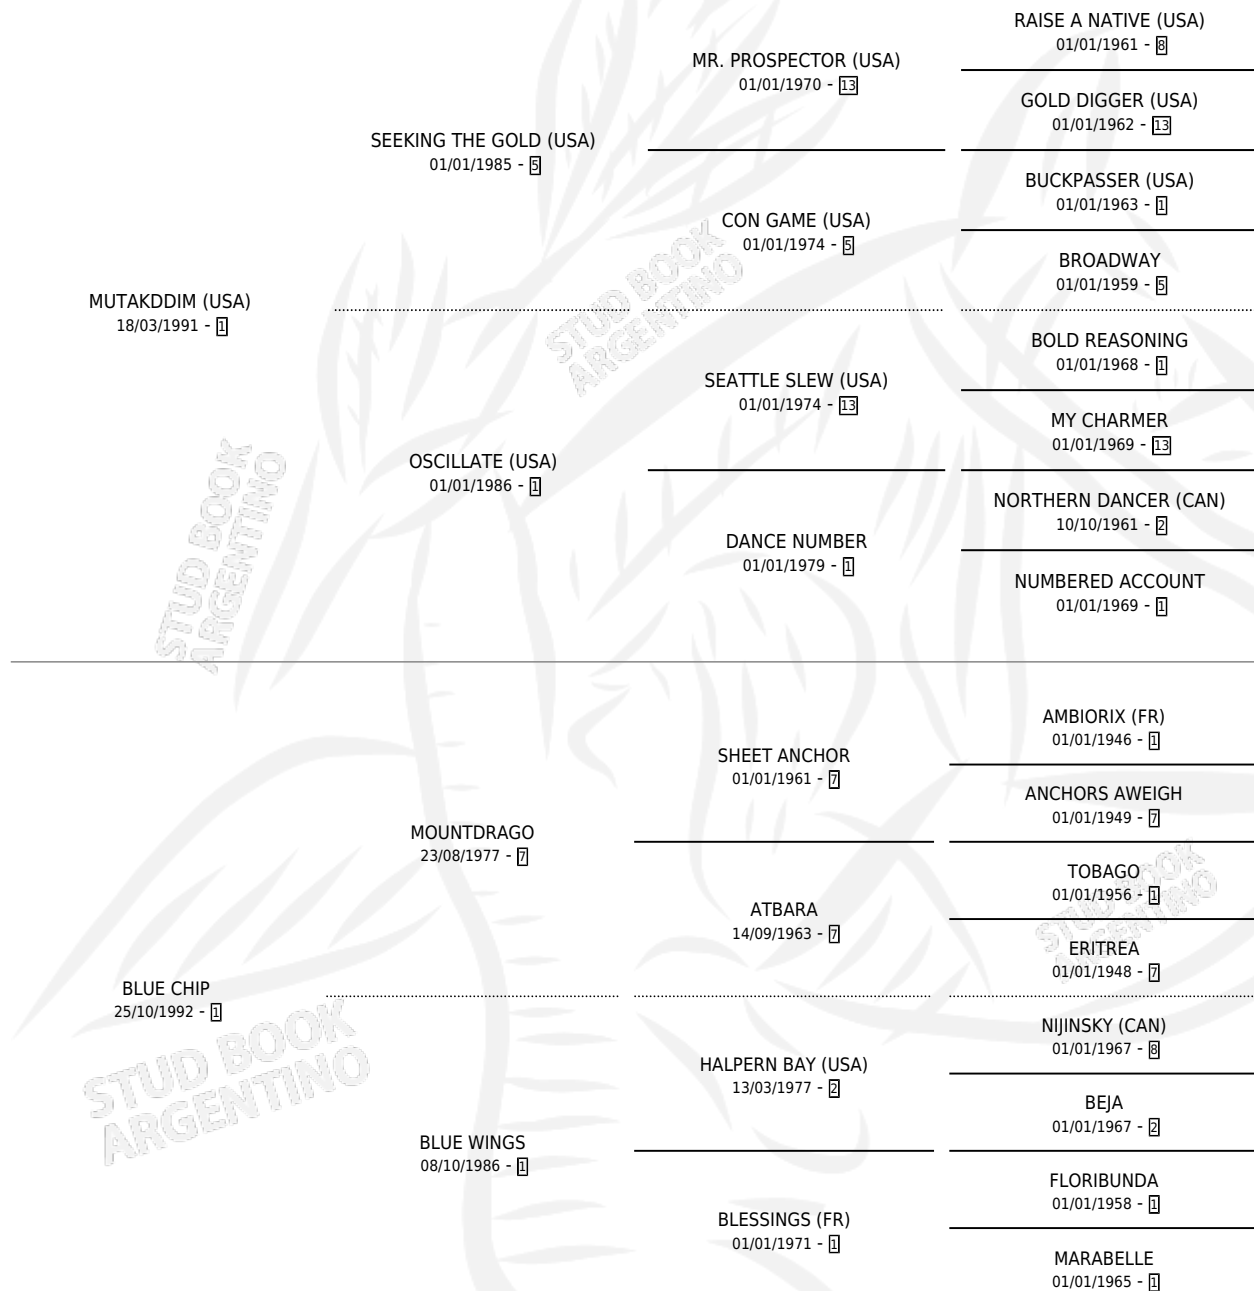

BILLBOARD CHART

por **MUTAKDDIM (USA)** y **BLUE CHIP** por **MOUNTDRAGO**

Argentina · Macho · Alazan · SP · 22/10/2011
Familia 1-d · Volumen 41

ESTADO

TIPIFICACIÓN SANGUÍNEA	X
TIPIFICACIÓN POR ADN	✓
PASAPORTE	✓
IDENTIFICACIÓN POR MICROCHIP	✓
REPRODUCTOR	X

Lugar de nacimiento: El Mallin

Criador: El Mallin

PEDIGREE

BILLBOARD CHART

Datos oficiales del Stud Book Argentino

Documento generado el 05/05/2026

studbook.org.ar