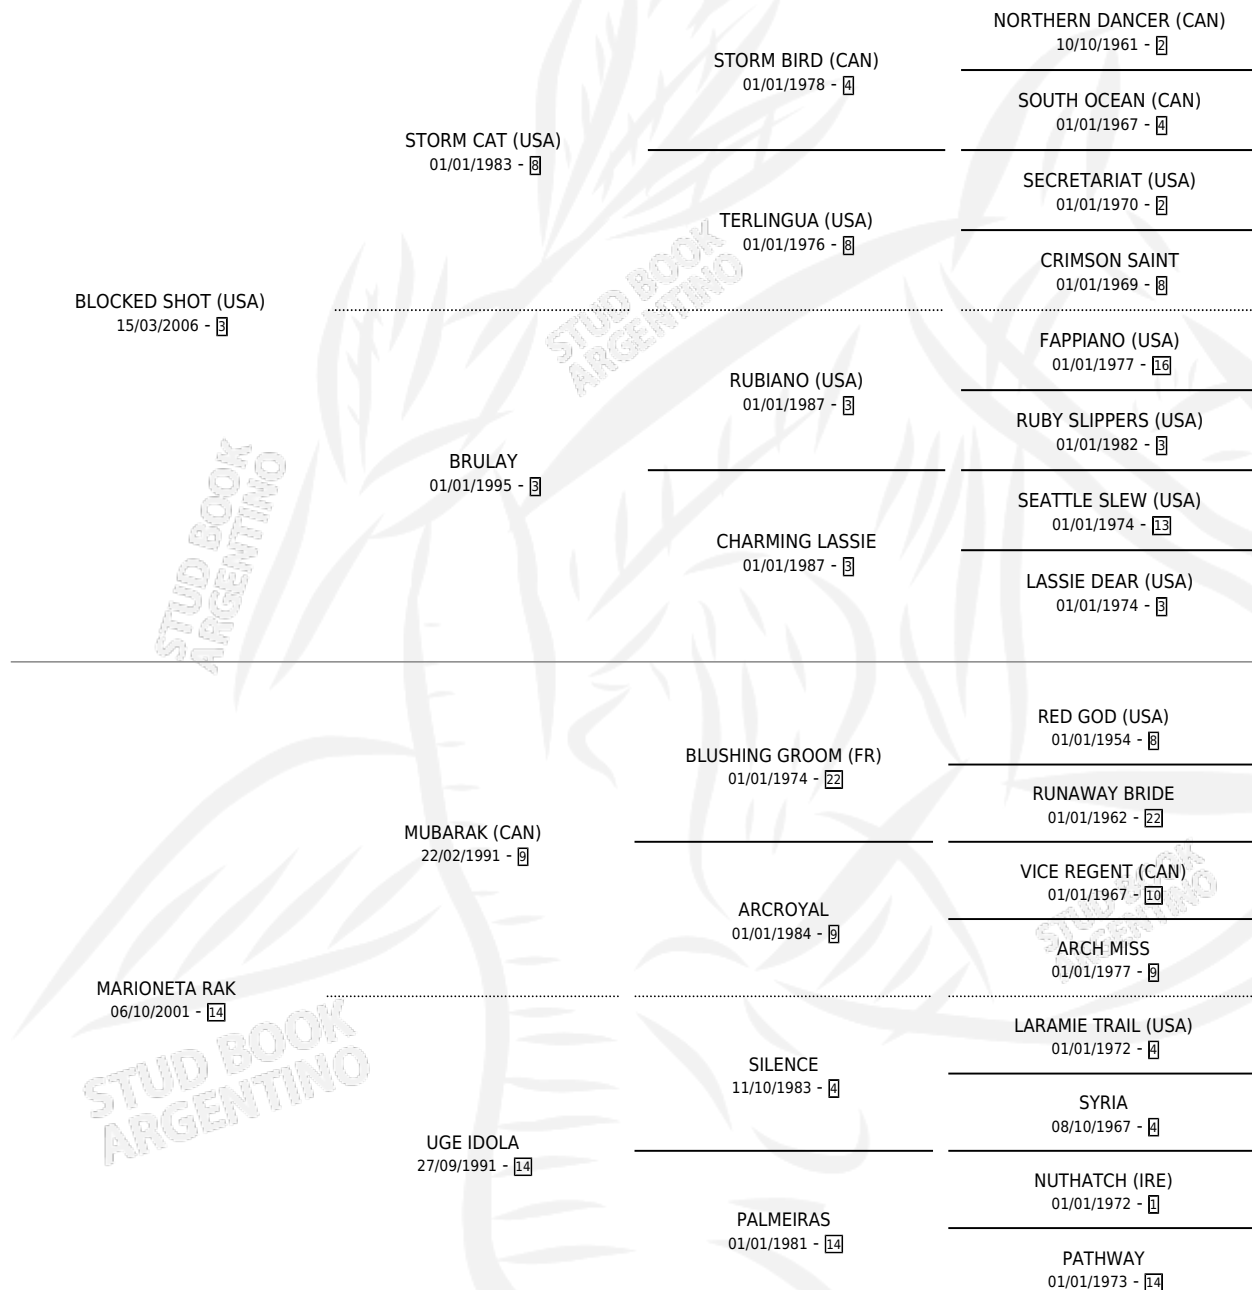

EL GUACHIN

por **BLOCKED SHOT (USA)** y **MARIONETA RAK** por **MUBARAK (CAN)**

Argentina · Macho · Zaino · SP · 02/08/2011
Familia 14-a · Volumen 41

ESTADO

TIPIFICACIÓN SANGUÍNEA	X
TIPIFICACIÓN POR ADN	✓
PASAPORTE	✓
IDENTIFICACIÓN POR MICROCHIP	✓
REPRODUCTOR	X

Lugar de nacimiento: Campo particular
Criador: Otero Eduardo Ramon

PEDIGREE

CAMPAÑA

Solo carreras oficiales de Argentina

POR EDAD

EDAD	CC	1°	2°	3°	4°	5°	NP	CLC	CLG	CLCG1	CLGG1	IMPORTE	GANANCIA / CC
4 AÑOS	4	0	0	0	0	0	4	0	0	0	0	\$0	\$0
5 AÑOS	3	0	0	0	0	0	3	0	0	0	0	\$0	\$0
TOTALES	7	0	0	0	0	0	7	0	0	0	0	\$0	\$0
%		0.0%	0.0%	0.0%	0.0%	0.0%	100%	0.0%	0.0%	0.0%	0.0%		