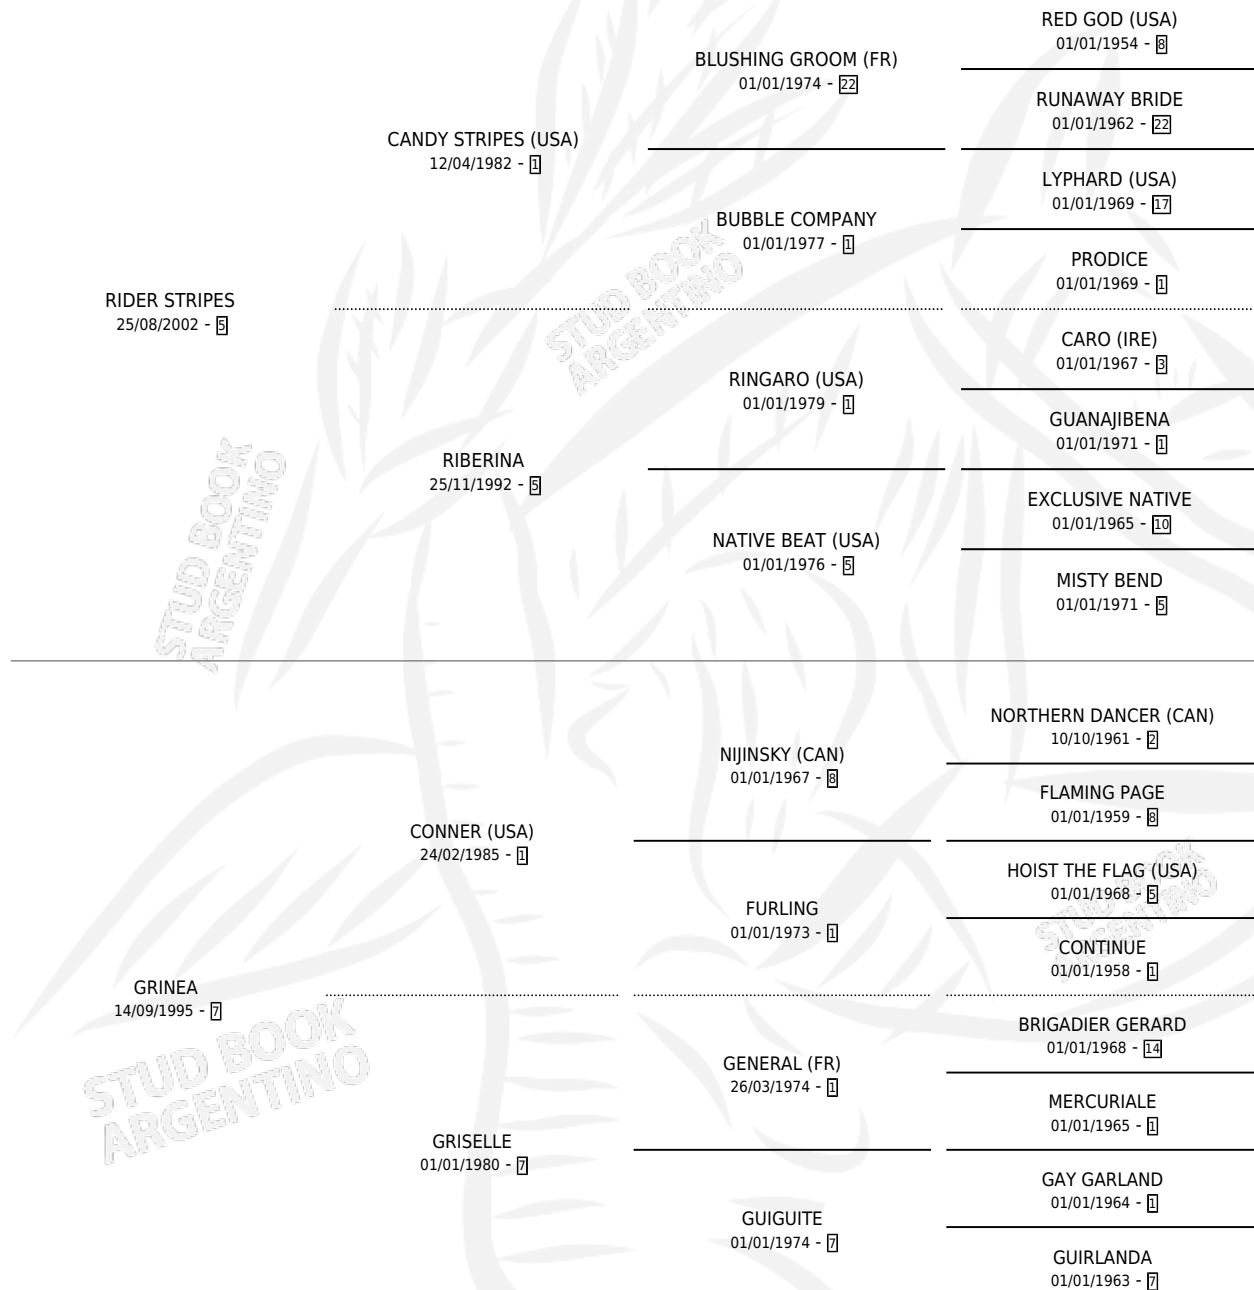

GRINEADO

por RIDER STRIPES y GRINEA por CONNER (USA)

Argentina · Macho · Zaino · SP · 13/11/2011
Familia 7 · Volumen 41

ESTADO

| | |
|------------------------------|---|
| TIPIFICACIÓN SANGUÍNEA | X |
| TIPIFICACIÓN POR ADN | ✓ |
| PASAPORTE | ✓ |
| IDENTIFICACIÓN POR MICROCHIP | ✓ |
| REPRODUCTOR | X |

Lugar de nacimiento: Campo particular

Criador: Otero Eduardo Ramon

PEDIGREE

GRINEADO

Datos oficiales del Stud Book Argentino

Documento generado el 04/05/2026

studbook.org.ar