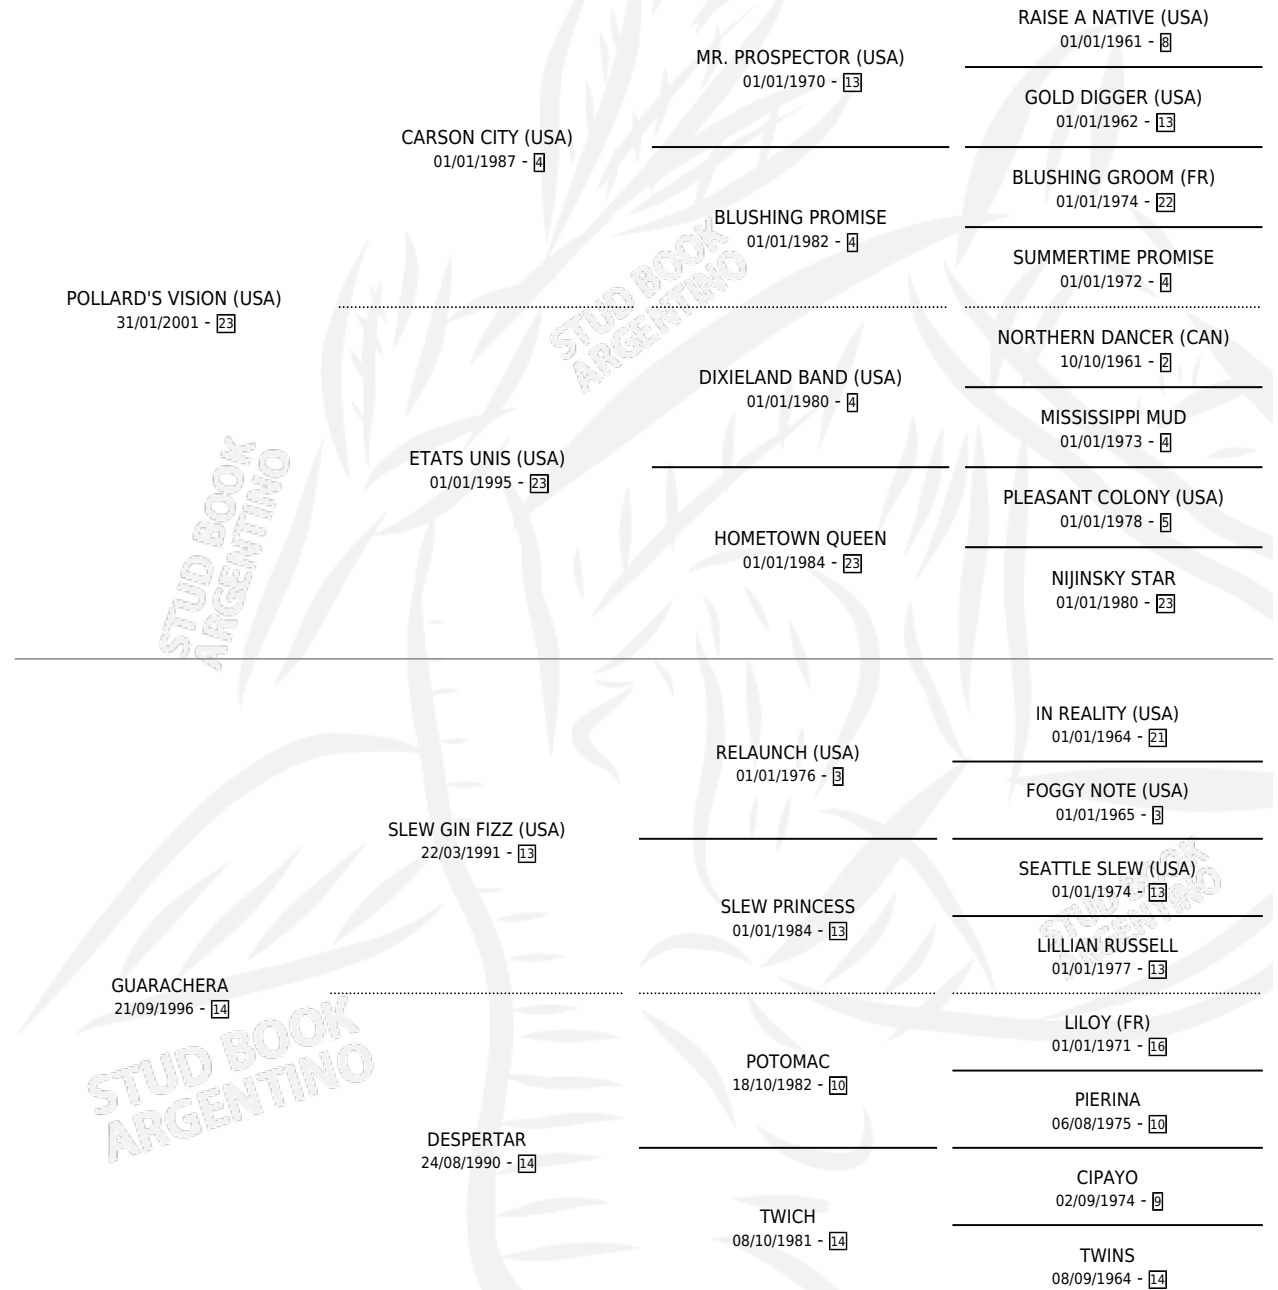

GOTH VISION

por POLLARD'S VISION (USA) y GUARACHERA por SLEW GIN FIZZ (USA)

Argentina · Macho · Tordillo · SP · 18/10/2011
Familia 14-c · Volumen 41

ESTADO

TIPIFICACIÓN SANGUÍNEA	X
TIPIFICACIÓN POR ADN	✓
PASAPORTE	✓
IDENTIFICACIÓN POR MICROCHIP	✓
REPRODUCTOR	X

Lugar de nacimiento: Orilla Del Monte
Criador: Gasibe Hernan

PEDIGREE

EXPORTACIÓN / IMPORTACIÓN

FECHA	MOVIMIENTO	PAÍS
03/03/2016	EXPORTADO	BRASIL

~

CAMPAÑA

Solo carreras oficiales de Argentina

POR EDAD