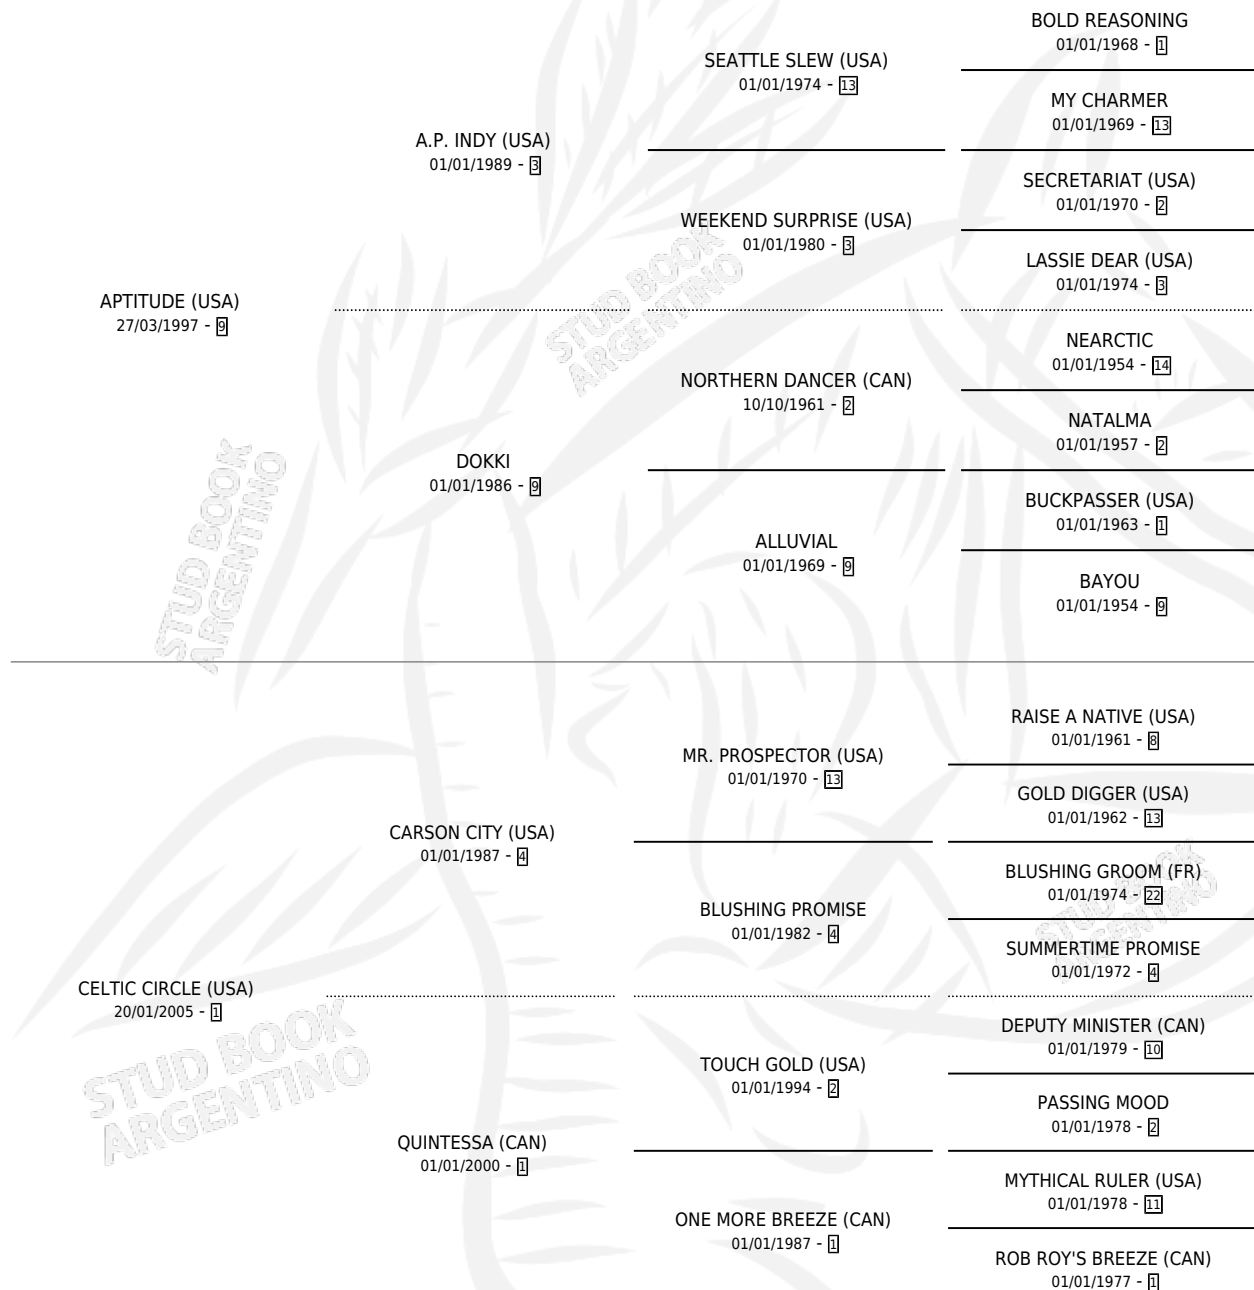

APTI CIRCLE

por **APTITUDE (USA)** y **CELTIC CIRCLE (USA)** por **CARSON CITY (USA)**

Argentina · Hembra · Zaino · SP · 23/08/2011
Familia 1 · Volumen 41

ESTADO

TIPIFICACIÓN SANGUÍNEA	X
TIPIFICACIÓN POR ADN	✓
PASAPORTE	✓
IDENTIFICACIÓN POR MICROCHIP	✓
REPRODUCTOR	X

Lugar de nacimiento: Chenaut
Criador: Paseana S. R. L.

PEDIGREE