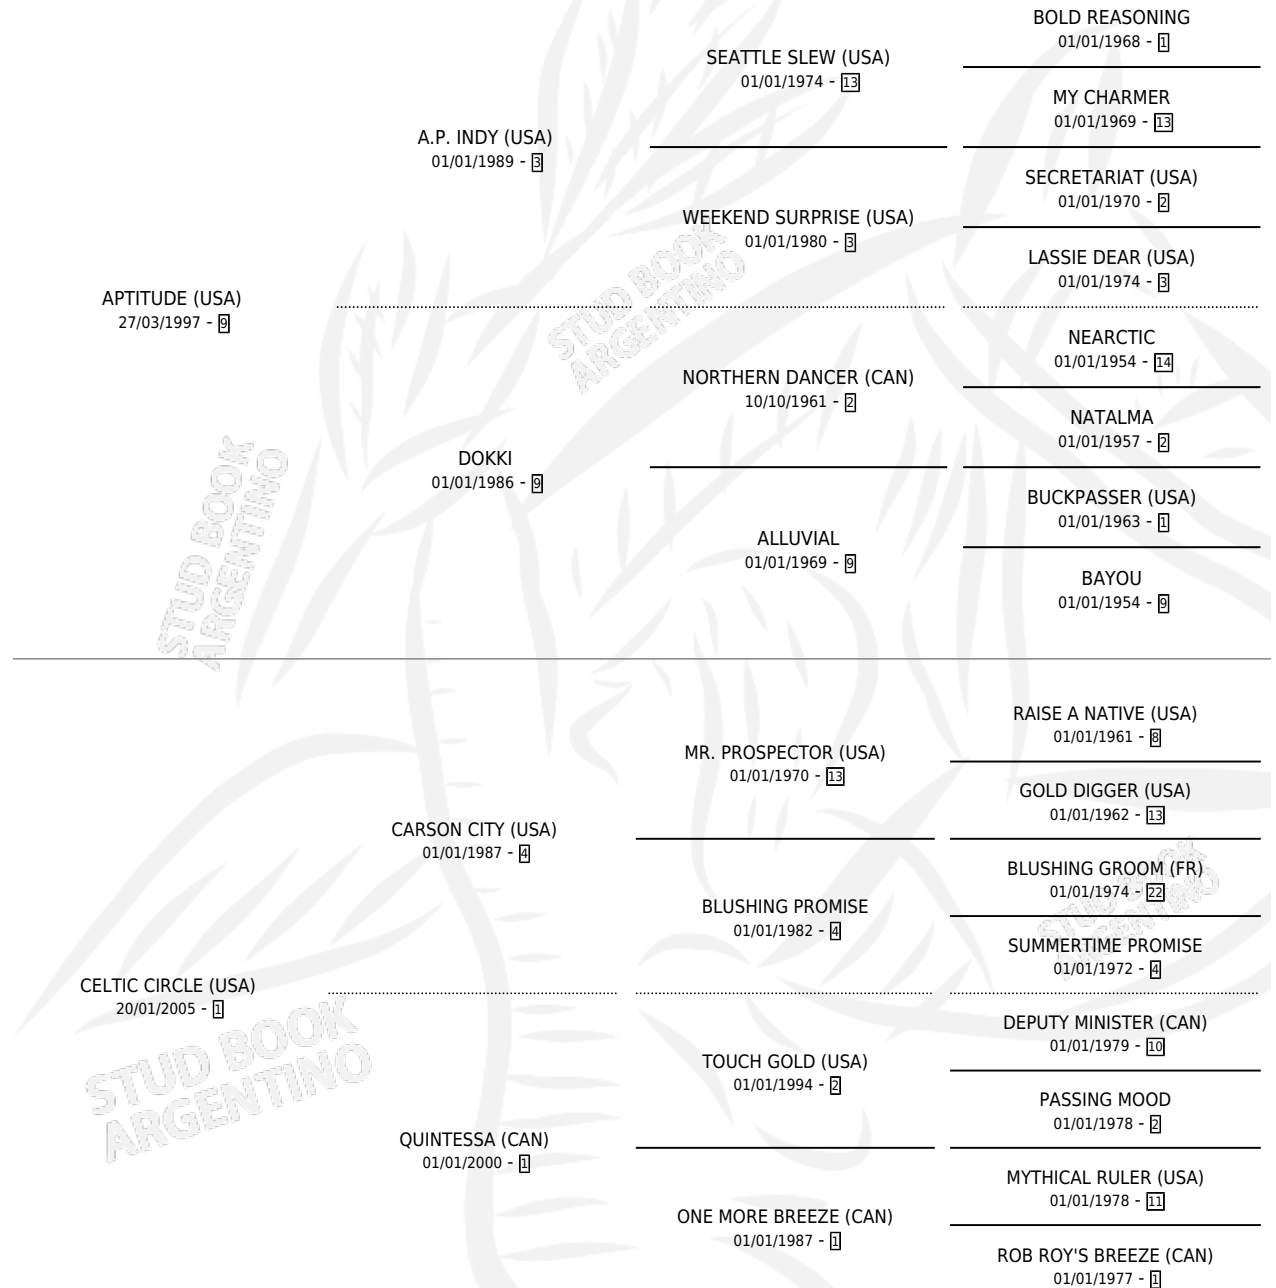

APTI CIRCLE

por **APTITUDE (USA)** y **CELTIC CIRCLE (USA)** por **CARSON CITY (USA)**

Argentina · Hembra · Zaino · SP · 23/08/2011
Familia 1 · Volumen 41

ESTADO

TIPIFICACIÓN SANGUÍNEA	X
TIPIFICACIÓN POR ADN	✓
PASAPORTE	✓
IDENTIFICACIÓN POR MICROCHIP	✓
REPRODUCTOR	X

Lugar de nacimiento: Chenaut
Criador: Paseana S. R. L.

PEDIGREE

CAMPAÑA

Solo carreras oficiales de Argentina

POR EDAD

EDAD	CC	1°	2°	3°	4°	5°	NP	CLC	CLG	CLCG1	CLGG1	IMPORTE	GANANCIA / CC
4 AÑOS	2	0	0	0	0	0	2	0	0	0	0	\$0	\$0
TOTALES	2	0	0	0	0	0	2	0	0	0	0	\$0	\$0
%		0.0%	0.0%	0.0%	0.0%	0.0%	100%	0.0%	0.0%	0.0%	0.0%		