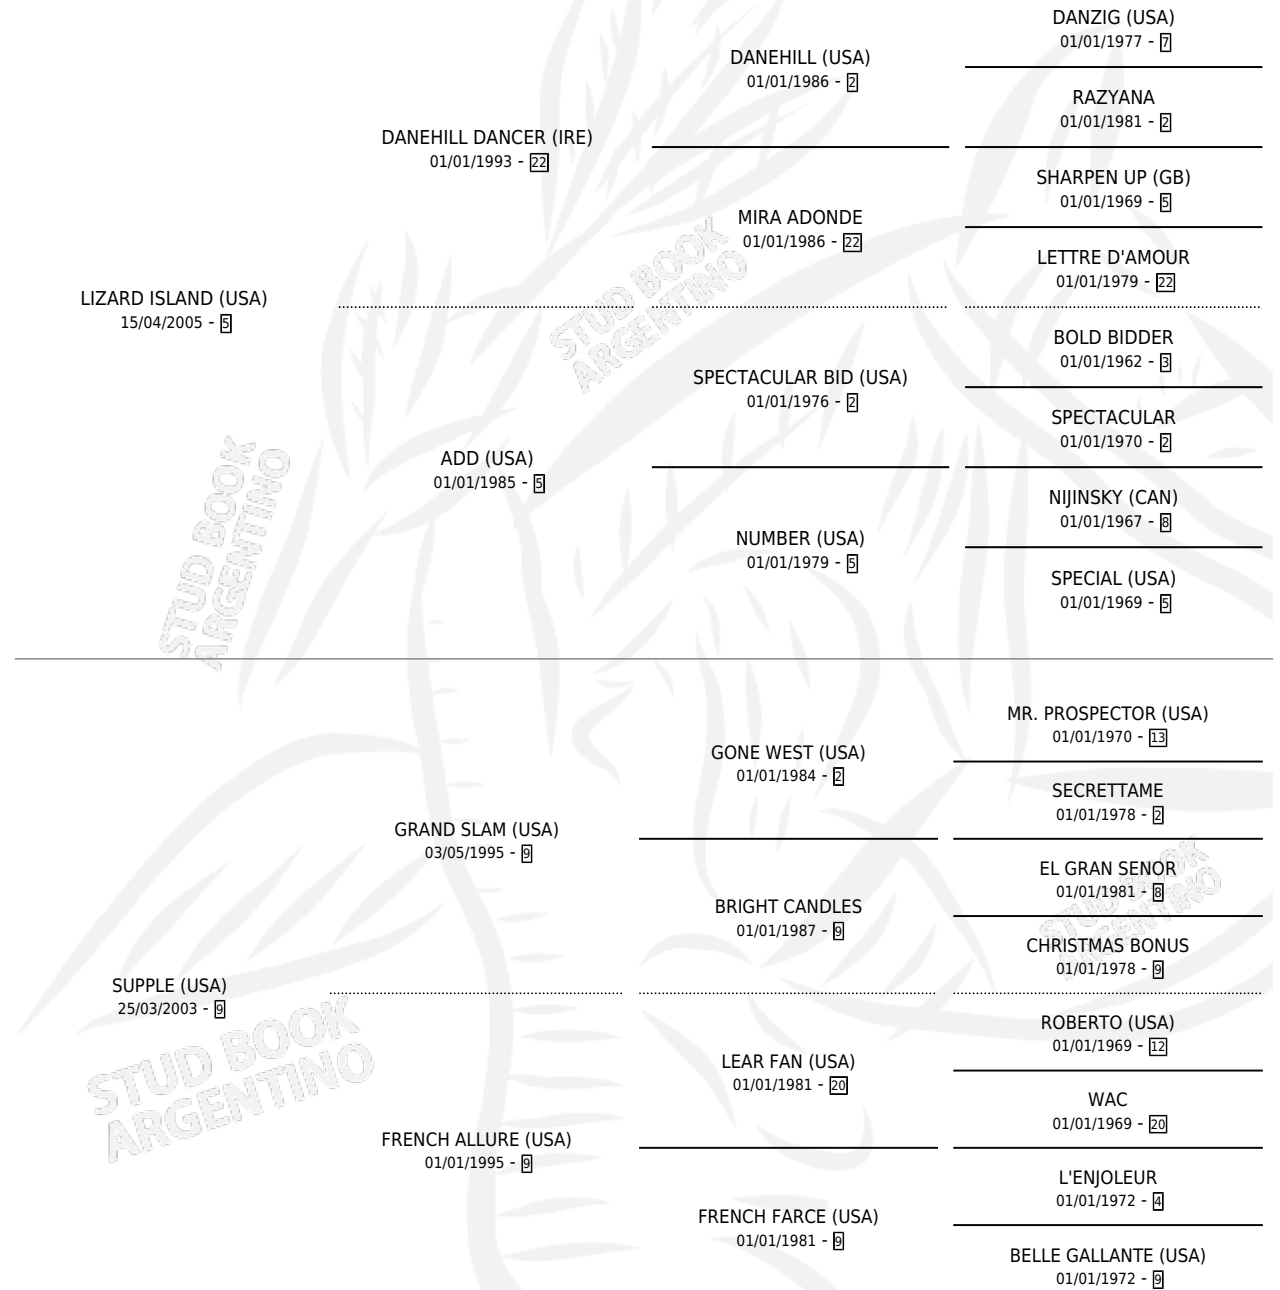

SUPPLE ISLAND

por LIZARD ISLAND (USA) y SUPPLE (USA) por GRAND SLAM (USA)

Argentina · Macho · Zaino Colorado · SP · 20/09/2011
Familia 9-b · Volumen 41

ESTADO

TIPIFICACIÓN SANGUÍNEA	X
TIPIFICACIÓN POR ADN	✓
PASAPORTE	✓
IDENTIFICACIÓN POR MICROCHIP	✓
REPRODUCTOR	X

Lugar de nacimiento: Chenaut

Criador: Paseana S. R. L.

PEDIGREE

CAMPAÑA

Solo carreras oficiales de Argentina

POR EDAD

EDAD	CC	1°	2°	3°	4°	5°	NP	CLC	CLG	CLCG1	CLGG1	IMPORTE	GANANCIA / CC
2 AÑOS	3	0	1	0	1	1	0	0	0	0	0	\$26,500	\$8,833
3 AÑOS	7	1	1	0	0	1	4	0	0	0	0	\$84,625	\$12,089
5 AÑOS	2	0	0	0	0	0	2	0	0	0	0	\$0	\$0
6 AÑOS	3	1	0	0	0	1	1	0	0	0	0	\$50,800	\$16,933
7 AÑOS	1	0	0	0	0	0	1	0	0	0	0	\$0	\$0
TOTALES	16	2	2	0	1	3	8	0	0	0	0	\$161,925	\$10,120
%		12.5%	12.5%	0.0%	6.3%	18.8%	50.0%	0.0%	0.0%	0.0%	0.0%		