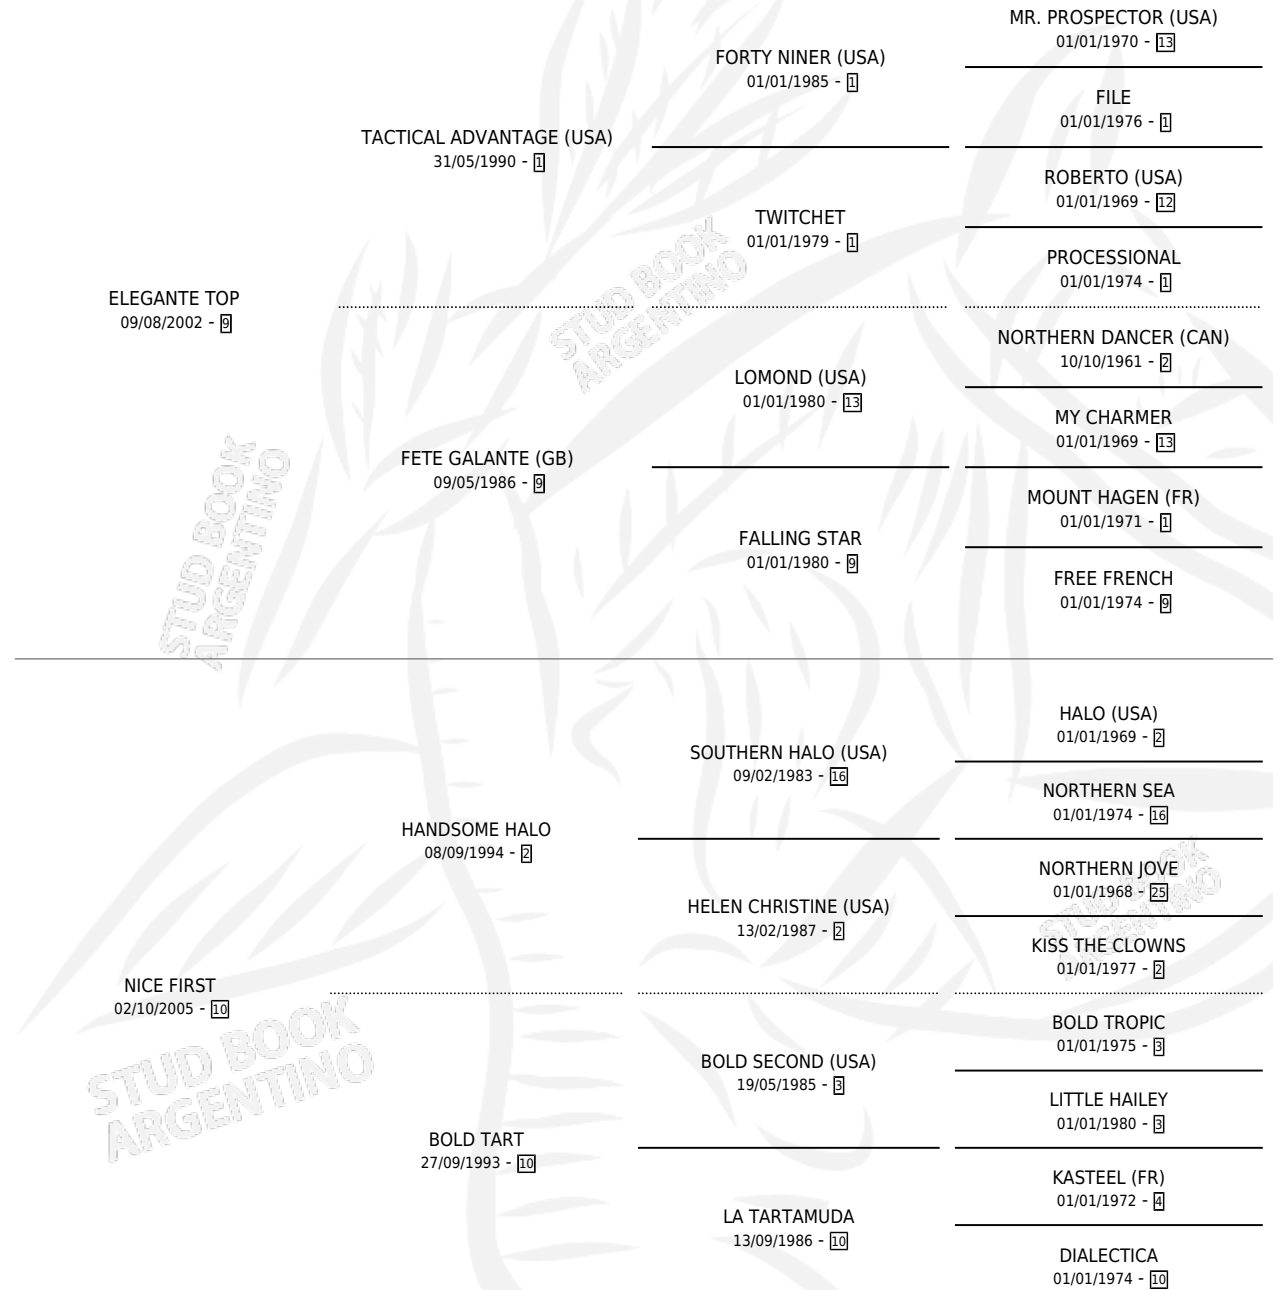

L'ISADORA

por **ELEGANTE TOP** y **NICE FIRST** por **HANDSOME HALO**

Argentina · Hembra · Zaino o Tordillo · SP · 30/11/2011
Familia 10-b · Volumen 41

ESTADO

TIPIFICACIÓN SANGUÍNEA	X
TIPIFICACIÓN POR ADN	X
PASAPORTE	X
IDENTIFICACIÓN POR MICROCHIP	X
REPRODUCTOR	X

Lugar de nacimiento: Mi Sueño

Criador: Sin dato

PEDIGREE

L'ISADORA

Datos oficiales del Stud Book Argentino

Documento generado el 11/06/2026

studbook.org.ar