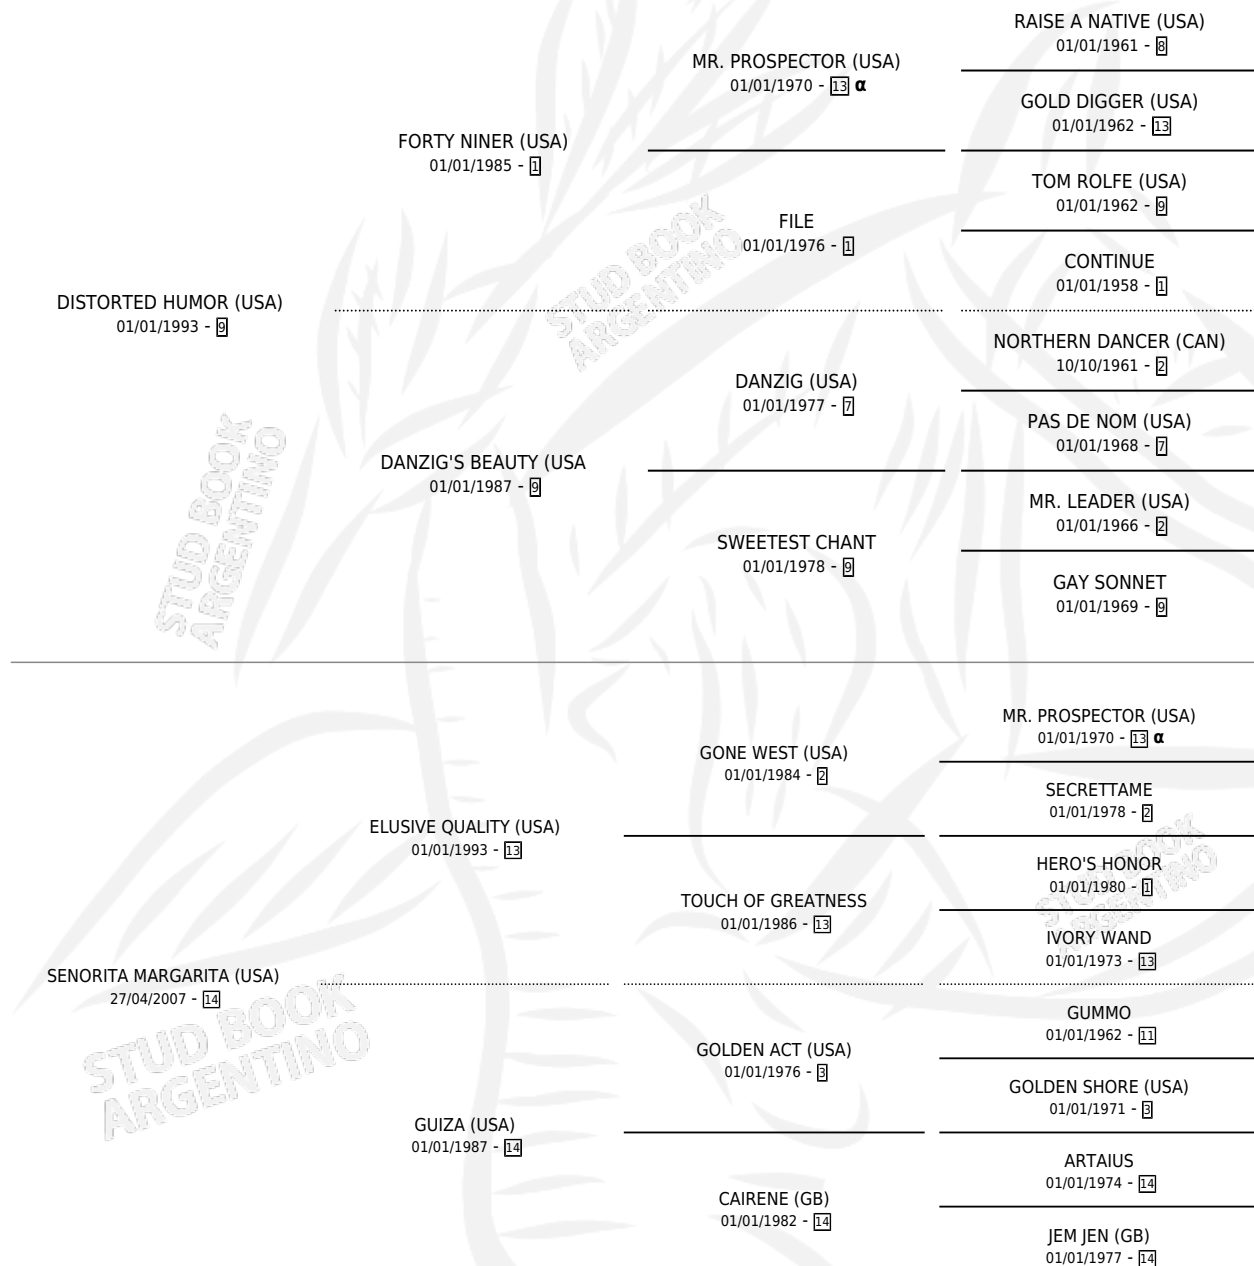

BORRACHA CONTENTA

por **DISTORTED HUMOR (USA)** y **SEÑORITA MARGARITA (USA)** por **ELUSIVE QUALITY (USA)**

Argentina · Hembra · Zaino · SP · 29/09/2011
Familia 14-c · Volumen 41

ESTADO

TIPIFICACIÓN SANGUÍNEA	X
TIPIFICACIÓN POR ADN	✓
PASAPORTE	✓
IDENTIFICACIÓN POR MICROCHIP	✓
REPRODUCTOR	✓

Lugar de nacimiento: La Leyenda De Areco
Criador: Mount Brilliant Farm Llc

~

HIJOS

	MACHOS	HEMBRAS
4 NACIERON	3	1
3 CORRIERON	2	1
1 GANARON	1	0
0 GANADORES CL	0 GANADORES GR	0 GANADORES G1

PEDIGREE

INBREEDING : α

CAMPAÑA

Solo carreras oficiales de Argentina

POR EDAD

EDAD	CC	1°	2°	3°	4°	5°	NP	CLC	CLG	CLCG1	CLGG1	IMPORTE	GANANCIA / CC
6 AÑOS	4	1	1	1	0	0	1	0	0	0	0	\$127,500	\$31,875
TOTALES	4	1	1	1	0	0	1	0	0	0	0	\$127,500	\$31,875
%		25.0%	25.0%	25.0%	0.0%	0.0%	25.0%	0.0%	0.0%	0.0%	0.0%		