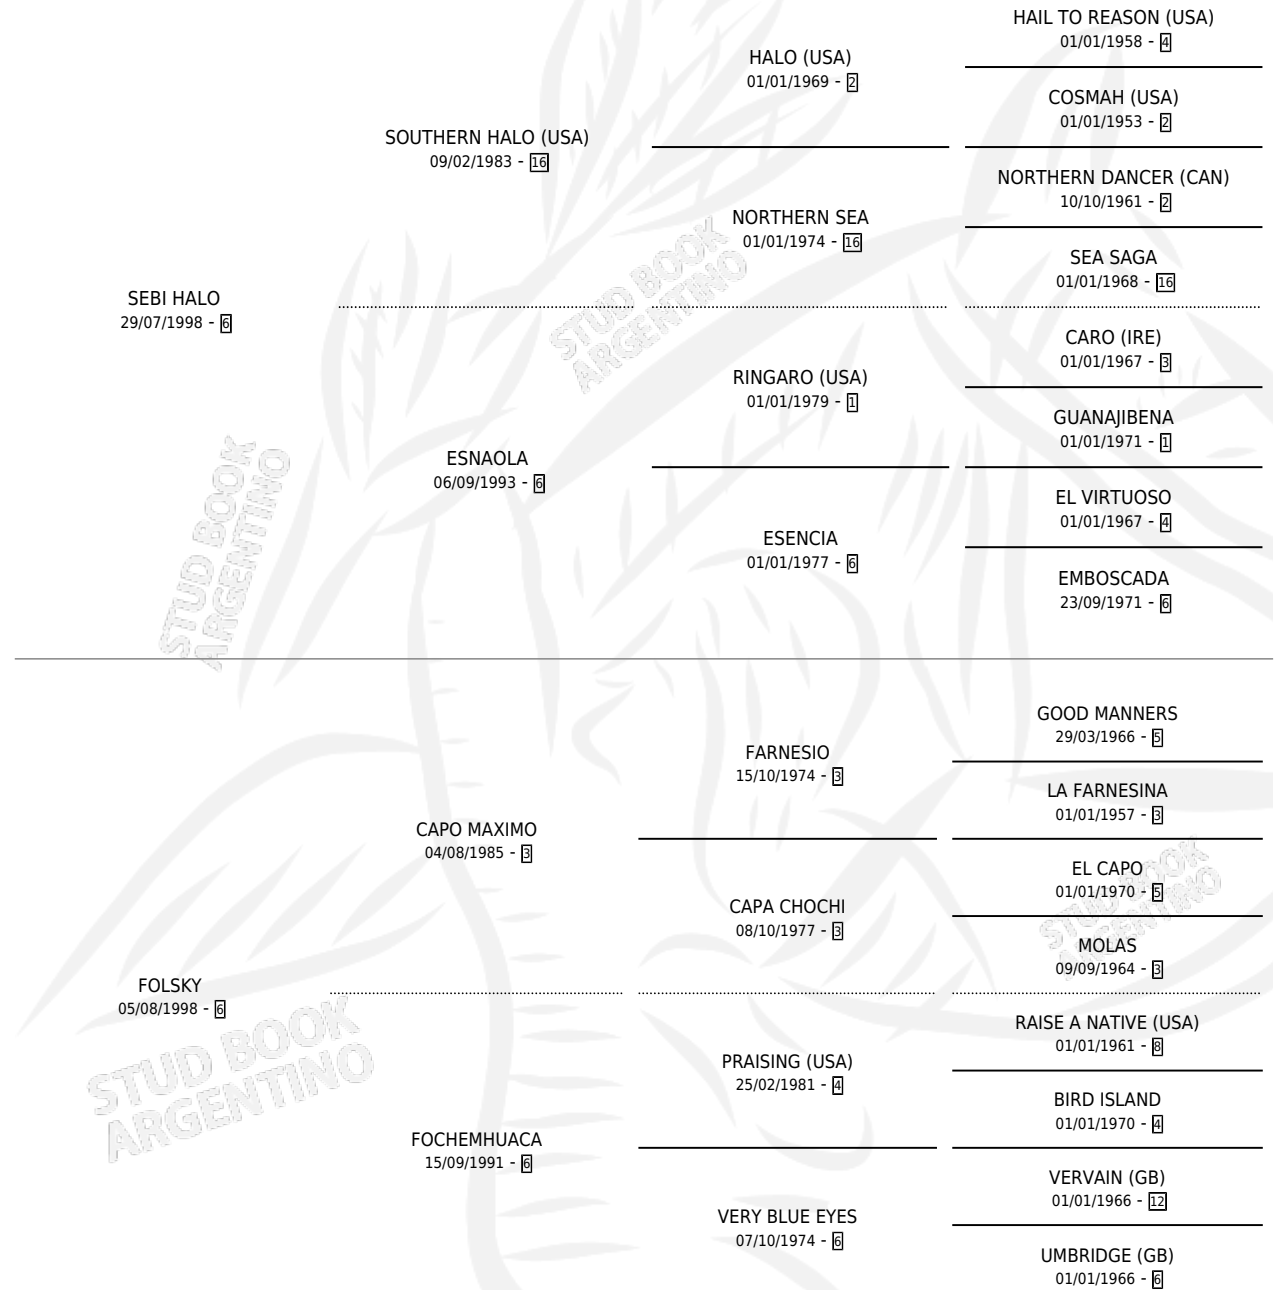

SOLANDER

por SEBI HALO y FOLSKY por CAPO MAXIMO

Argentina · Macho · Zaino · SP · 05/01/2012
Familia 6-d · Volumen 41

ESTADO

TIPIFICACIÓN SANGUÍNEA	X
TIPIFICACIÓN POR ADN	✓
PASAPORTE	✓
IDENTIFICACIÓN POR MICROCHIP	✓
REPRODUCTOR	X

Lugar de nacimiento: El Paraiso

Criador: El Paraiso

PEDIGREE