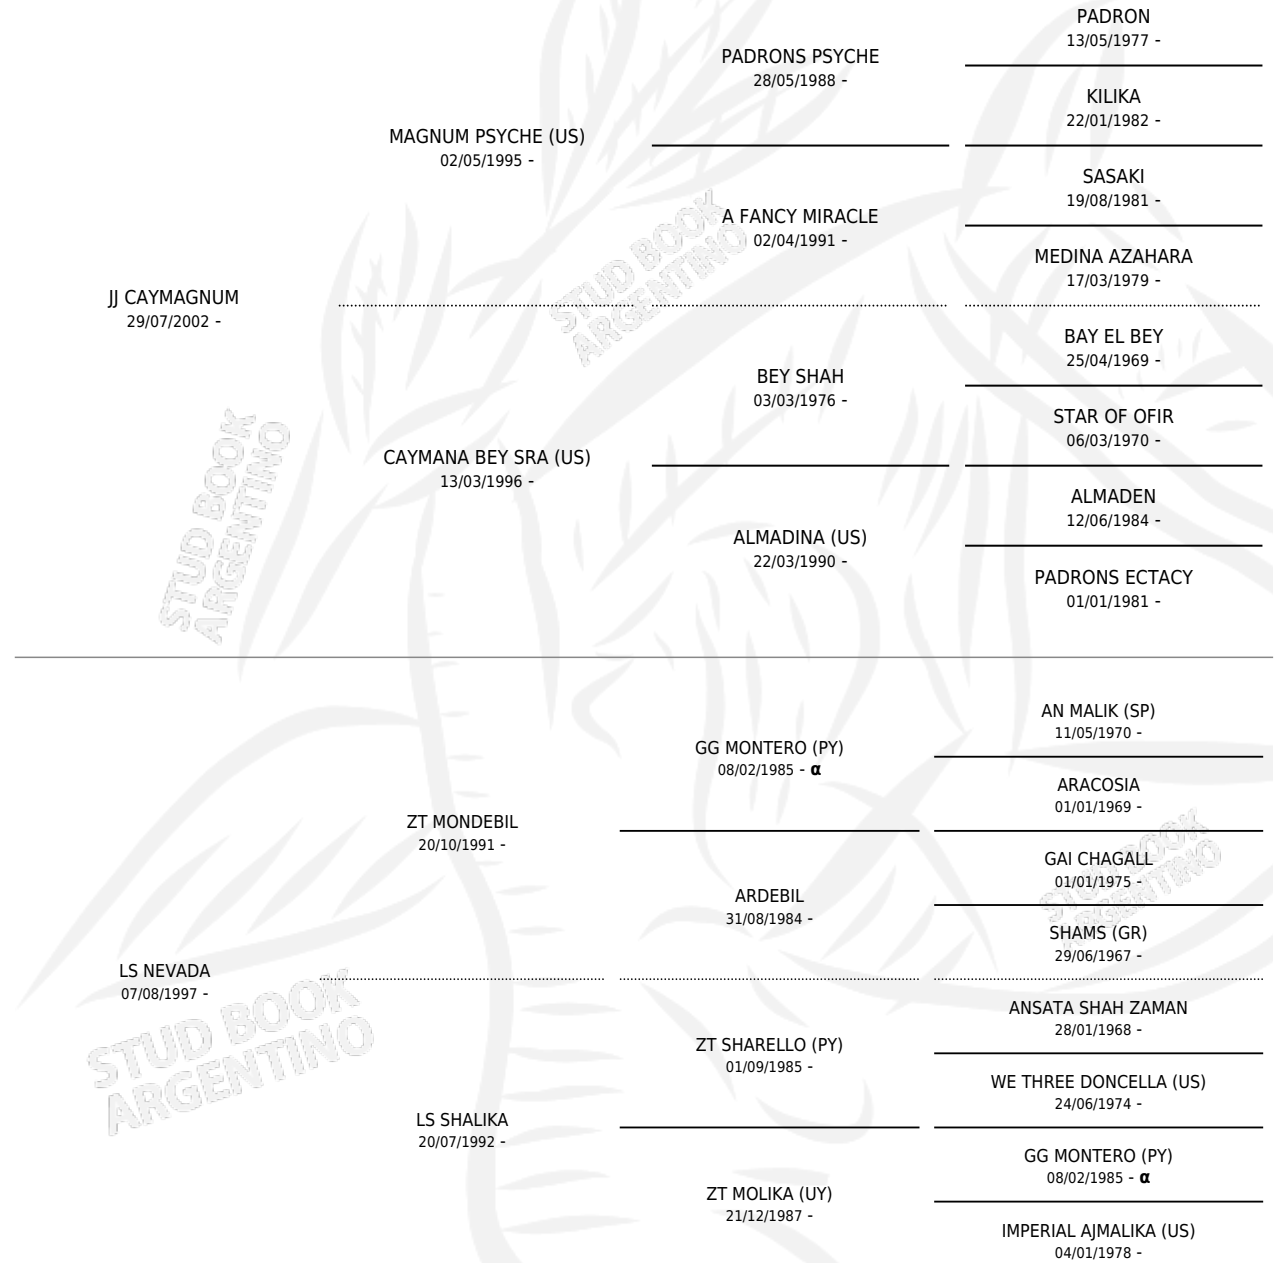

RZ LAGASH

por JJ CAYMAGNUM y LS NEVADA por ZT MONDEBIL

Argentina · Macho · Zaino · AP · 30/01/2012
Familia · Volumen 41

ESTADO

TIPIFICACIÓN SANGUÍNEA	X
TIPIFICACIÓN POR ADN	X
PASAPORTE	X
IDENTIFICACIÓN POR MICROCHIP	X
REPRODUCTOR	X

Lugar de nacimiento: La Salamanca

Criador: La Salamanca

PEDIGREE

INBREEDING : α

RZ LAGASH

Datos oficiales del Stud Book Argentino

Documento generado el 25/05/2026

studbook.org.ar