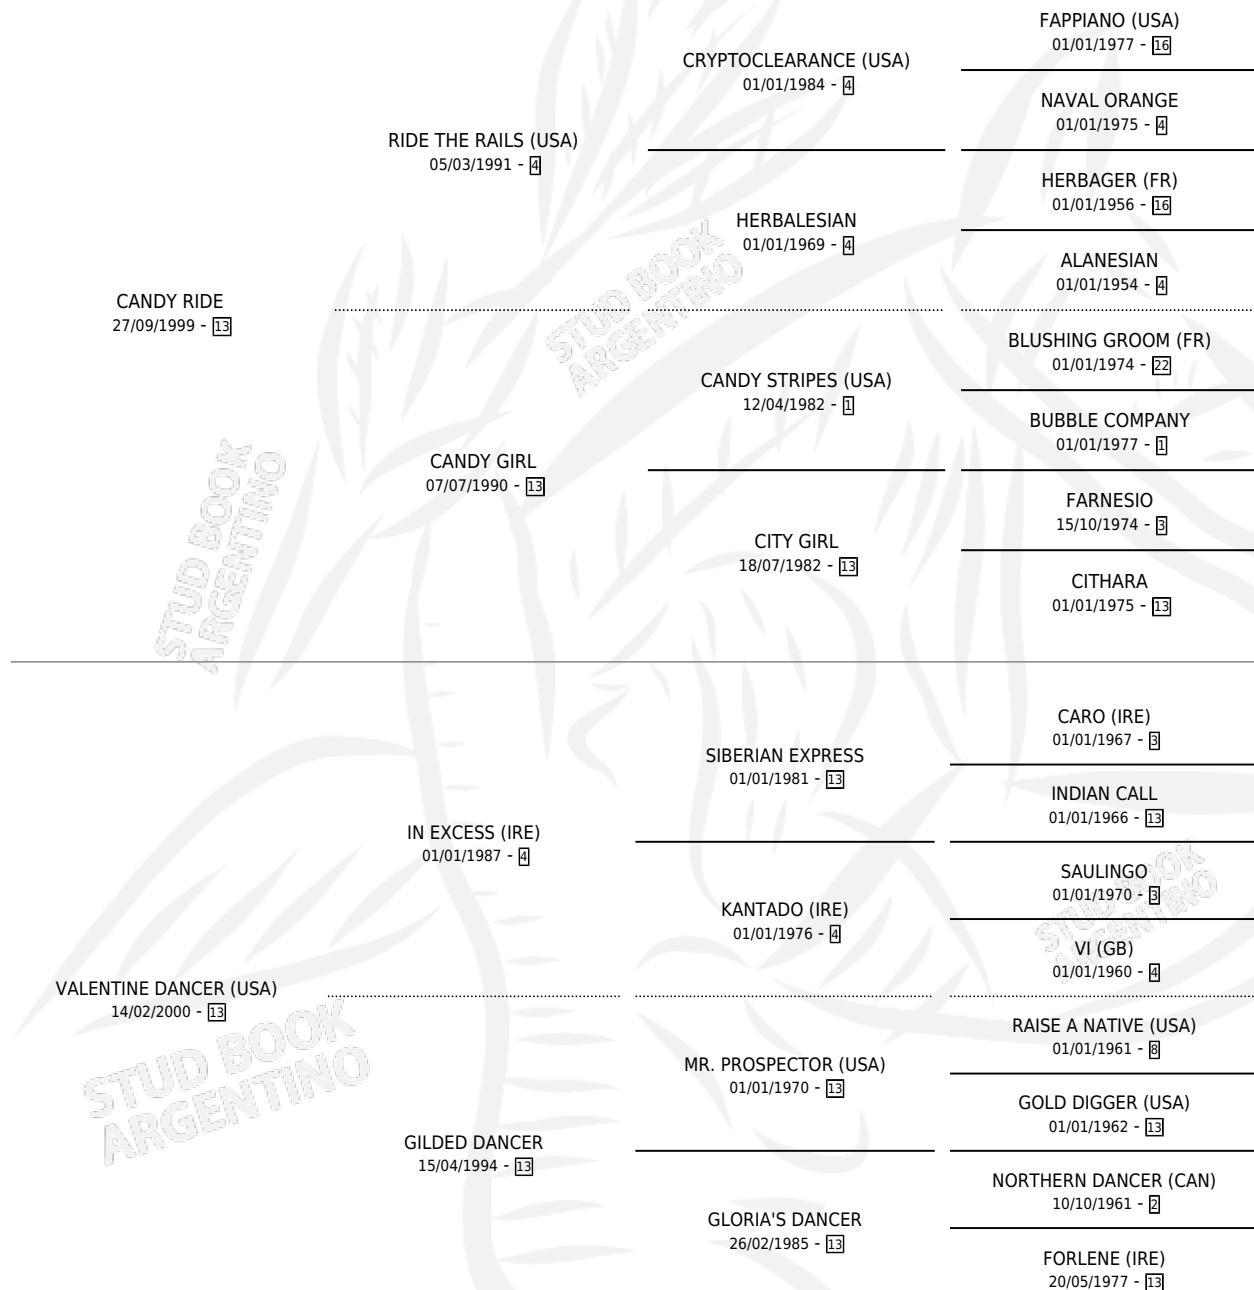

VALENTINA RIDE

por CANDY RIDE y VALENTINE DANCER (USA) por IN EXCESS (IRE)

Argentina · Hembra · Zaino · SP · 22/01/2012
Familia 13-c · Volumen 41

ESTADO

TIPIFICACIÓN SANGUÍNEA	X
TIPIFICACIÓN POR ADN	✓
PASAPORTE	✓
IDENTIFICACIÓN POR MICROCHIP	X
REPRODUCTOR	✓

Lugar de nacimiento: La Pasion
Criador: Benedicto Ricardo Oscar

~

HIJOS

	MACHOS	HEMBRAS
4 NACIERON	2	2
2 CORRIERON	1	1
1 GANARON	0	1
0 GANADORES CL	0 GANADORES GR	0 GANADORES G1

PEDIGREE

CAMPAÑA

Solo carreras oficiales de Argentina

SERVICIOS

Servicios 6 / Nacimientos 4 / Efectividad 66.67%

PADRILLO	PRODUCTO	CRIADOR	1ER SERVICIO	ÚLTIMO SERVICIO
IL MERCATO	∅		05/11/2022	05/11/2022
LUCULLAN (USA)	∅		02/11/2021	02/11/2021
LIZARD ISLAND (USA)	VARDENIS (M Z, 09/08/2021)	LA PASION	13/08/2020	03/09/2020
EASING ALONG (USA)	VASSILY (M Z, 24/10/2019)	LA PASION	19/10/2018	14/11/2018
SANTILLANO	VALE TOCAR (H Z, 29/09/2018)	LA PASION	26/10/2017	26/10/2017
VIOLENCE (USA)	VALE VENDETTA (H Z, 15/10/2017)	LA PASION	23/09/2016	16/11/2016