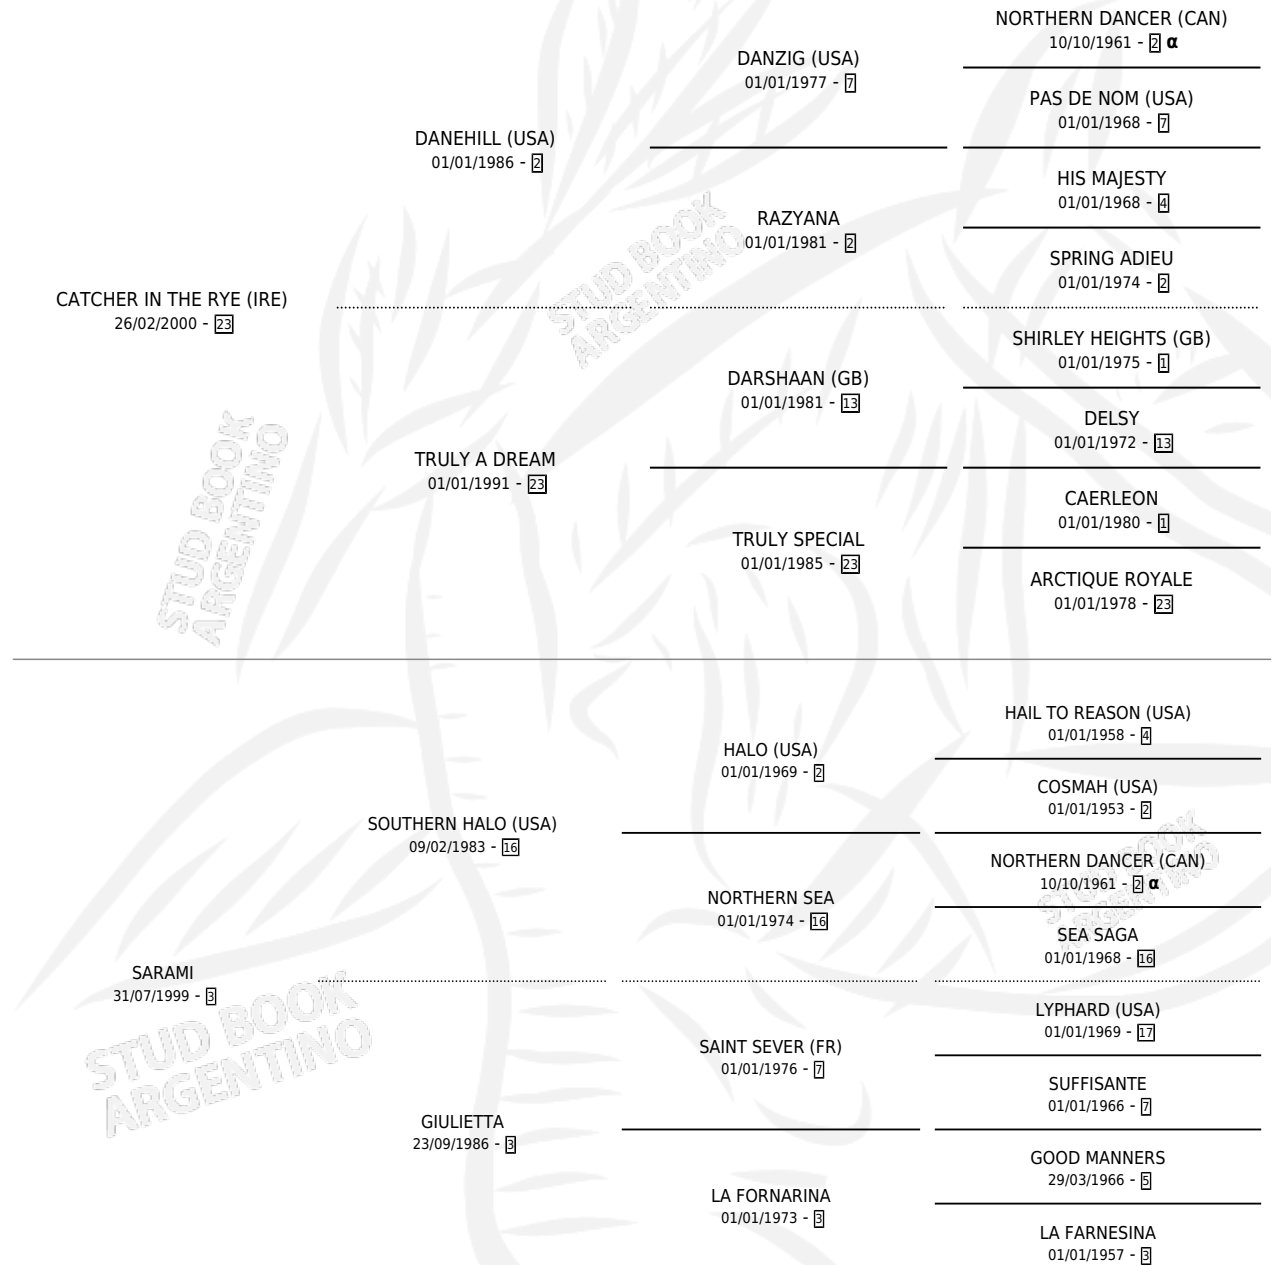

Lugar de nacimiento: Mi Complejo
Criador: Mi Complejo

~

HIJOS

	MACHOS	HEMBRAS
5 NACIERON	2	3
3 CORRIERON	1	2
2 GANARON	1	1
0 GANADORES CL	0 GANADORES GR	0 GANADORES G1

PEDIGREE

INBREEDING : α

CAMPAÑA

Solo carreras oficiales de Argentina