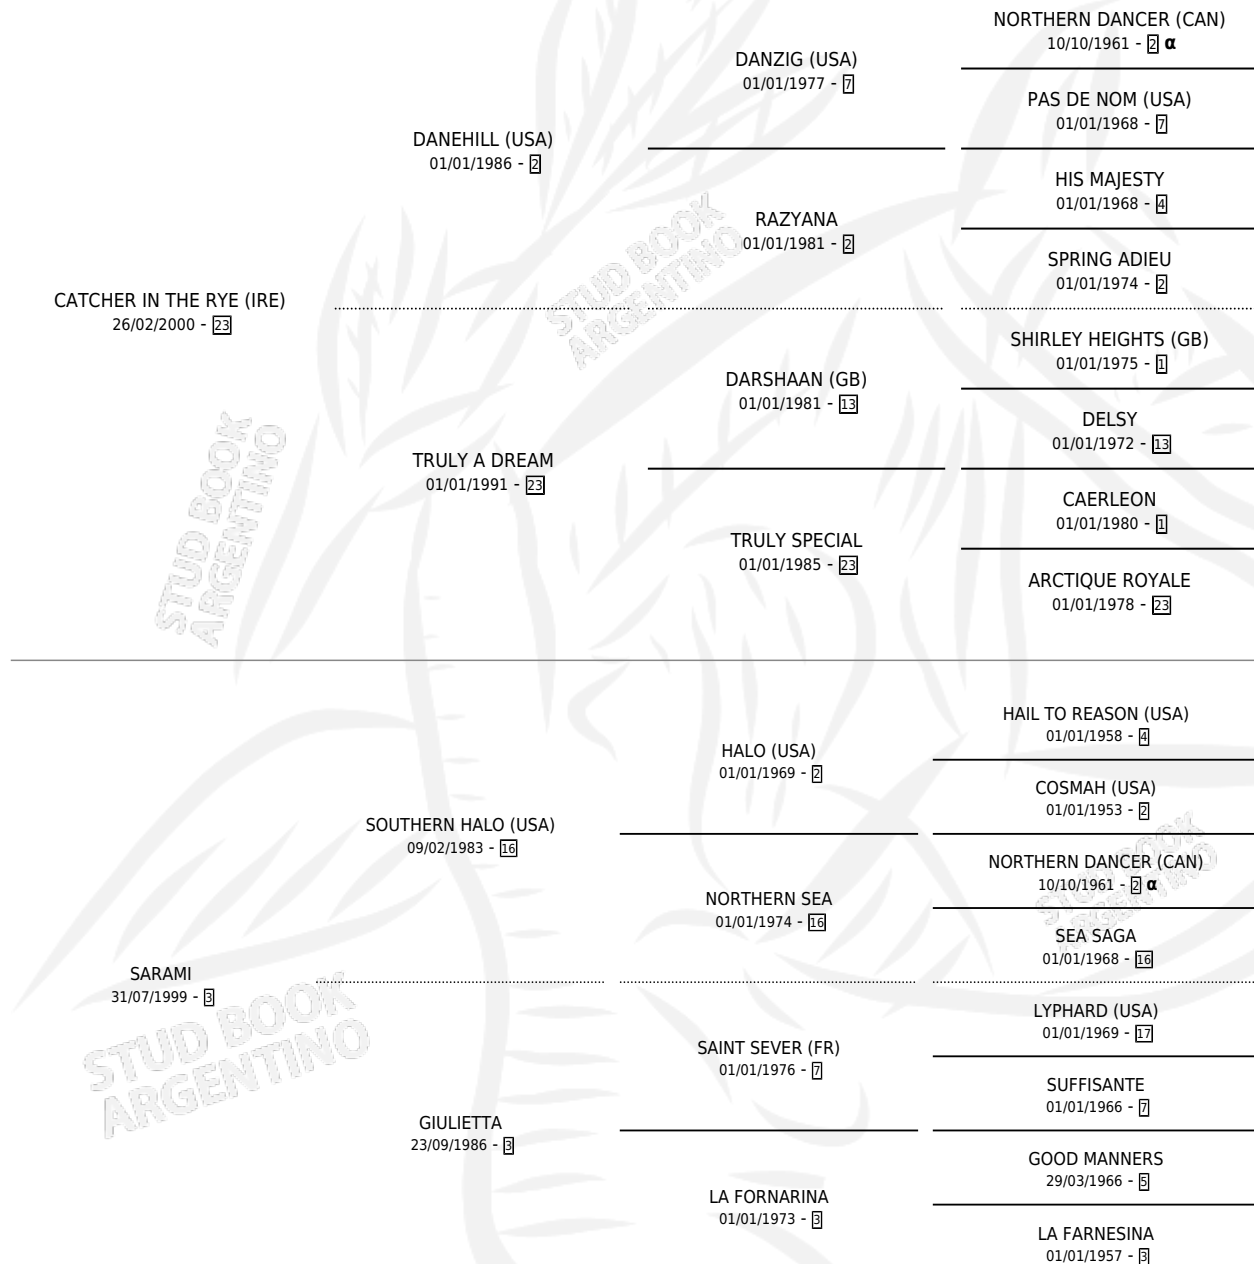

SARA IN THE RYE

por **CATCHER IN THE RYE (IRE)** y **SARAMI** por **SOUTHERN HALO (USA)**

Argentina · Hembra · Zaino · SP · 01/09/2011
Familia 3-b · Volumen 41

ESTADO

TIPIFICACIÓN SANGUÍNEA	X
TIPIFICACIÓN POR ADN	✓
PASAPORTE	✓
IDENTIFICACIÓN POR MICROCHIP	✓
REPRODUCTOR	✓

Lugar de nacimiento: Mi Complejo
Criador: Mi Complejo

~

HIJOS

	MACHOS	HEMBRAS
5 NACIERON	2	3
3 CORRIERON	1	2
2 GANARON	1	1
0 GANADORES CL	0 GANADORES GR	0 GANADORES G1

PEDIGREE

INBREEDING : α

CAMPAÑA

Solo carreras oficiales de Argentina

Ganadora en La Plata - \$195,548, a los 4 años.

POR DISTANCIA

HIPODROMO	CC	1°	2°	3°	4°	5°	NP	CLC	CLG	CLCG1	CLGG1	IMPORTE
LA PLATA	9	1	3	0	3	1	1	0	0	0	0	\$195,548
1200 MTS	4	1	2	0	1	0	0	0	0	0	0	\$141,950
1400 MTS	4	0	0	0	2	1	1	0	0	0	0	\$28,548
1300 MTS	1	0	1	0	0	0	0	0	0	0	0	\$25,050
SAN ISIDRO	1	0	0	0	0	0	1	0	0	0	0	\$0
1400 MTS	1	0	0	0	0	0	1	0	0	0	0	\$0
PALERMO	1	0	0	0	0	0	1	0	0	0	0	\$0
1400 MTS	1	0	0	0	0	0	1	0	0	0	0	\$0