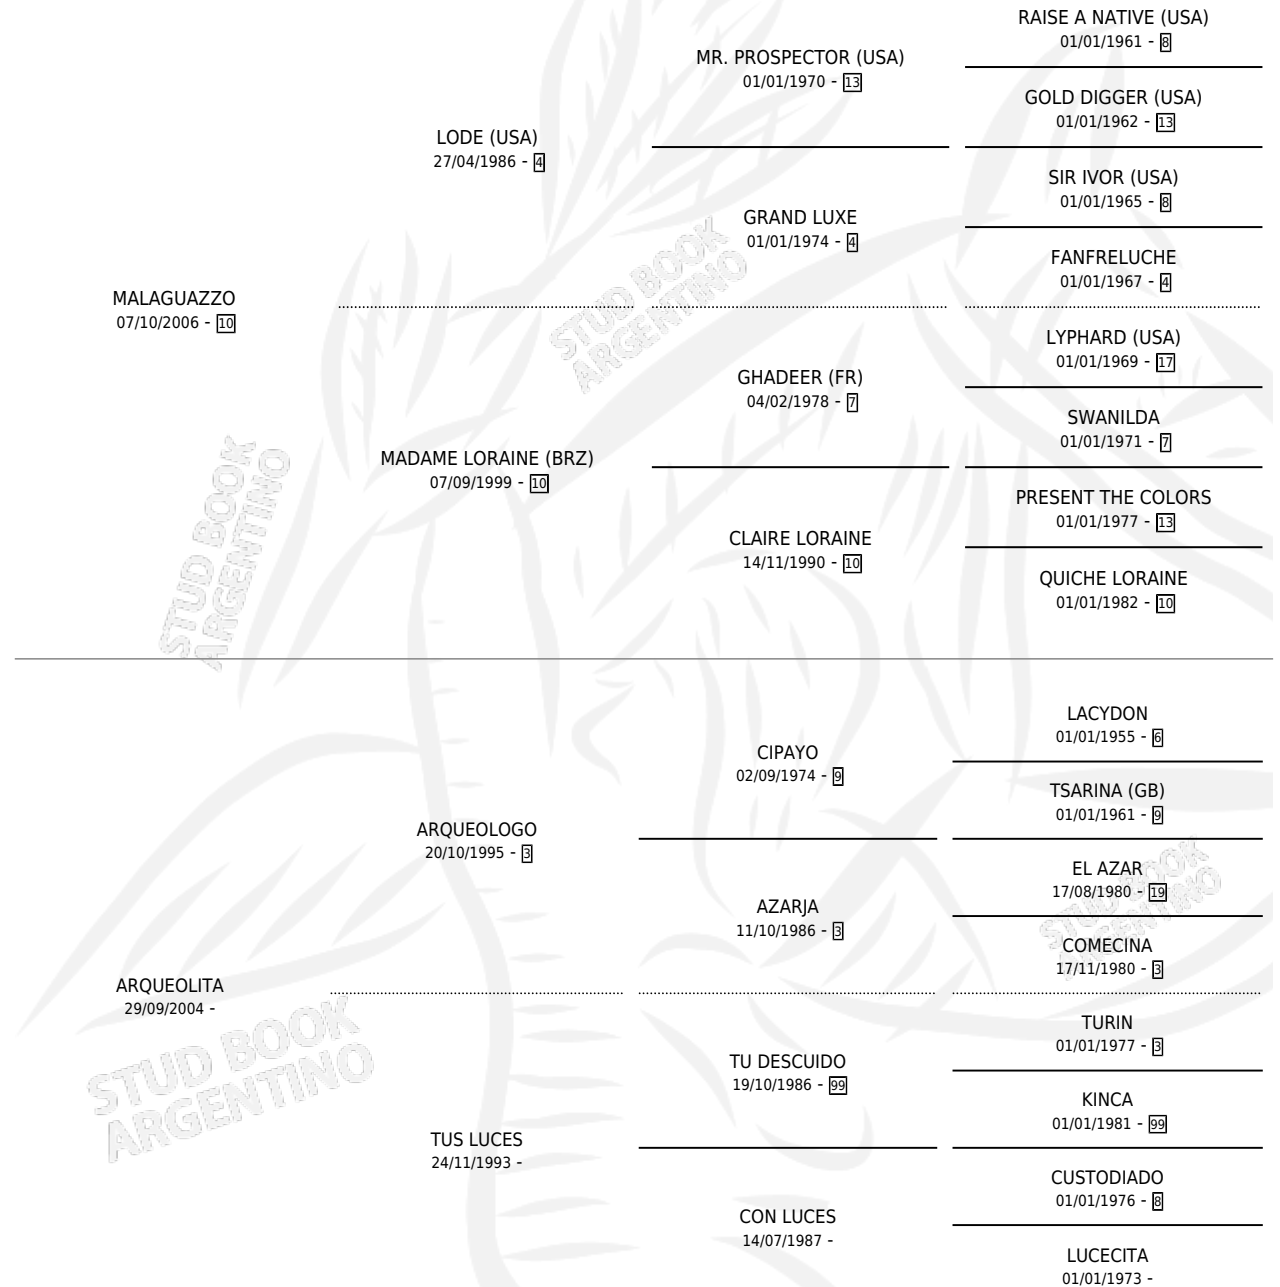

ARQUEOLITO

por MALAGUAZZO y ARQUEOLITA por ARQUEOLOGO

Argentina · Macho · Alazan · SP · 12/12/2011
Familia · Volumen 41

ESTADO

TIPIFICACIÓN SANGUÍNEA	X
TIPIFICACIÓN POR ADN	X
PASAPORTE	X
IDENTIFICACIÓN POR MICROCHIP	X
REPRODUCTOR	X

Lugar de nacimiento: Carlos Julio
Criador: Mas Facundo Jose

PEDIGREE

ARQUEOLITO

Datos oficiales del Stud Book Argentino

Documento generado el 06/05/2026

studbook.org.ar