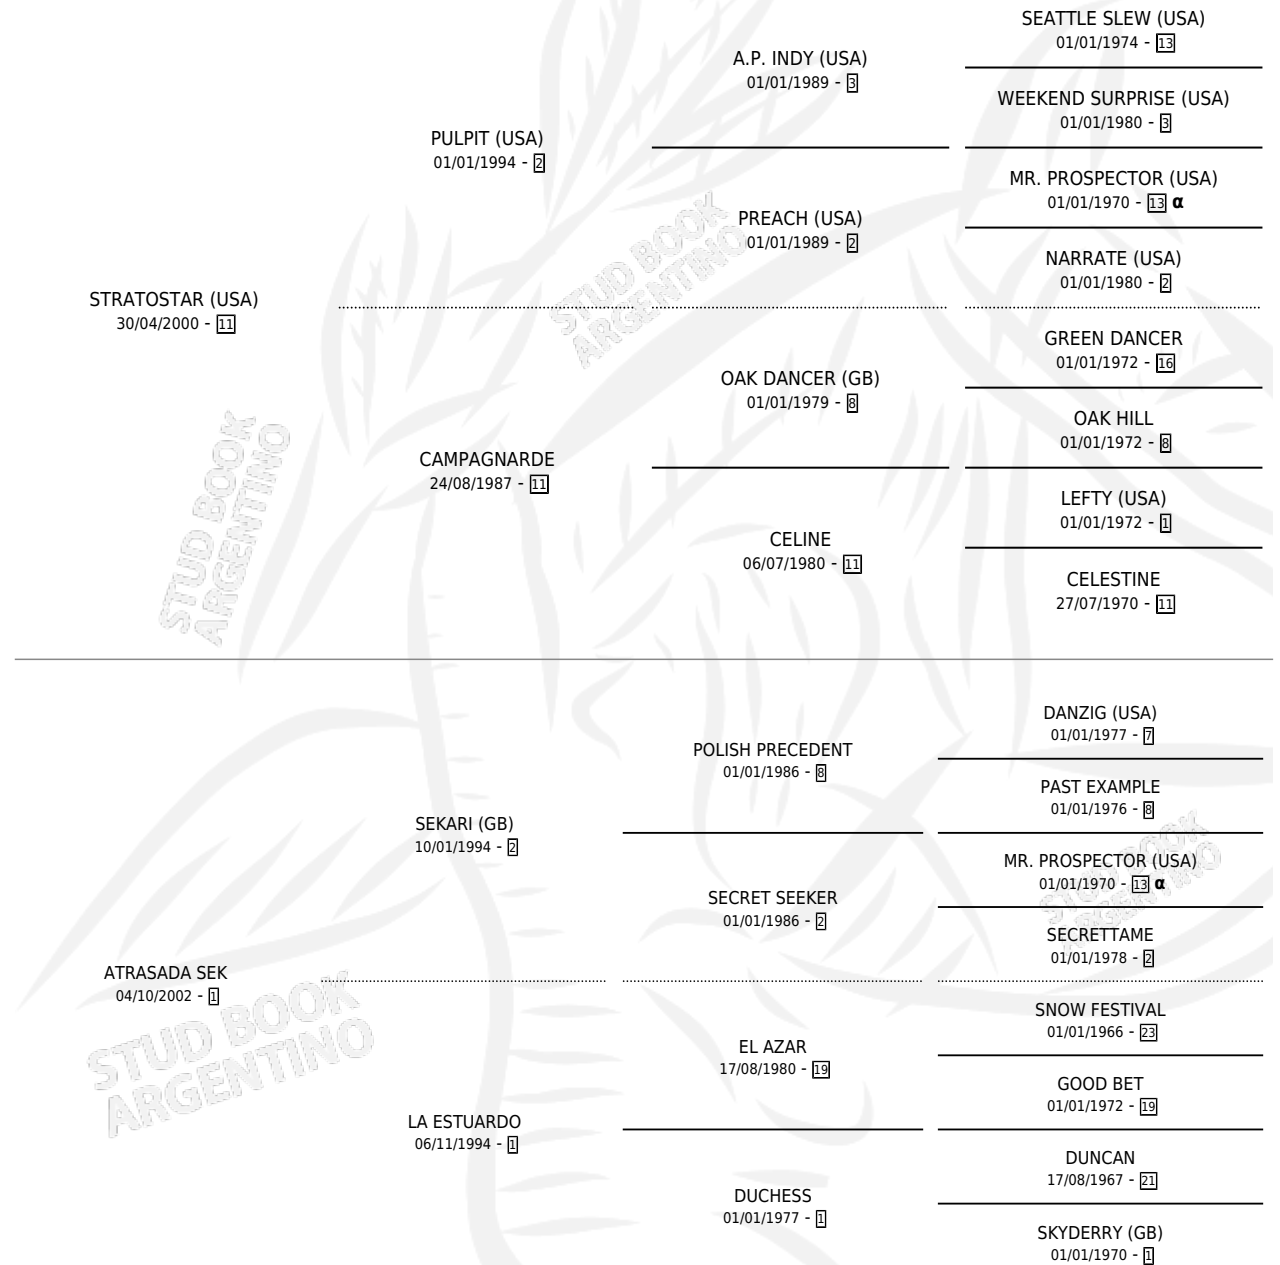

JURI SEK

por **STRATOSTAR (USA)** y **ATRASADA SEK** por **SEKARI (GB)**

Argentina · Macho · Zaino · SP · 24/11/2011
Familia 1-w · Volumen 41

ESTADO

TIPIFICACIÓN SANGUÍNEA	X
TIPIFICACIÓN POR ADN	✓
PASAPORTE	✓
IDENTIFICACIÓN POR MICROCHIP	✓
REPRODUCTOR	X

Lugar de nacimiento: La Barbara
Criador: Curak Miriam Monica

PEDIGREE

INBREEDING : α

CAMPAÑA

Solo carreras oficiales de Argentina

POR EDAD

EDAD	CC	1°	2°	3°	4°	5°	NP	CLC	CLG	CLCG1	CLGG1	IMPORTE	GANANCIA / CC
4 AÑOS	4	0	0	0	0	0	4	0	0	0	0	\$0	\$0
TOTALES	4	0	0	0	0	0	4	0	0	0	0	\$0	\$0
%		0.0%	0.0%	0.0%	0.0%	0.0%	100%	0.0%	0.0%	0.0%	0.0%		