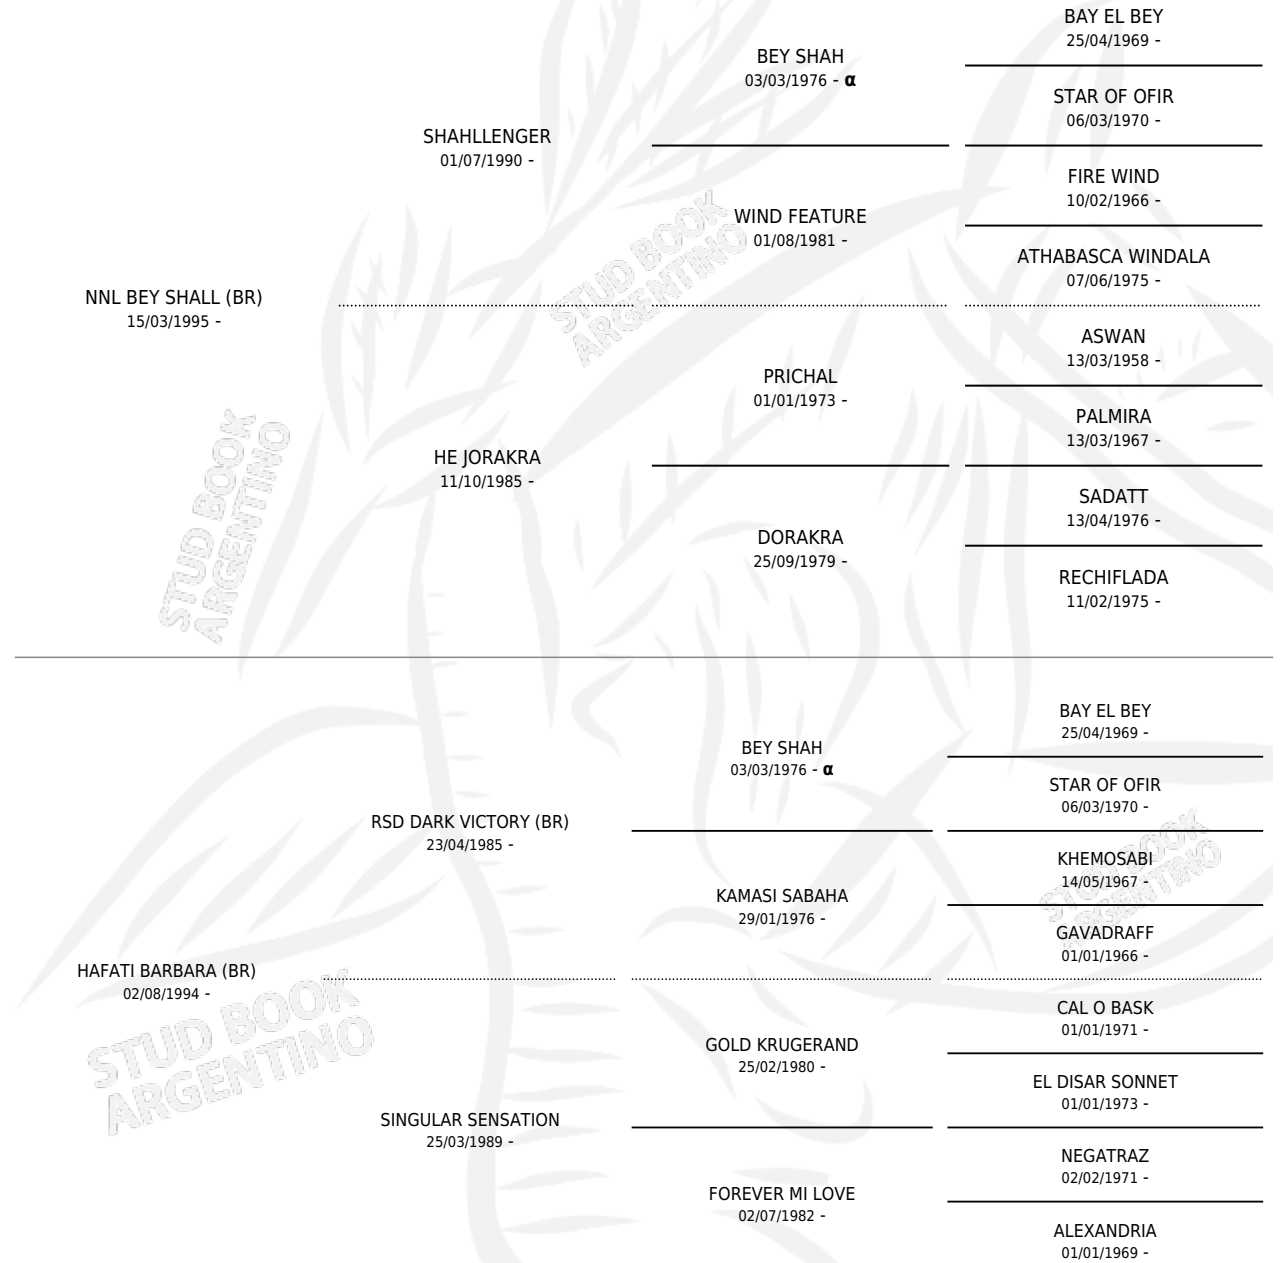

HZ DESAFIANTE

por **NNL BEY SHALL (BR)** y **HAFATI BARBARA (BR)** por
RSD DARK VICTORY (BR)

Argentina · Macho · Alazan · AP · 22/01/2012
Familia · Volumen 41

ESTADO

TIPIFICACIÓN SANGUÍNEA	X
TIPIFICACIÓN POR ADN	✓
PASAPORTE	✓
IDENTIFICACIÓN POR MICROCHIP	X
REPRODUCTOR	X

Lugar de nacimiento: Zañartu
Criador: Zañartu

PEDIGREE

INBREEDING : α