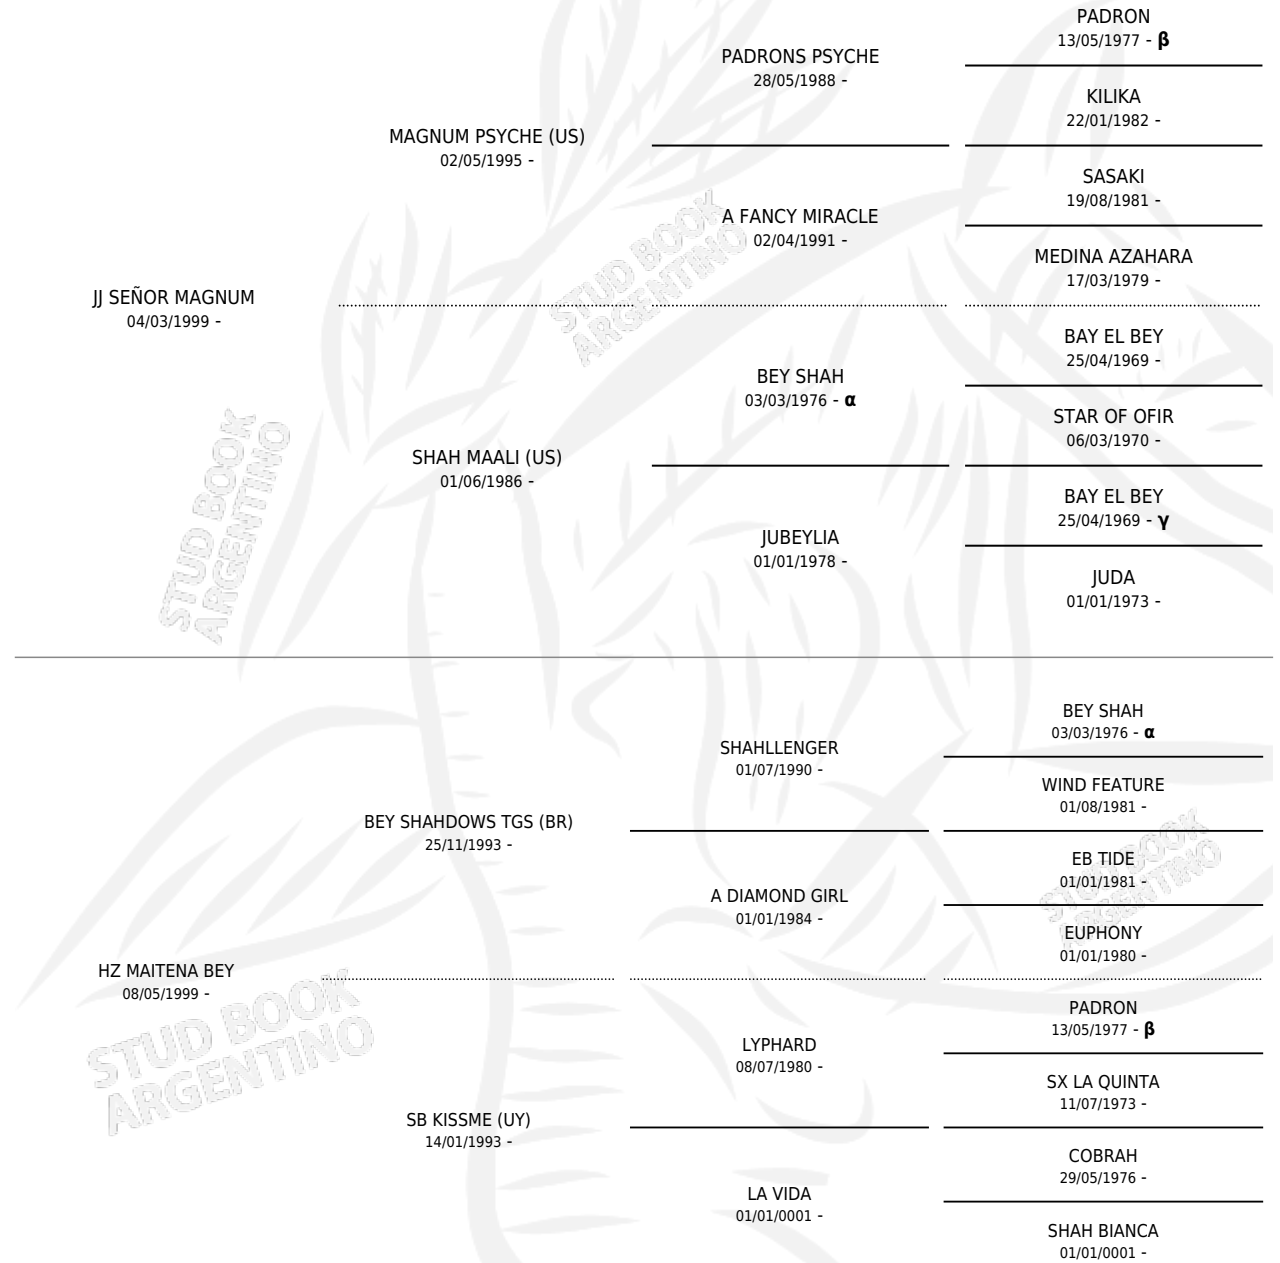

HZ MARAI

por JJ SEÑOR MAGNUM y HZ MAITENA BEY por BEY SHADADOWS TGS (BR)

Argentina · Macho · Zaino · AP · 18/01/2012
Familia · Volumen 41

ESTADO

TIPIFICACIÓN SANGUÍNEA	X
TIPIFICACIÓN POR ADN	✓
PASAPORTE	X
IDENTIFICACIÓN POR MICROCHIP	X
REPRODUCTOR	X

Lugar de nacimiento: Zañartu
Criador: Zañartu

PEDIGREE

INBREEDING : α, β, γ