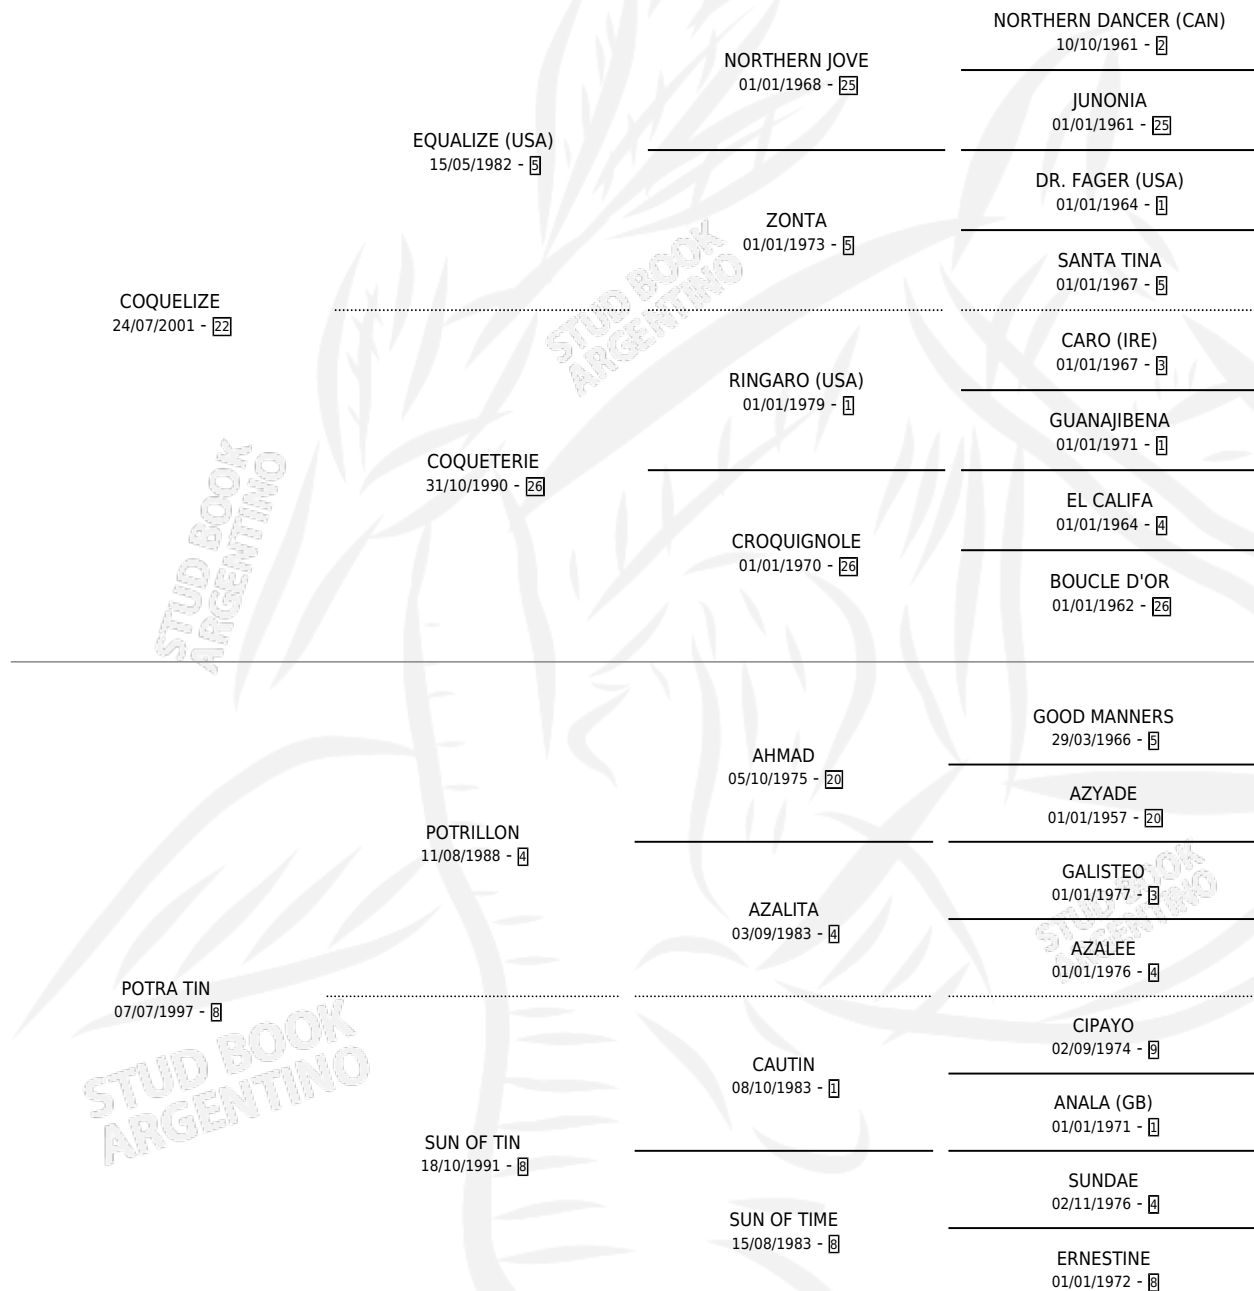

EMPOTRADO

por COQUELIZE y POTRA TIN por POTRILLON

Argentina · Macho · Zaino · SP · 13/11/2011
Familia 8-g · Volumen 41

ESTADO

TIPIFICACIÓN SANGUÍNEA	X
TIPIFICACIÓN POR ADN	X
PASAPORTE	X
IDENTIFICACIÓN POR MICROCHIP	✓
REPRODUCTOR	X

Lugar de nacimiento: El Bendito

Criador: El Bendito

PEDIGREE

EMPOTRADO

Datos oficiales del Stud Book Argentino

Documento generado el 06/05/2026

studbook.org.ar