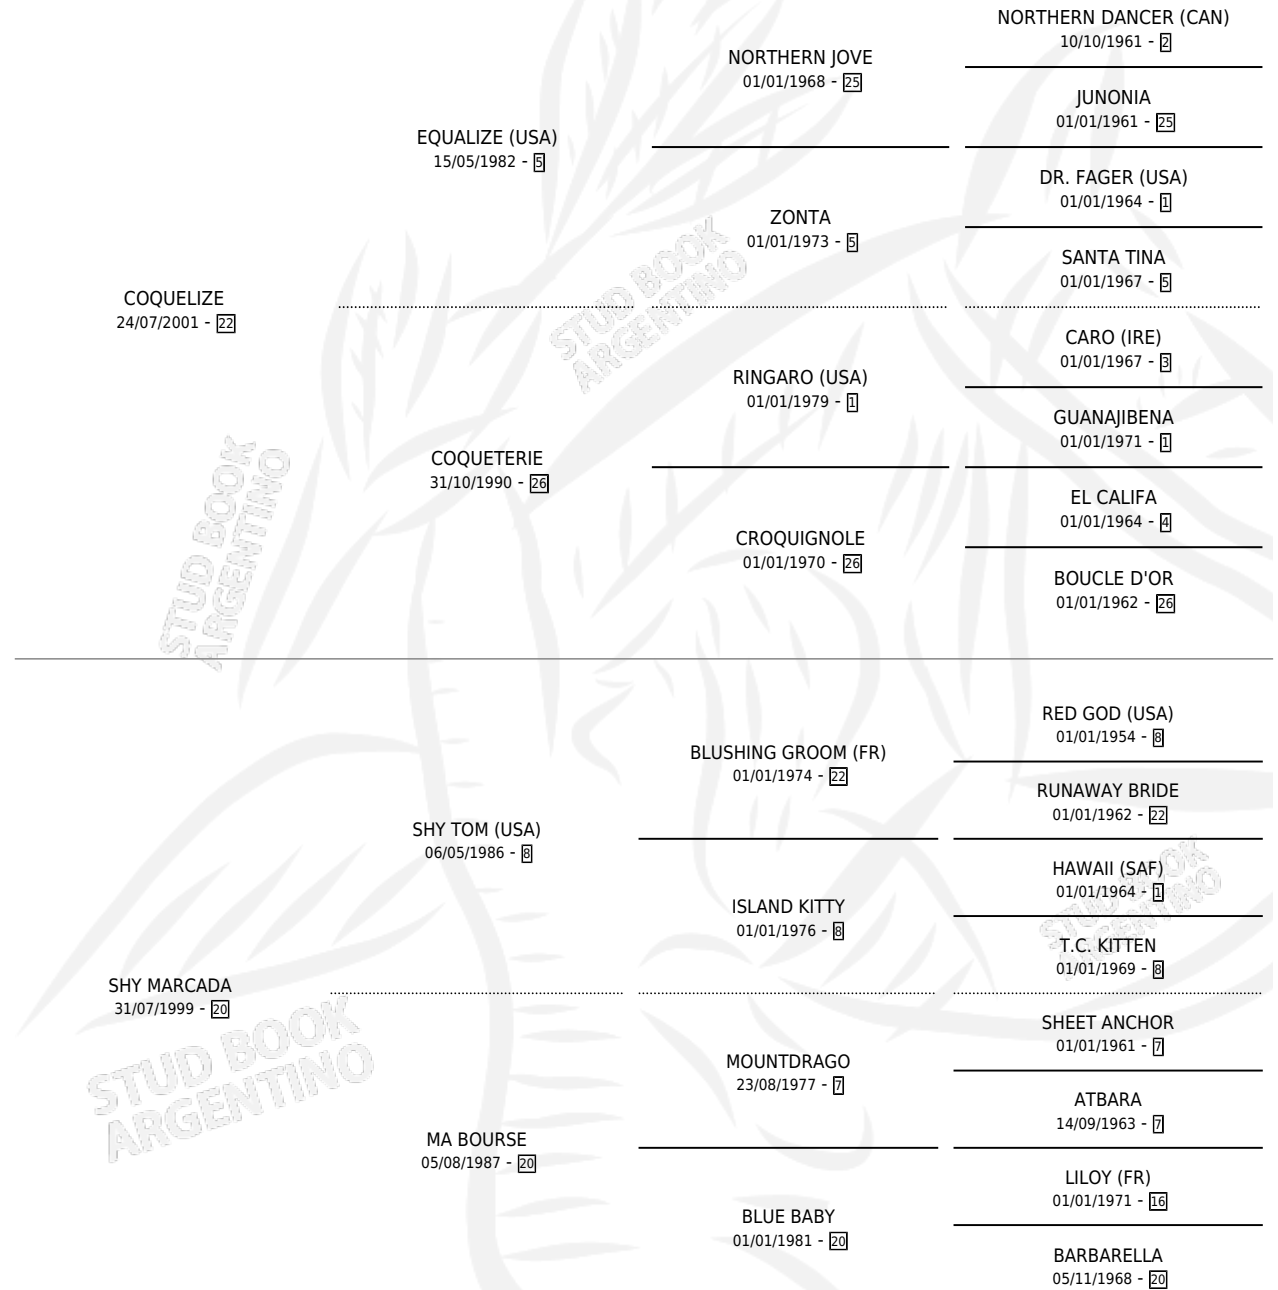

QUE TIMIDA

por COQUELIZE y SHY MARCADA por SHY TOM (USA)

Argentina · Hembra · Zaino · SP · 15/11/2011
Familia 20 · Volumen 41

ESTADO

TIPIFICACIÓN SANGUÍNEA	X
TIPIFICACIÓN POR ADN	X
PASAPORTE	X
IDENTIFICACIÓN POR MICROCHIP	X
REPRODUCTOR	X

Lugar de nacimiento: El Bendito

Criador: El Bendito

PEDIGREE