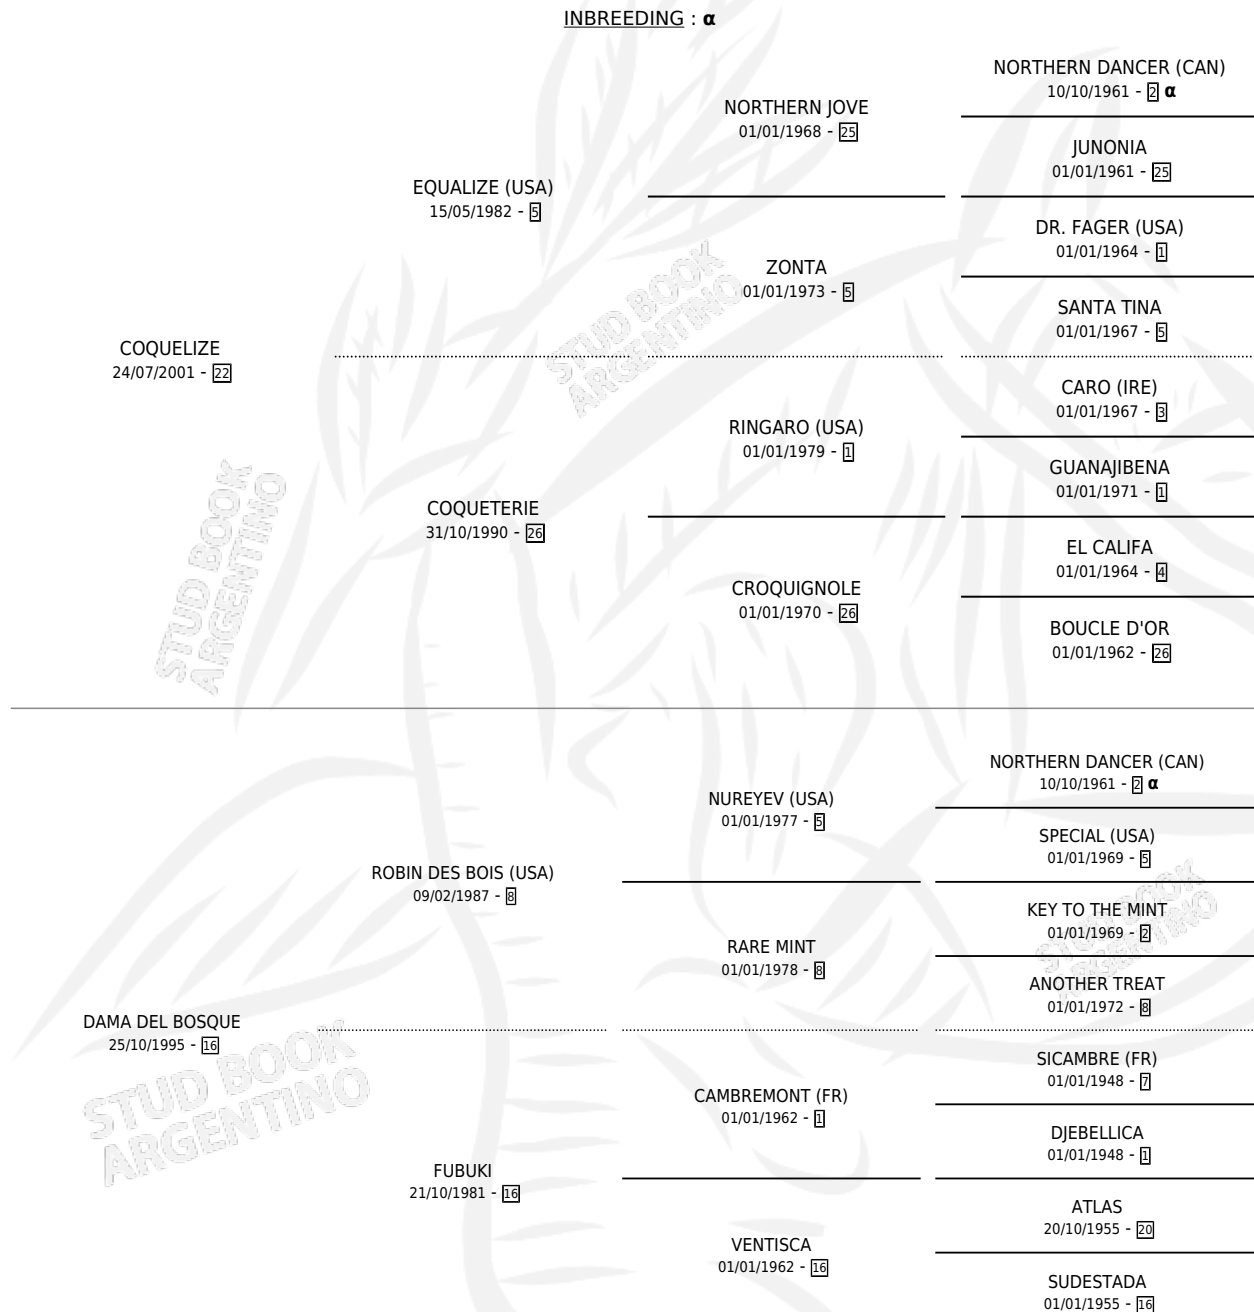

EL BOSQUEJO

por COQUELIZE y DAMA DEL BOSQUE por ROBIN DES BOIS (USA)

Argentina · Macho · Zaino · SP · 28/10/2011
Familia 16-e · Volumen 41

ESTADO

TIPIFICACIÓN SANGUÍNEA	X
TIPIFICACIÓN POR ADN	✓
PASAPORTE	X
IDENTIFICACIÓN POR MICROCHIP	✓
REPRODUCTOR	X

Lugar de nacimiento: El Bendito

Criador: El Bendito

PEDIGREE

INBREEDING : α

EL BOSQUEJO

Datos oficiales del Stud Book Argentino

Documento generado el 06/05/2026

studbook.org.ar