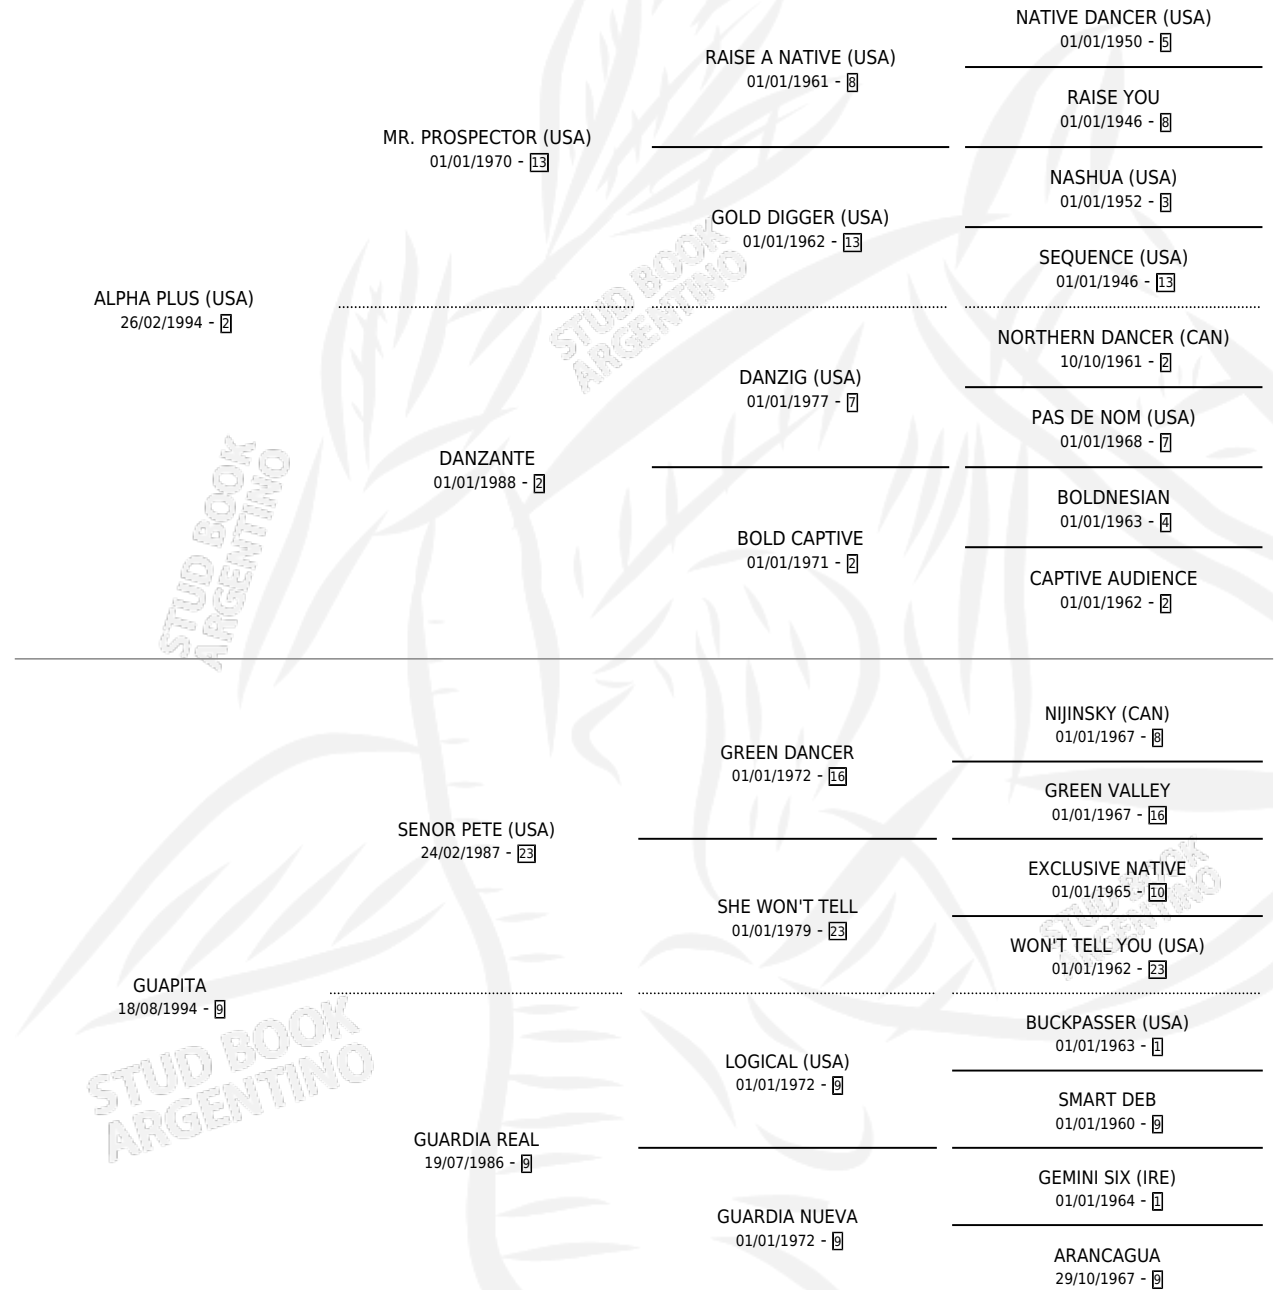

ALPHA GUAPO

por **ALPHA PLUS (USA)** y **GUAPITA** por **SENOR PETE (USA)**

Argentina · Macho · Zaino · SP · 09/09/2011
Familia 9-h · Volumen 41

ESTADO

TIPIFICACIÓN SANGUÍNEA	X
TIPIFICACIÓN POR ADN	✓
PASAPORTE	✓
IDENTIFICACIÓN POR MICROCHIP	✓
REPRODUCTOR	X

Lugar de nacimiento: El Bendito
Criador: El Bendito

PEDIGREE

CAMPAÑA

Solo carreras oficiales de Argentina

POR EDAD

EDAD	CC	1°	2°	3°	4°	5°	NP	CLC	CLG	CLCG1	CLGG1	IMPORTE	GANANCIA / CC
3 AÑOS	5	0	0	0	0	0	5	0	0	0	0	\$0	\$0
4 AÑOS	2	0	0	0	0	0	2	0	0	0	0	\$0	\$0
TOTALES	7	0	0	0	0	0	7	0	0	0	0	\$0	\$0
%		0.0%	0.0%	0.0%	0.0%	0.0%	100%	0.0%	0.0%	0.0%	0.0%		