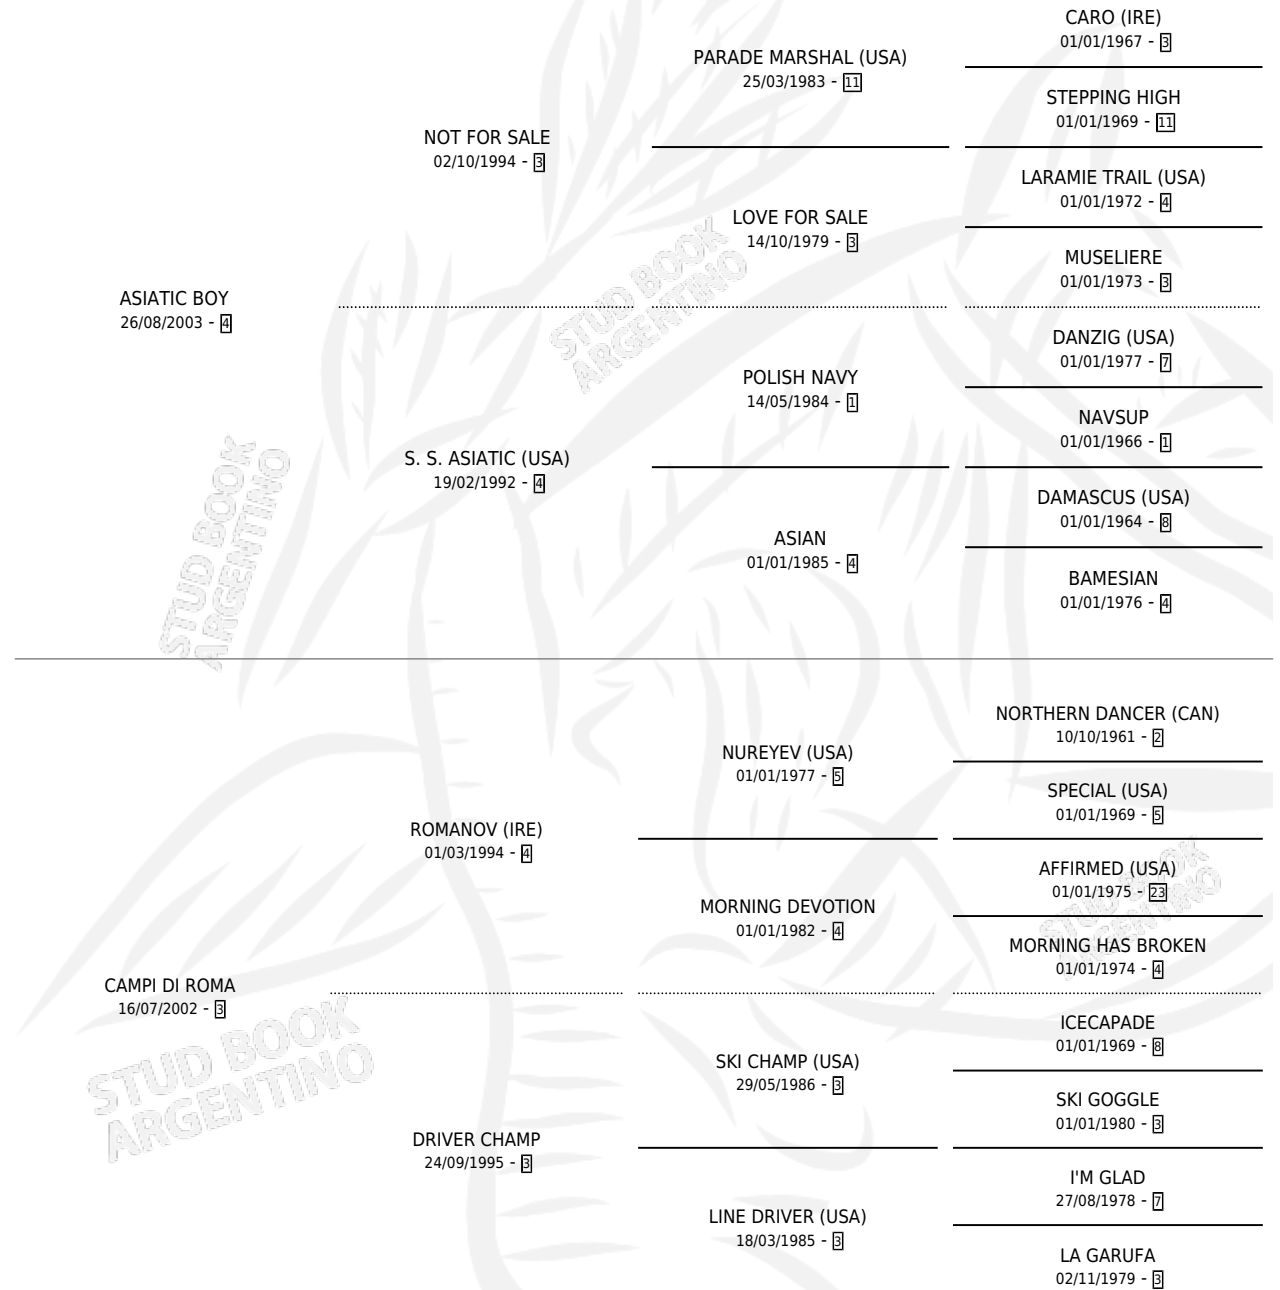

BUEN CANBA

por ASIATIC BOY y CAMPI DI ROMA por ROMANOV (IRE)

Argentina · Macho · Zaino · SP · 11/09/2011
Familia 3-h · Volumen 41

ESTADO

TIPIFICACIÓN SANGUÍNEA	X
TIPIFICACIÓN POR ADN	✓
PASAPORTE	✓
IDENTIFICACIÓN POR MICROCHIP	✓
REPRODUCTOR	X

Lugar de nacimiento: El Mallin

Criador: El Mallin

PEDIGREE