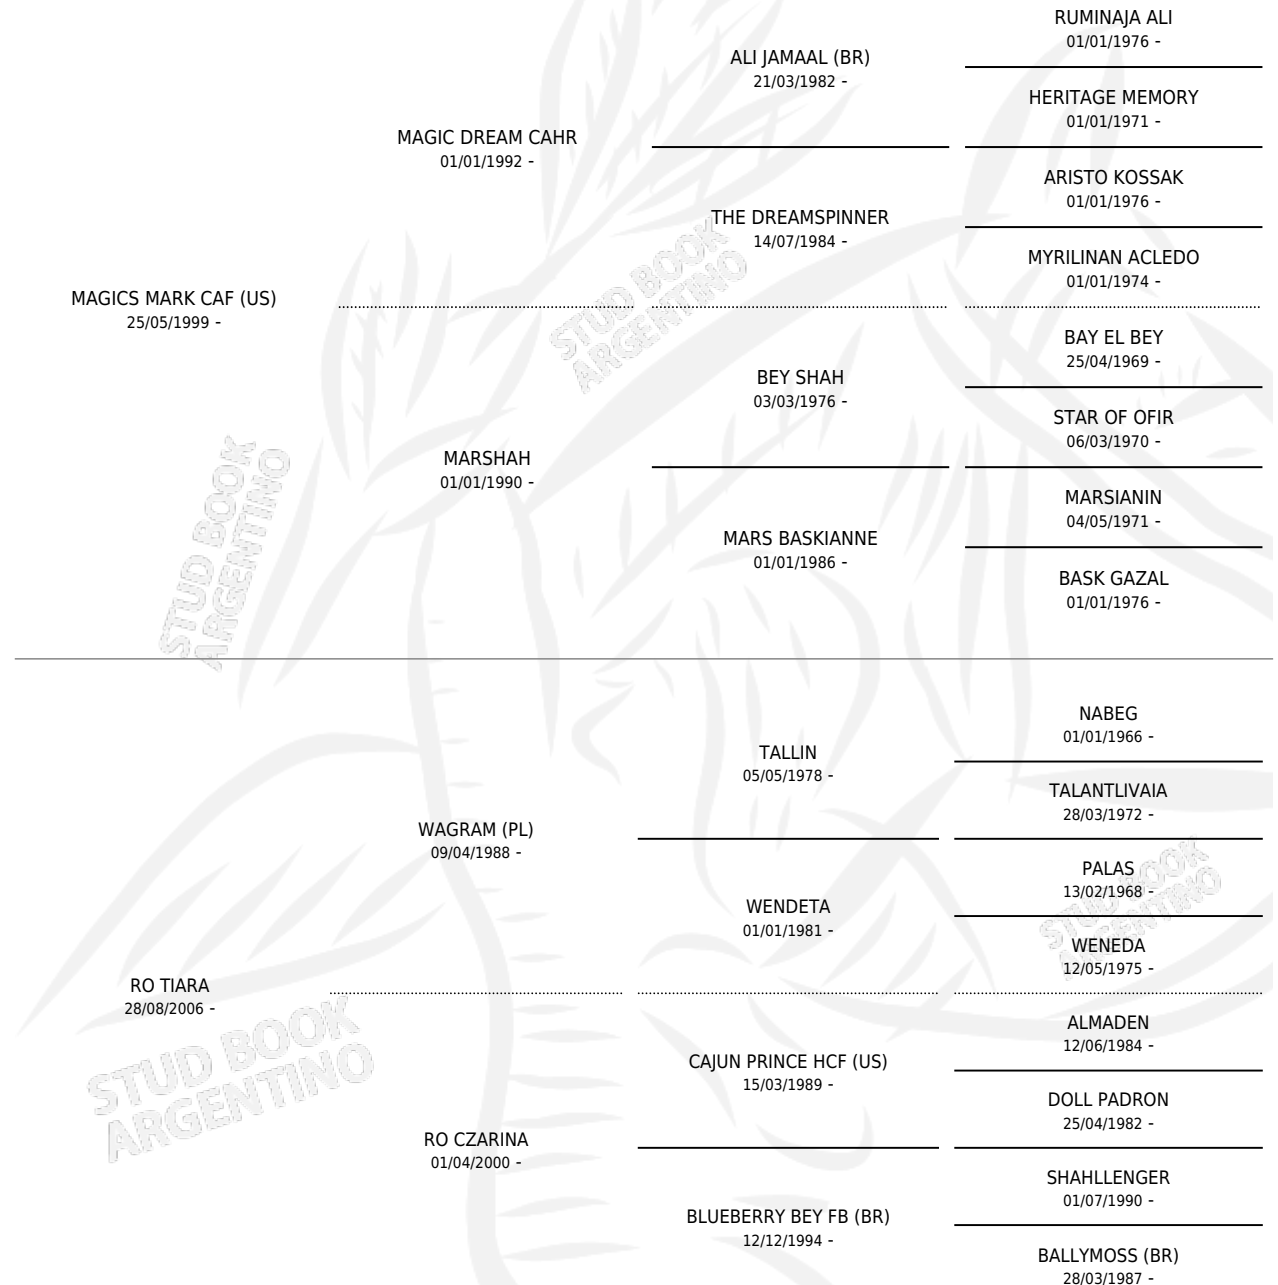

NSG LUCIEN

por **MAGICS MARK CAF (US)** y **RO TIARA** por **WAGRAM (PL)**

Argentina · Hembra · Zaino · AP · 08/01/2012
Familia · Volumen 41

ESTADO

TIPIFICACIÓN SANGUÍNEA	X
TIPIFICACIÓN POR ADN	✓
PASAPORTE	✓
IDENTIFICACIÓN POR MICROCHIP	✓
REPRODUCTOR	✓

Lugar de nacimiento: Nuestra Sra De Guadalupe
Criador: Indavere Antonio Luciano

~

HIJOS

	MACHOS	HEMBRAS
2 NACIERON	0	2
SIN ACTUACIONES		

PEDIGREE

S

mientos 2 / Efectividad 66.67%

PADRILLO	PRODUCTO	CRIADOR	1ER SERVICIO	ÚLTIMO SERVICIO
RO SHY GOLD	∅		08/11/2025	08/11/2025
NSG LUCIEN	NSG LAMEZIA (H A, 10/10/2025)	INDAVERE ANTONIO LUCIANO	26/10/2024	26/10/2024
RO SHY DANDY	NSG LUDOVICA (H Z, 06/11/2024)	INDAVERE ANTONIO LUCIANO	06/11/2023	06/11/2023