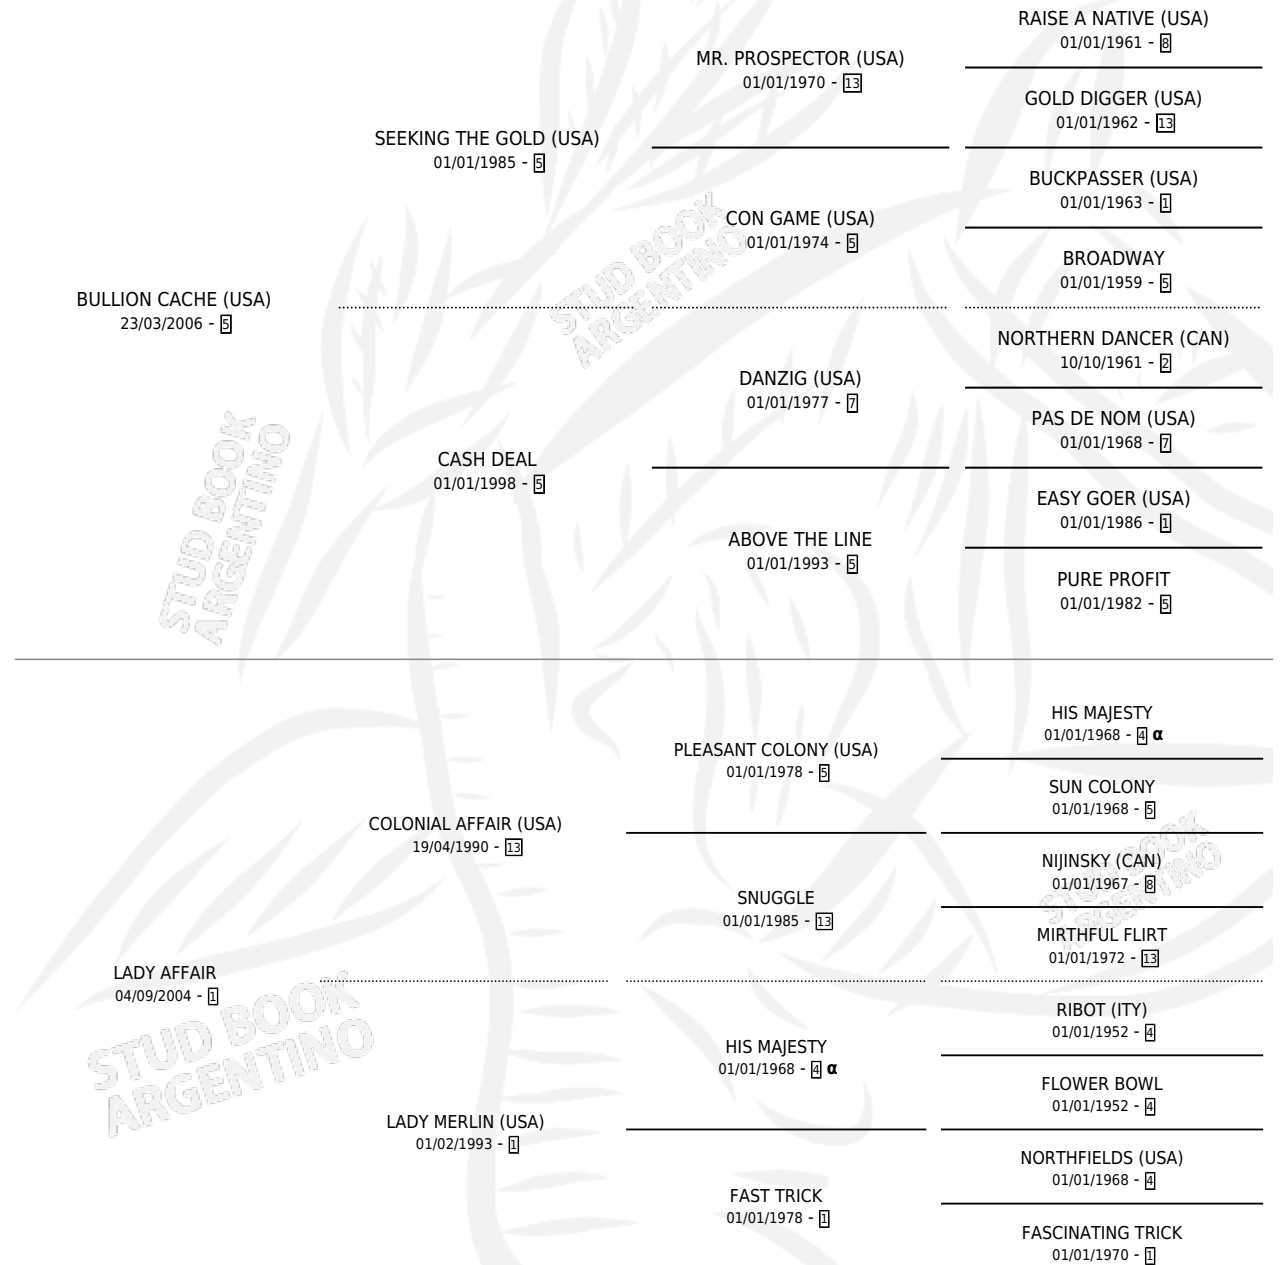

LADY CACHE

por **BULLION CACHE (USA)** y **LADY AFFAIR** por **COLONIAL AFFAIR (USA)**

Argentina · Hembra · Zaino · SP · 29/11/2011
Familia 1-x · Volumen 41

ESTADO

TIPIFICACIÓN SANGUÍNEA	X
TIPIFICACIÓN POR ADN	X
PASAPORTE	X
IDENTIFICACIÓN POR MICROCHIP	X
REPRODUCTOR	X

Lugar de nacimiento: Campo particular
Criador: Lanza Castelli Jorge

PEDIGREE

INBREEDING : α

LADY CACHE

Datos oficiales del Stud Book Argentino

Documento generado el 05/05/2026

studbook.org.ar