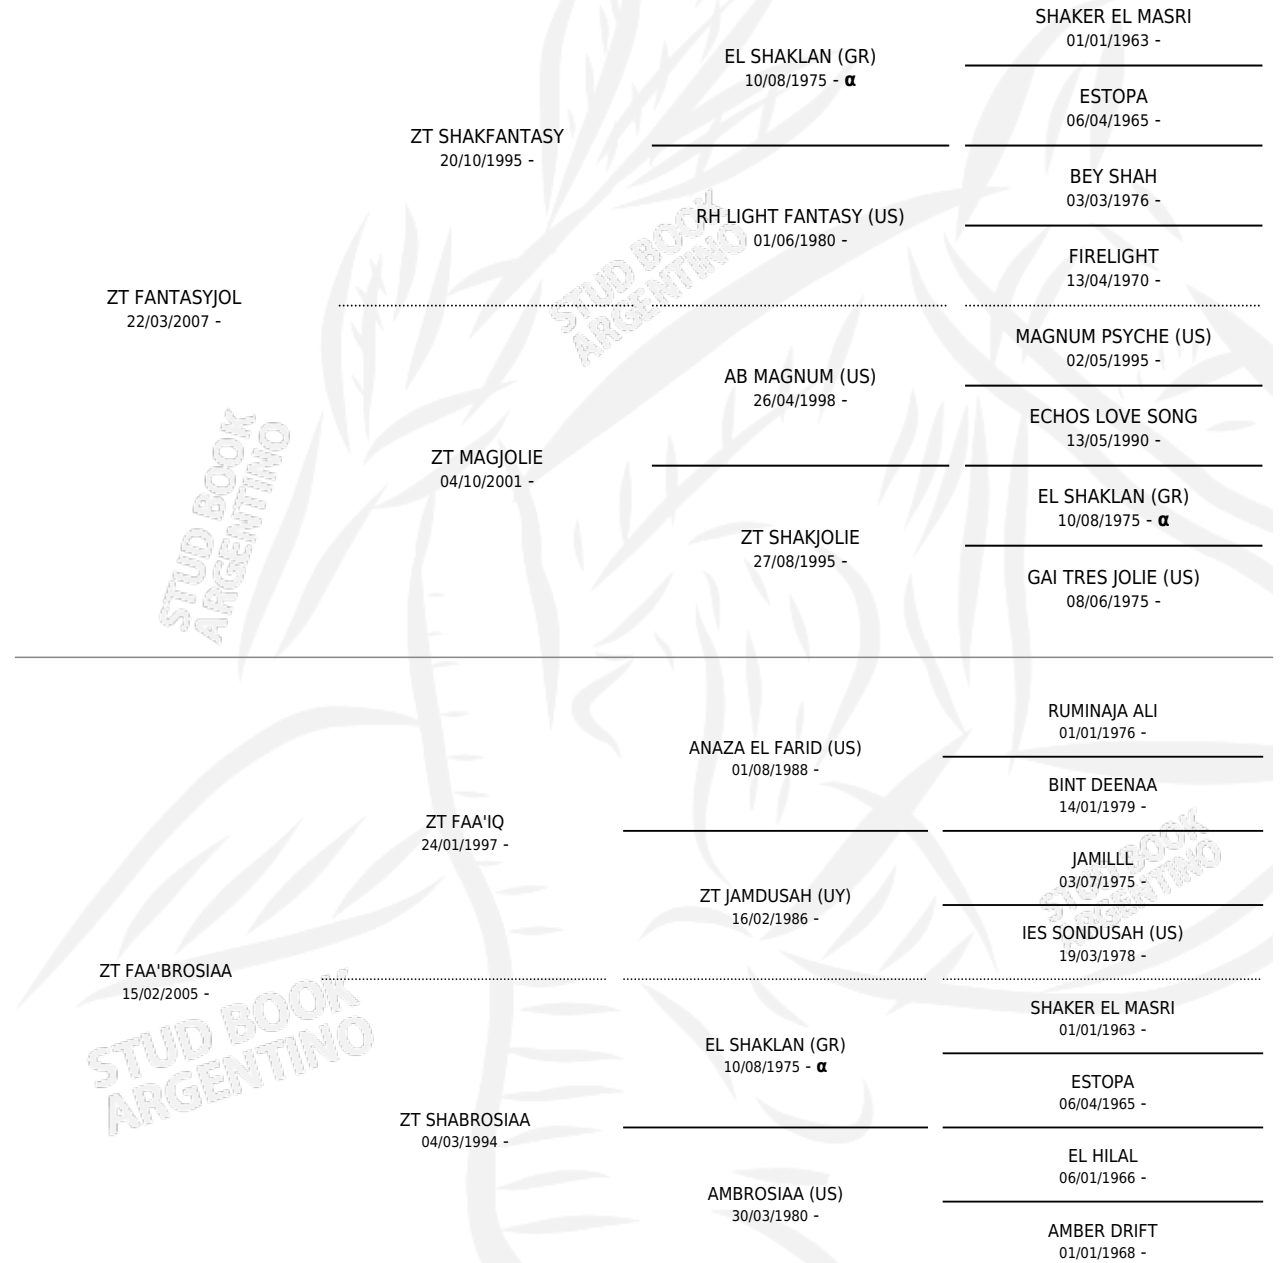

INTI THAK KAY

por ZT FANTASYJOL y ZT FAA'BROSIAA por ZT FAA'IQ

Argentina · Hembra · Alazan · AP · 10/02/2012
Familia · Volumen 41

ESTADO

TIPIFICACIÓN SANGUÍNEA	X
TIPIFICACIÓN POR ADN	✓
PASAPORTE	X
IDENTIFICACIÓN POR MICROCHIP	X
REPRODUCTOR	✓

Lugar de nacimiento: Inti Huasi

Criador: Inti Huasi

PEDIGREE

INBREEDING : α

S

mientos 0 / Efectividad 0.00%

PADRILLO	PRODUCTO	CRIADOR	1ER SERVICIO	ÚLTIMO SERVICIO
HZ DARK SHADOW	∅		13/01/2019	16/01/2019
INTI THAK KAY	∅		22/02/2018	26/02/2018
Datos oficiales del Stud Book Argentino	∅		03/12/2017	03/12/2017