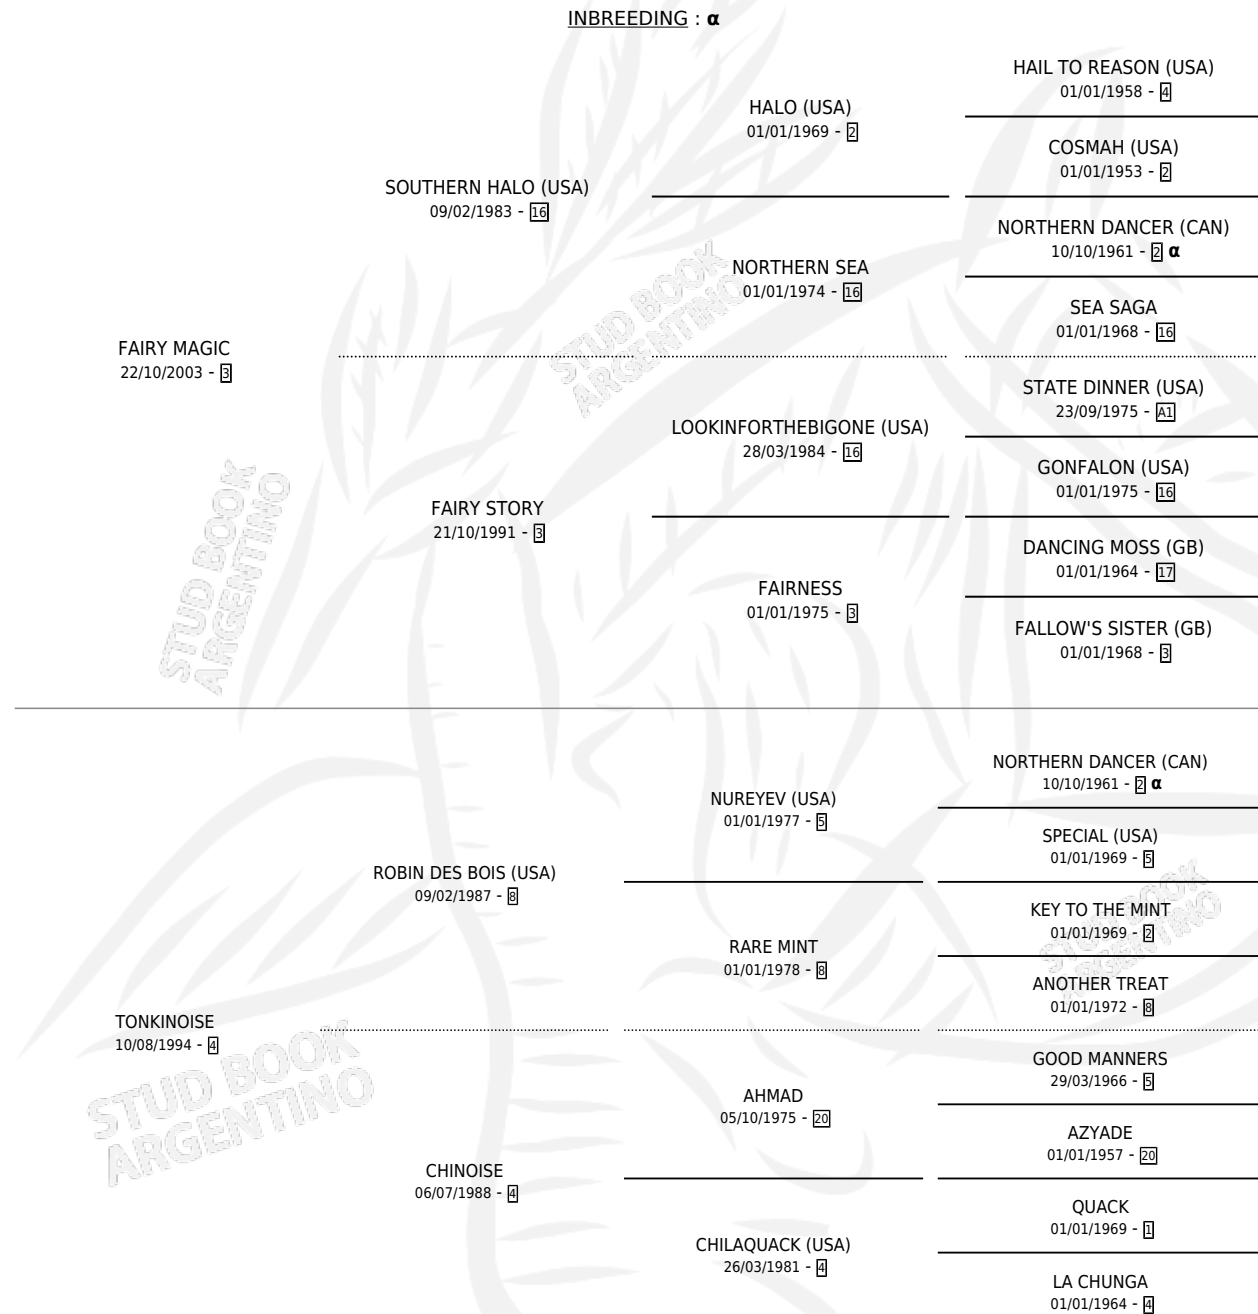

TINTO GALIYO

por **FAIRY MAGIC** y **TONKINOISE** por **ROBIN DES BOIS**
(USA)

Argentina · Macho · Zaino · SP · 12/08/2011
Familia 4-r · Volumen 41

ESTADO

TIPIFICACIÓN SANGUÍNEA	X
TIPIFICACIÓN POR ADN	✓
PASAPORTE	X
IDENTIFICACIÓN POR MICROCHIP	✓
REPRODUCTOR	X

Lugar de nacimiento: Jaguel Grande
Criador: Marsiglio Humberto Marcelo

PEDIGREE

INBREEDING : α

TINTO GALIYO

Datos oficiales del Stud Book Argentino

Documento generado el 10/05/2026

studbook.org.ar