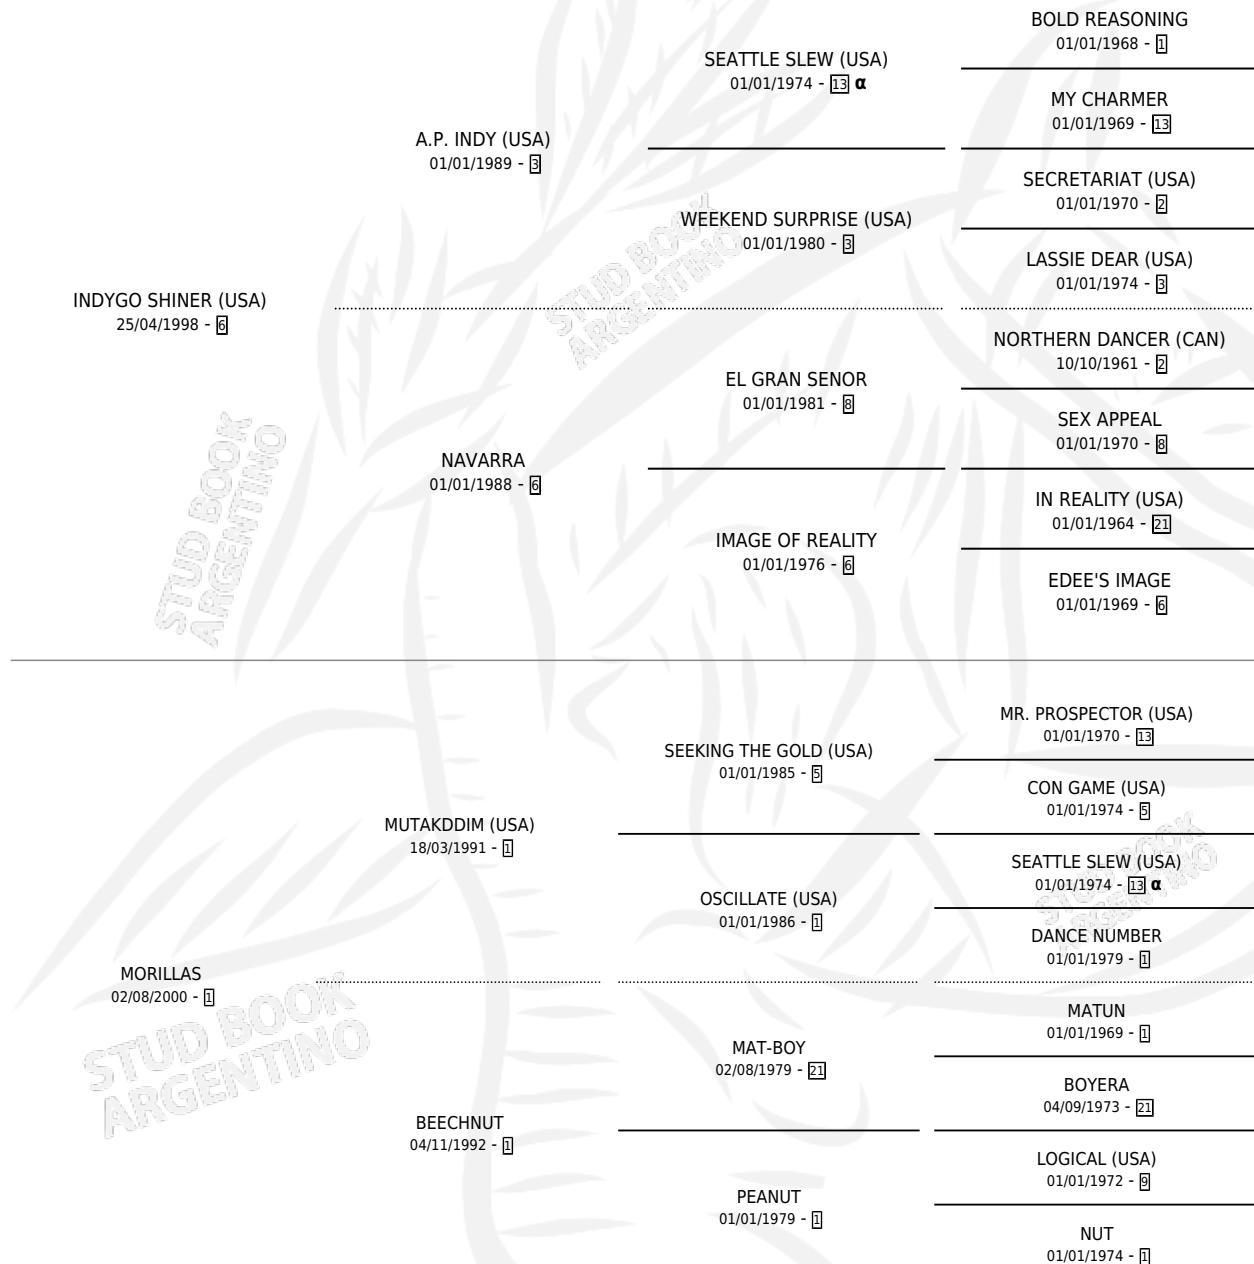

LEMON SHINER

por **INDYGO SHINER (USA)** y **MORILLAS** por **MUTAKDDIM (USA)**

Argentina · Macho · Alazan · SP · 10/10/2011
Familia 1-m · Volumen 41

ESTADO

TIPIFICACIÓN SANGUÍNEA	X
TIPIFICACIÓN POR ADN	✓
PASAPORTE	✓
IDENTIFICACIÓN POR MICROCHIP	✓
REPRODUCTOR	X

Lugar de nacimiento: Jaguel Grande
Criador: Vives Carlos Martin

PEDIGREE

INBREEDING : α

CAMPAÑA

Solo carreras oficiales de Argentina

POR EDAD

EDAD	CC	1°	2°	3°	4°	5°	NP	CLC	CLG	CLCG1	CLGG1	IMPORTE	GANANCIA / CC
4 AÑOS	2	0	0	0	1	0	1	0	0	0	0	\$10,830	\$5,415
5 AÑOS	8	0	0	0	2	2	4	0	0	0	0	\$19,160	\$2,395
TOTALES	10	0	0	0	3	2	5	0	0	0	0	\$29,990	\$2,999
%		0.0%	0.0%	0.0%	30.0%	20.0%	50.0%	0.0%	0.0%	0.0%	0.0%		

No placés en San Isidro, La Plata y Palermo en 10 carreras disputadas.

POR DISTANCIA

HIPODROMO	CC	1°	2°	3°	4°	5°	NP	CLC	CLG	CLCG1	CLGG1	IMPORTE
LA PLATA	7	0	0	0	2	2	3	0	0	0	0	\$19,160
1000 MTS	2	0	0	0	1	0	1	0	0	0	0	\$5,600
1200 MTS	3	0	0	0	0	1	2	0	0	0	0	\$4,160
1100 MTS	2	0	0	0	1	1	0	0	0	0	0	\$9,400
PALERMO	1	0	0	0	0	0	1	0	0	0	0	\$0
1000 MTS	1	0	0	0	0	0	1	0	0	0	0	\$0
SAN ISIDRO	2	0	0	0	1	0	1	0	0	0	0	\$10,830
1000 MTS	2	0	0	0	1	0	1	0	0	0	0	\$10,830