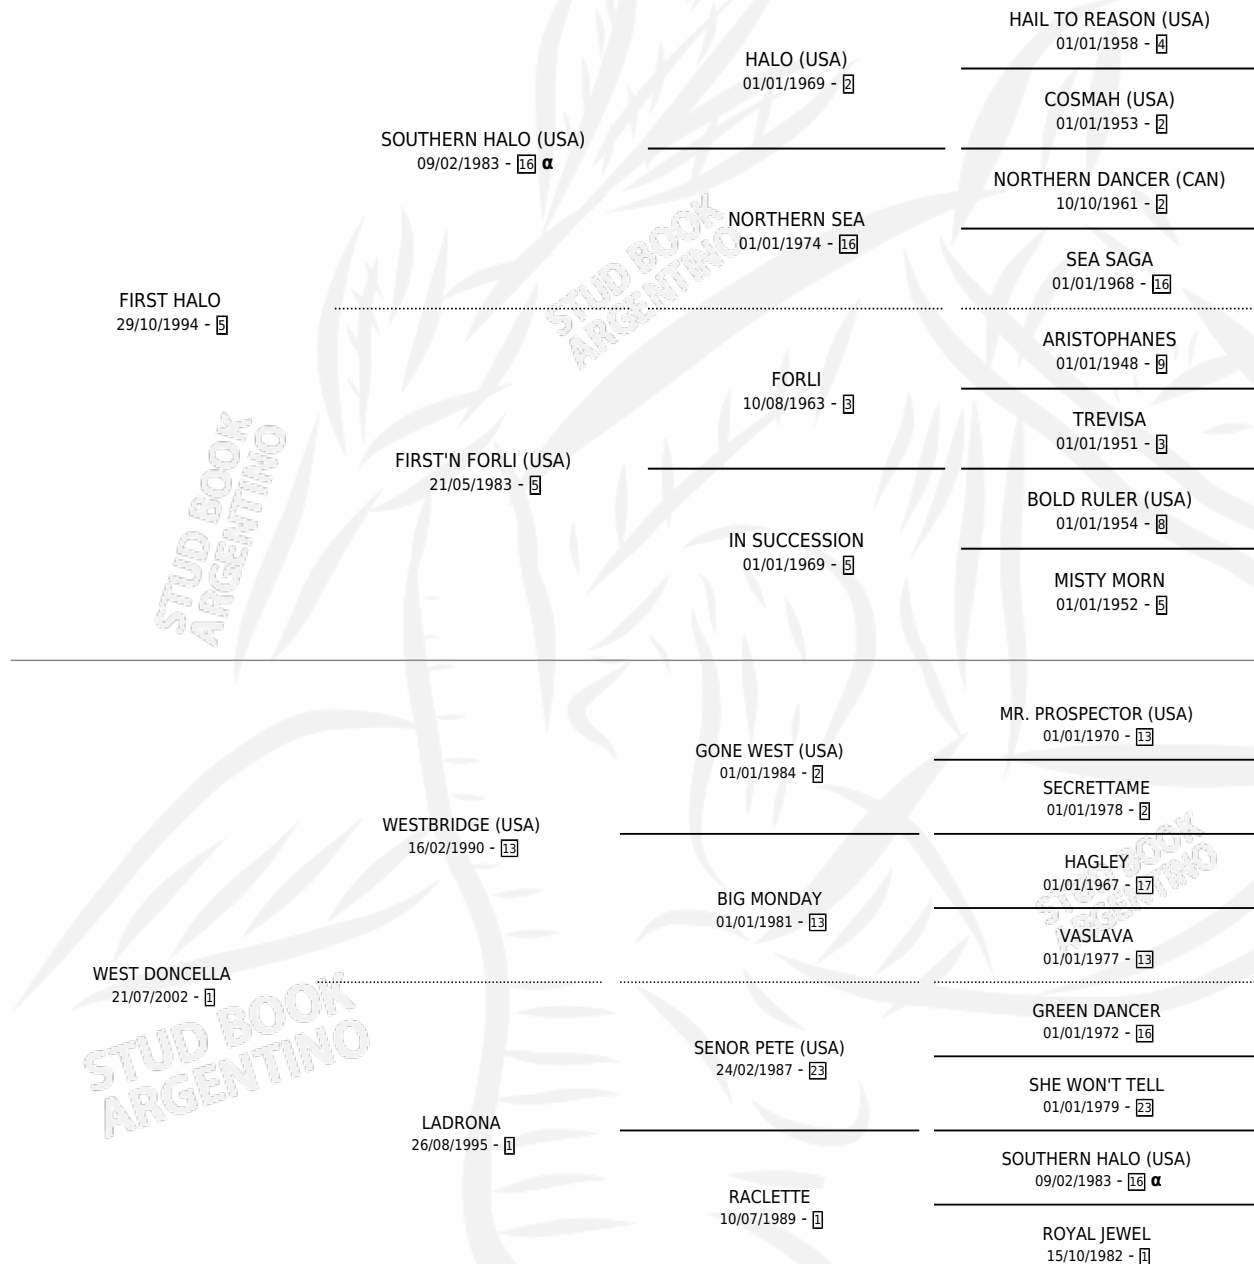

FIRST DUQUE

por **FIRST HALO** y **WEST DONCELLA** por **WESTBRIDGE**
(USA)

Argentina · Macho · Alazan · SP · 26/10/2011
Familia 1-w · Volumen 41

ESTADO

TIPIFICACIÓN SANGUÍNEA	X
TIPIFICACIÓN POR ADN	✓
PASAPORTE	X
IDENTIFICACIÓN POR MICROCHIP	✓
REPRODUCTOR	X

Lugar de nacimiento: Jaguel Grande
Criador: Sin dato

PEDIGREE

INBREEDING : α

FIRST DUQUE

Datos oficiales del Stud Book Argentino

Documento generado el 25/04/2026

studbook.org.ar