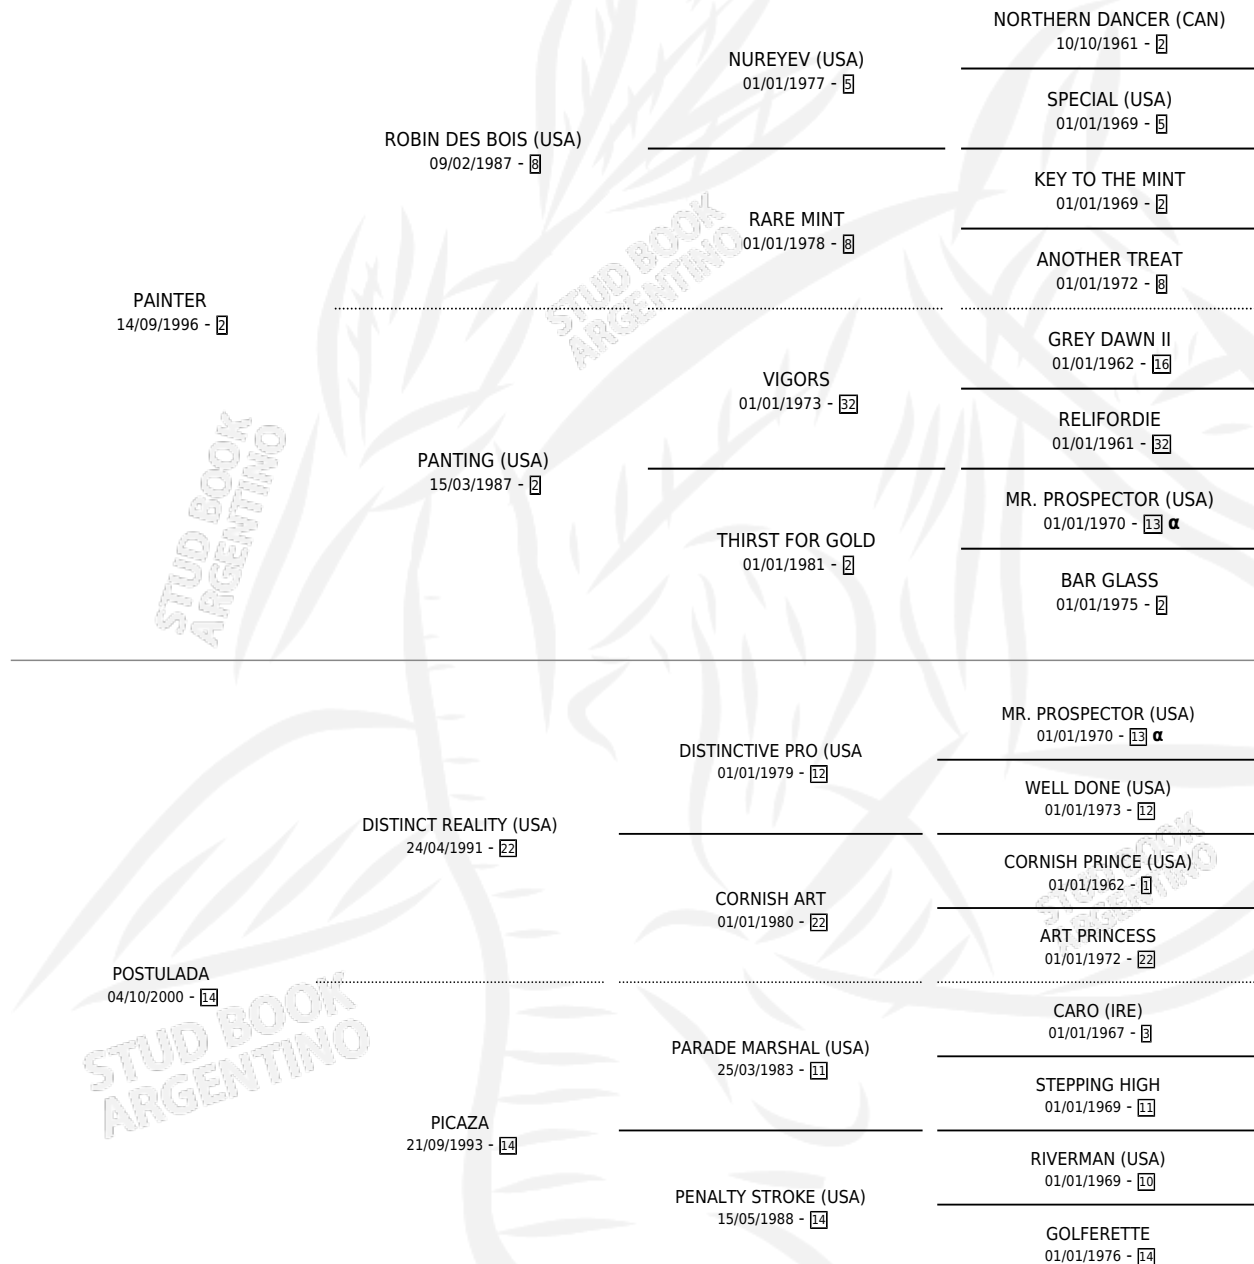

# DISTINCT PAINT

por PAINTER y POSTULADA por DISTINCT REALITY (USA)

Argentina · Hembra · Zaino · SP · 11/10/2011  
Familia 14 · Volumen 41

## ESTADO

TIPIFICACIÓN SANGUÍNEA	X
TIPIFICACIÓN POR ADN	X
PASAPORTE	X
IDENTIFICACIÓN POR MICROCHIP	X
REPRODUCTOR	X

**Lugar de nacimiento:** Jaguel Grande  
**Criador:** Jaguel Grande

## PEDIGREE

INBREEDING :  $\alpha$