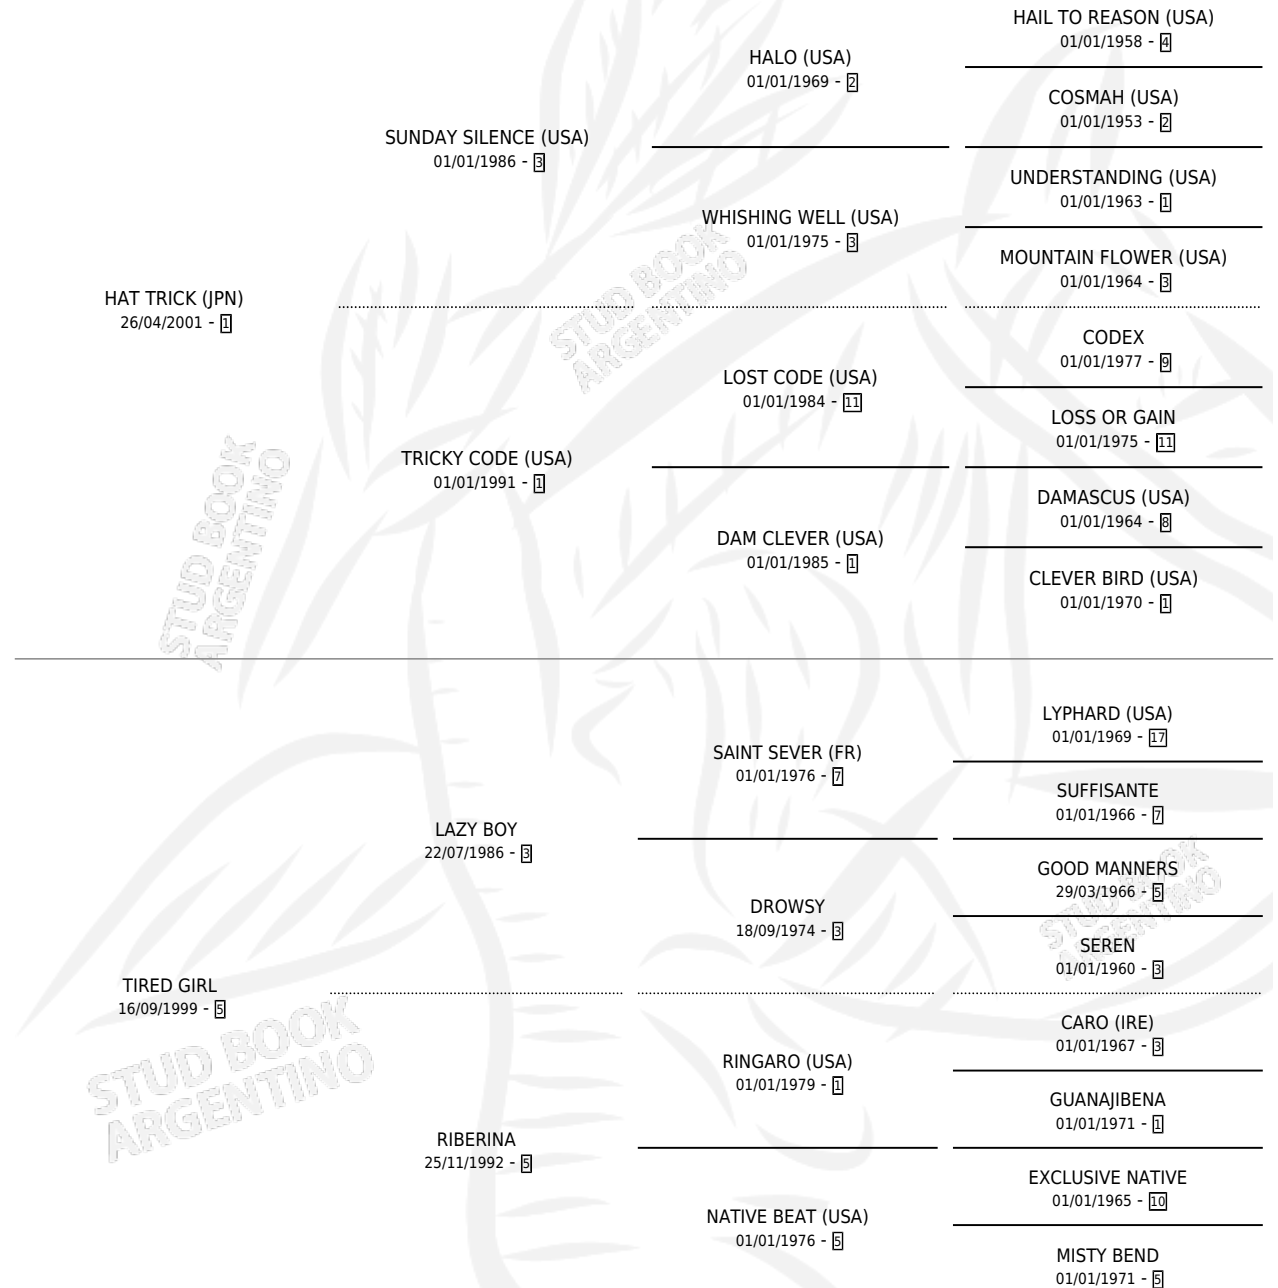

AZULINHA

por HAT TRICK (JPN) y TIRED GIRL por LAZY BOY

Argentina · Hembra · Zaino · SP · 03/08/2011
Familia 5-f · Volumen 41

ESTADO

TIPIFICACIÓN SANGUÍNEA	X
TIPIFICACIÓN POR ADN	✓
PASAPORTE	X
IDENTIFICACIÓN POR MICROCHIP	✓
REPRODUCTOR	X

Lugar de nacimiento: El Mallin

Criador: El Mallin

PEDIGREE

EXPORTACIÓN / IMPORTACIÓN

FECHA	MOVIMIENTO	PAÍS
12/07/2013	EXPORTADO	ESTADOS UNIDOS

AZULINHA

Datos oficiales del Stud Book Argentino

Documento generado el 12/06/2026