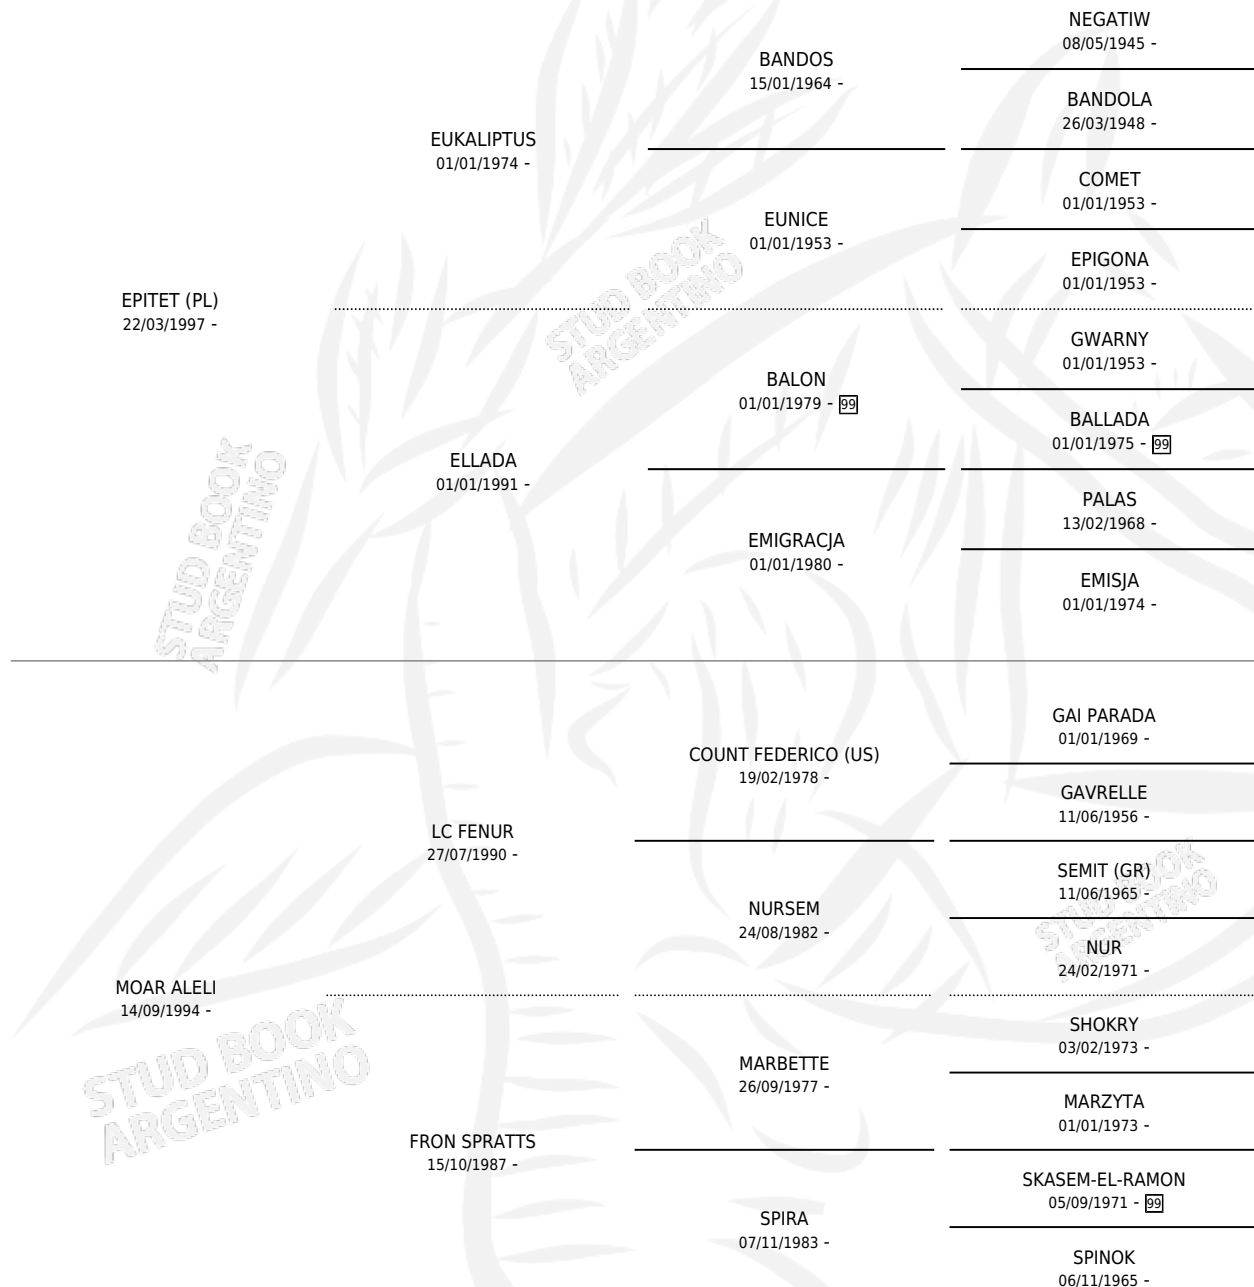

LF RUDOLF

por EPITET (PL) y MOAR ALELI por LC FENUR

Argentina · Macho · Zaino · AP · 15/02/2012
Familia · Volumen 41

ESTADO

TIPIFICACIÓN SANGUÍNEA	X
TIPIFICACIÓN POR ADN	✓
PASAPORTE	✓
IDENTIFICACIÓN POR MICROCHIP	X
REPRODUCTOR	✓

Lugar de nacimiento: La Fortaleza Croata

Criador: La Fortaleza Croata

~

HIJOS

	MACHOS	HEMBRAS
2 NACIERON	1	1

SIN ACTUACIONES

PEDIGREE

SERVICIOS PADRILLO