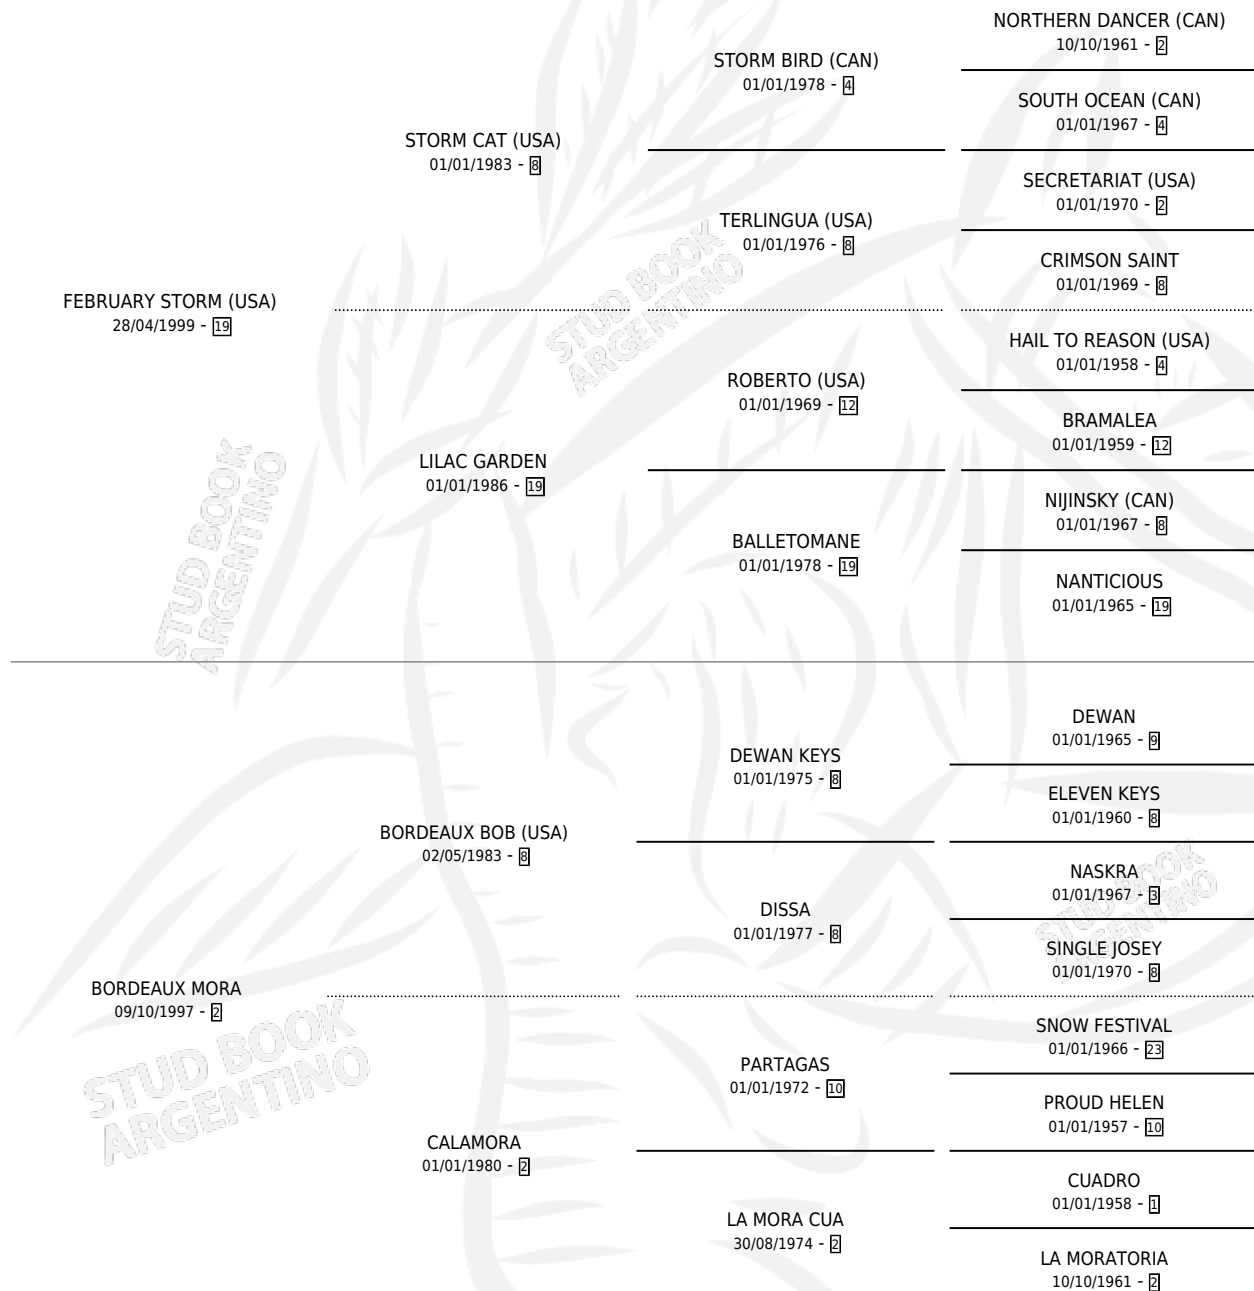

PAMPA STORM

por **FEBRUARY STORM (USA)** y **BORDEAUX MORA** por **BORDEAUX BOB (USA)**

Argentina · Hembra · Zaino · SP · 25/08/2011
Familia 2-f · Volumen 41

ESTADO

TIPIFICACIÓN SANGUÍNEA	X
TIPIFICACIÓN POR ADN	✓
PASAPORTE	X
IDENTIFICACIÓN POR MICROCHIP	✓
REPRODUCTOR	X

Lugar de nacimiento: El Porvenir Spc

Criador: El Porvenir Spc

PEDIGREE

PAMPA STORM

Datos oficiales del Stud Book Argentino

Documento generado el 10/05/2026

studbook.org.ar