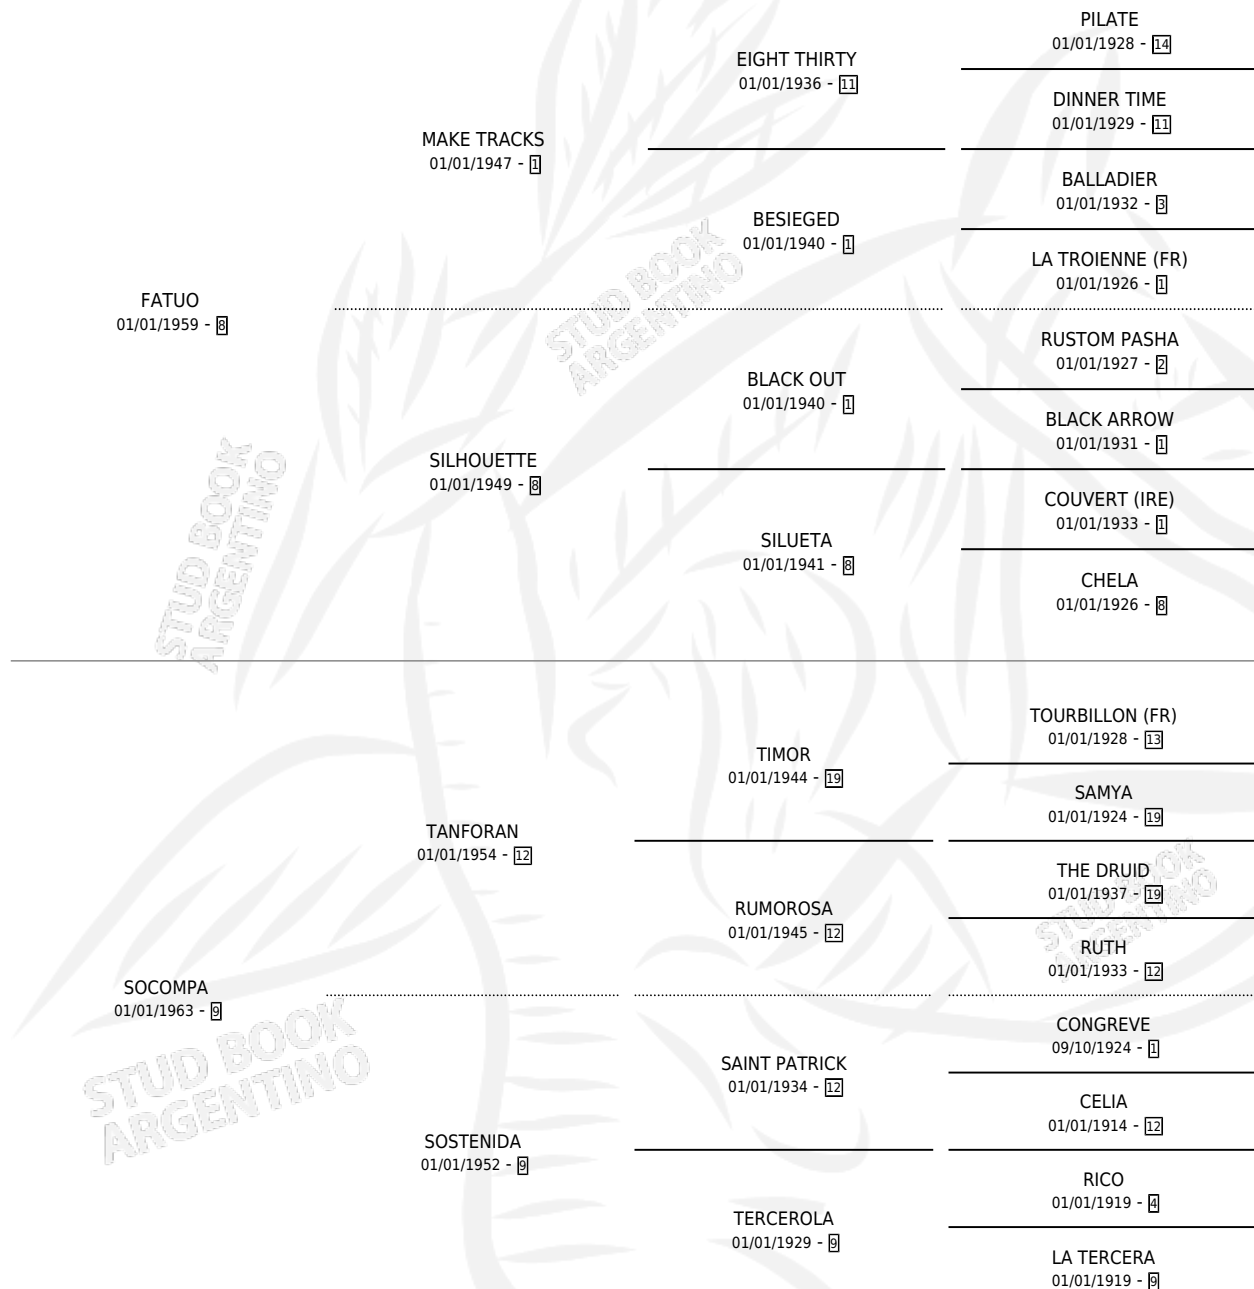

SOLERA DEL RIO

por **FATUO** y **SOCOMPA** por **TANFORAN**

Argentina · Hembra · Zaino · SP · 01/01/1976
Familia 9-b · Volumen 29

ESTADO

TIPIFICACIÓN SANGUÍNEA	X
TIPIFICACIÓN POR ADN	X
PASAPORTE	X
IDENTIFICACIÓN POR MICROCHIP	X
REPRODUCTOR	✓

Lugar de nacimiento: Campo particular

Criador: Sin dato

~

HIJOS

	MACHOS	HEMBRAS
7 NACIERON	1	6
7 CORRIERON	1	6
4 GANARON	1	3
2 GANADORES CL	1 GANADORES GR	1 GANADORES G1

PEDIGREE

CAMPAÑA

Solo carreras oficiales de Argentina