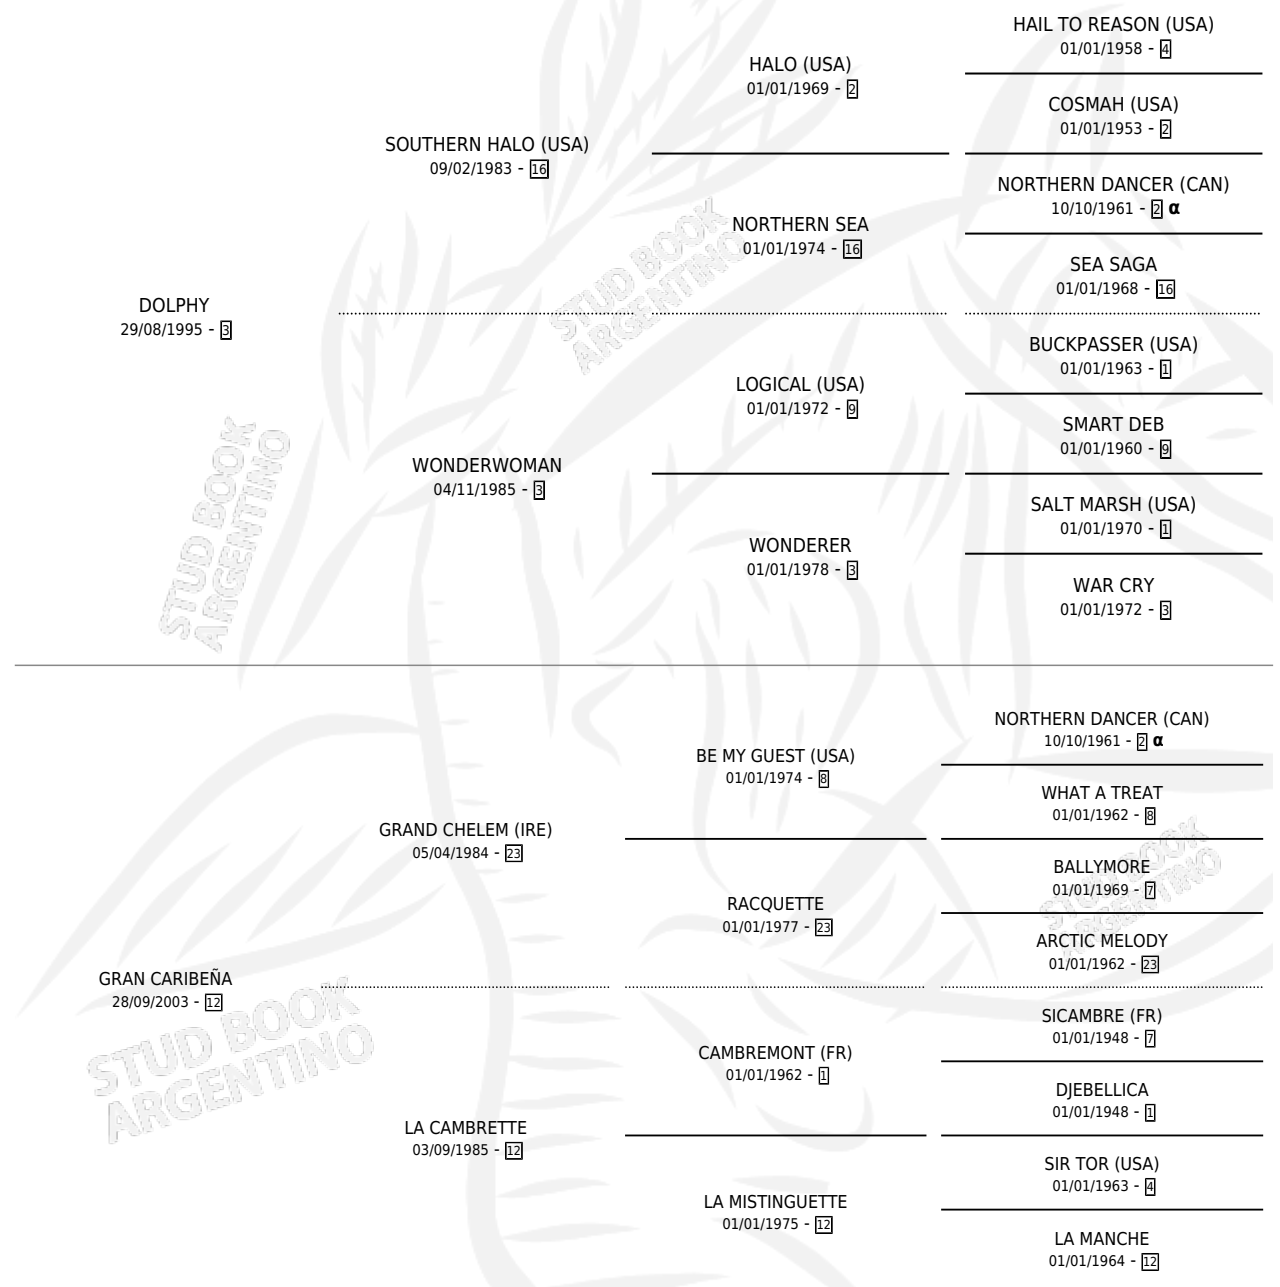

POR CARIOCA

por DOLPHY y GRAN CARIBEÑA por GRAND CHELEM (IRE)

Argentina · Macho · Alazan · SP · 10/02/2012
Familia 12-d · Volumen 41

ESTADO

TIPIFICACIÓN SANGUÍNEA	X
TIPIFICACIÓN POR ADN	X
PASAPORTE	X
IDENTIFICACIÓN POR MICROCHIP	X
REPRODUCTOR	X

Lugar de nacimiento: Tattersall
Criador: Haras Fortin Del Sueño Srl

PEDIGREE

INBREEDING : α

POR CARIOCA

Datos oficiales del Stud Book Argentino

Documento generado el 11/05/2026

studbook.org.ar