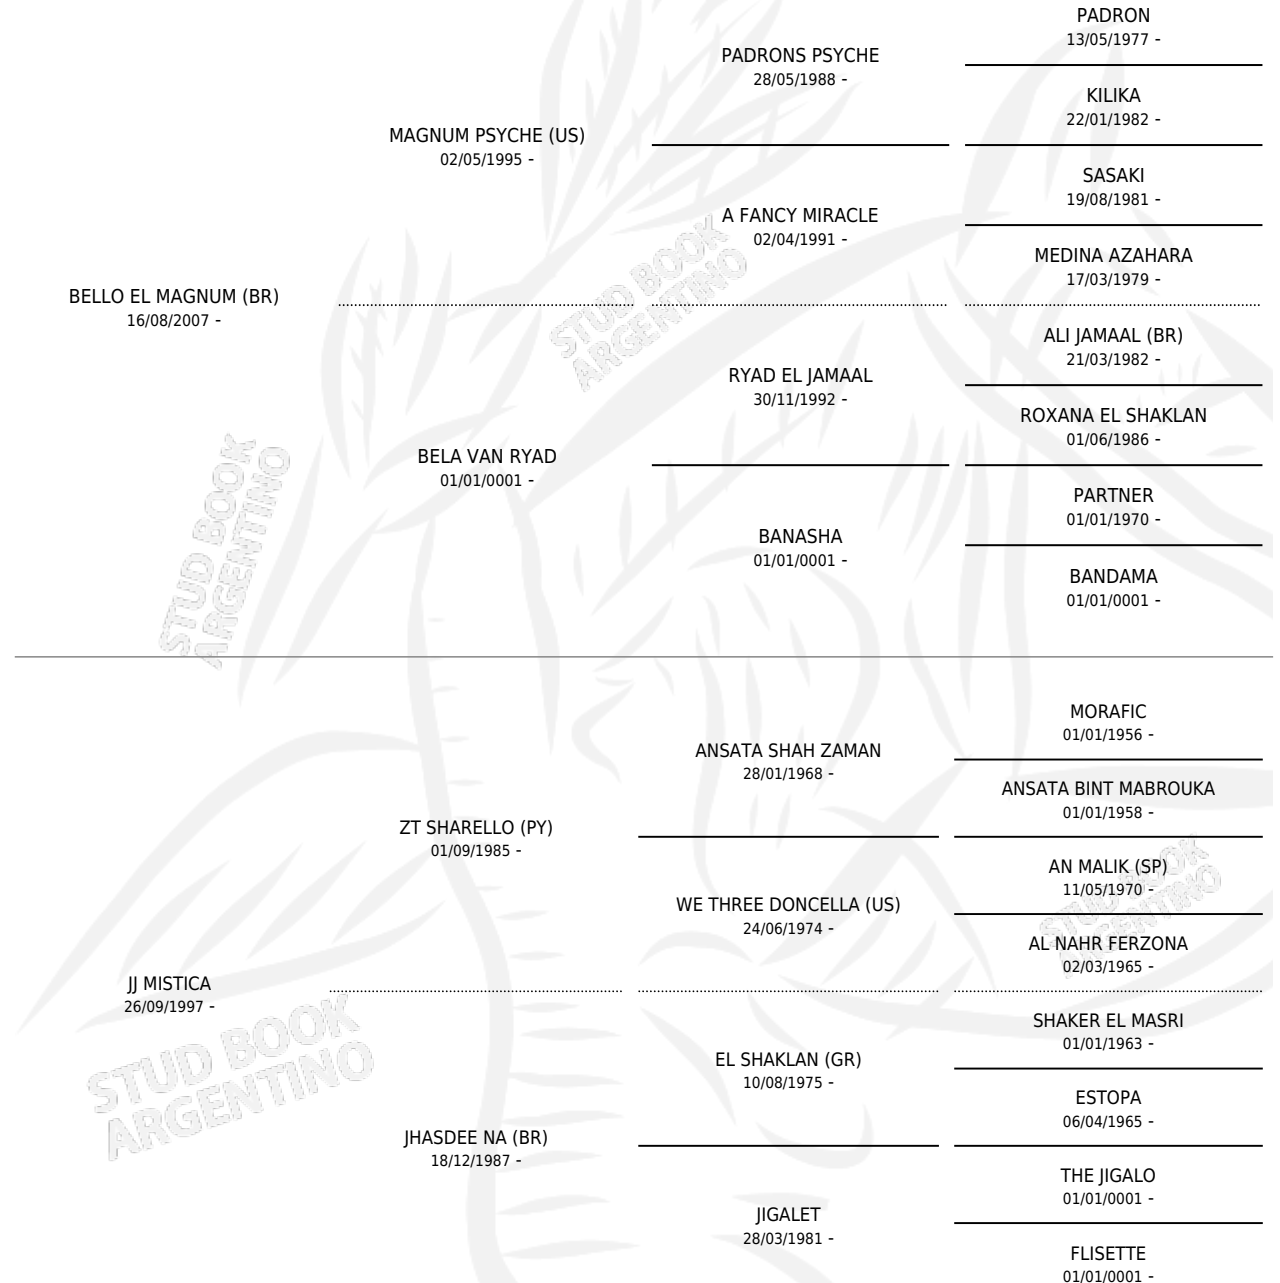

BELLO EL MISTICO

por BELLO EL MAGNUM (BR) y JJ MISTICA por ZT SHARELLO (PY)

Argentina · Macho · Zaino · AP · 28/12/2011
Familia · Volumen 41

ESTADO

TIPIFICACIÓN SANGUÍNEA	X
TIPIFICACIÓN POR ADN	X
PASAPORTE	X
IDENTIFICACIÓN POR MICROCHIP	X
REPRODUCTOR	X

Lugar de nacimiento: Nuestra Sra De Guadalupe
Criador: Indavere Antonio Luciano

PEDIGREE

BELLO EL MISTICO

Datos oficiales del Stud Book Argentino

Documento generado el 15/05/2026

studbook.org.ar