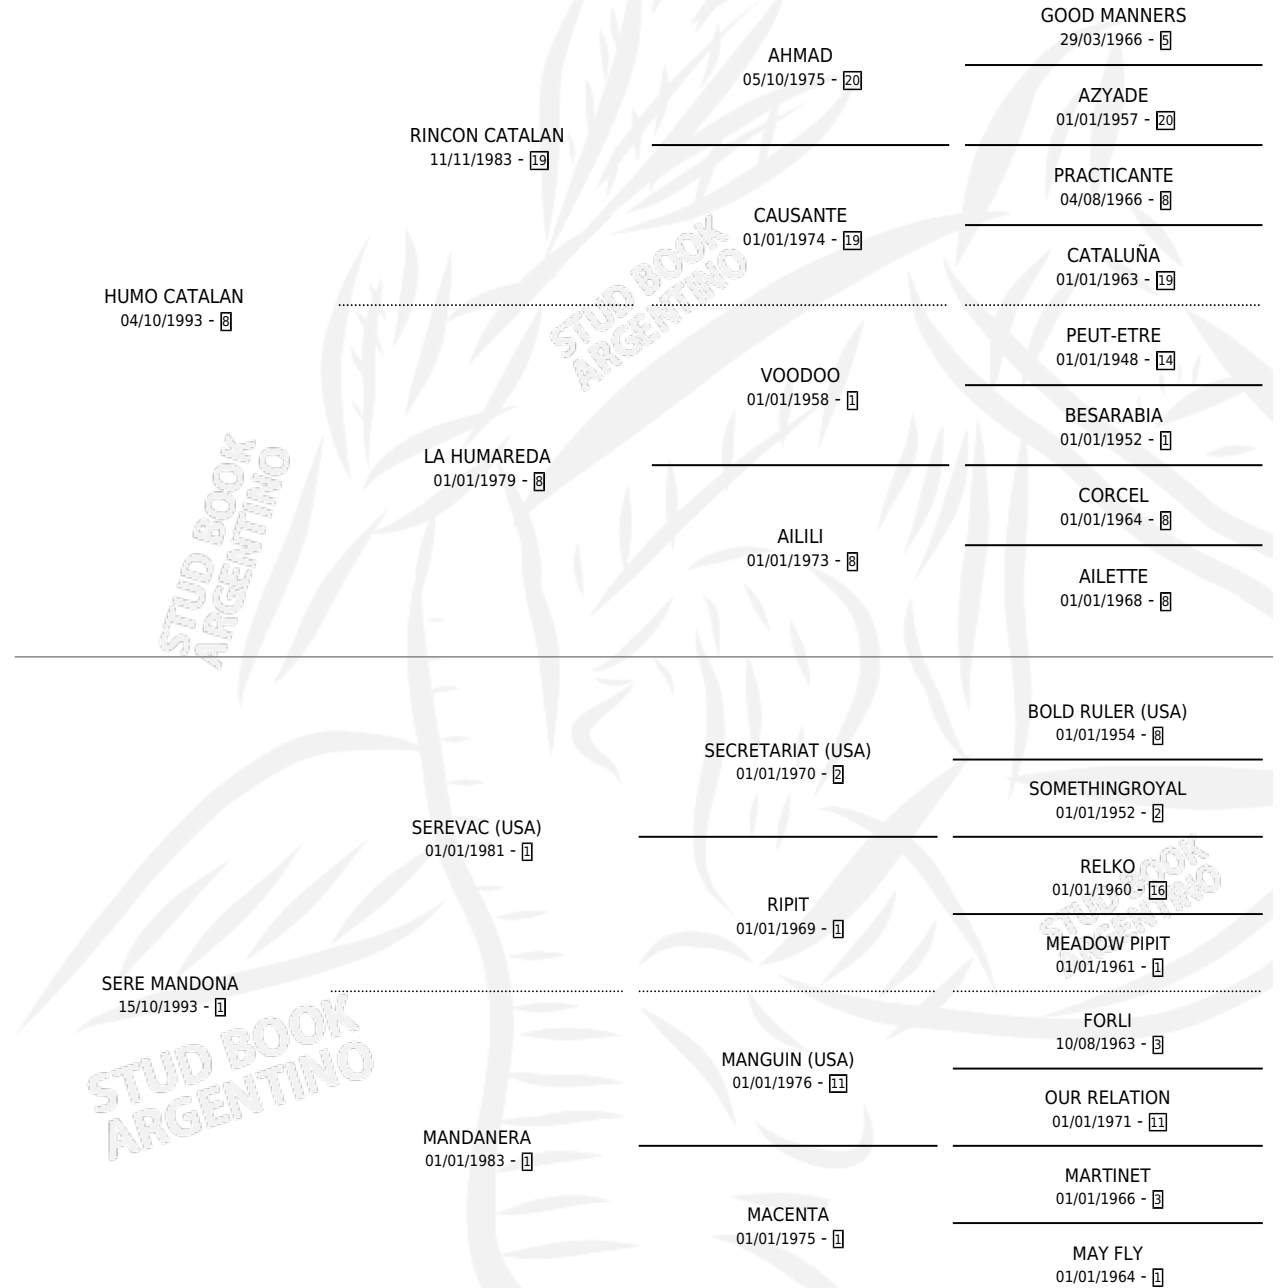

SERE CANDELA

por HUMO CATALAN y SERE MANDONA por SEREVAC (USA)

Argentina · Hembra · Zaino · SP · 13/08/2011
Familia 1 · Volumen 41

ESTADO

TIPIFICACIÓN SANGUÍNEA	X
TIPIFICACIÓN POR ADN	✓
PASAPORTE	✓
IDENTIFICACIÓN POR MICROCHIP	✓
REPRODUCTOR	X

Lugar de nacimiento: Campo particular
Criador: Moro Israel Angel

PEDIGREE